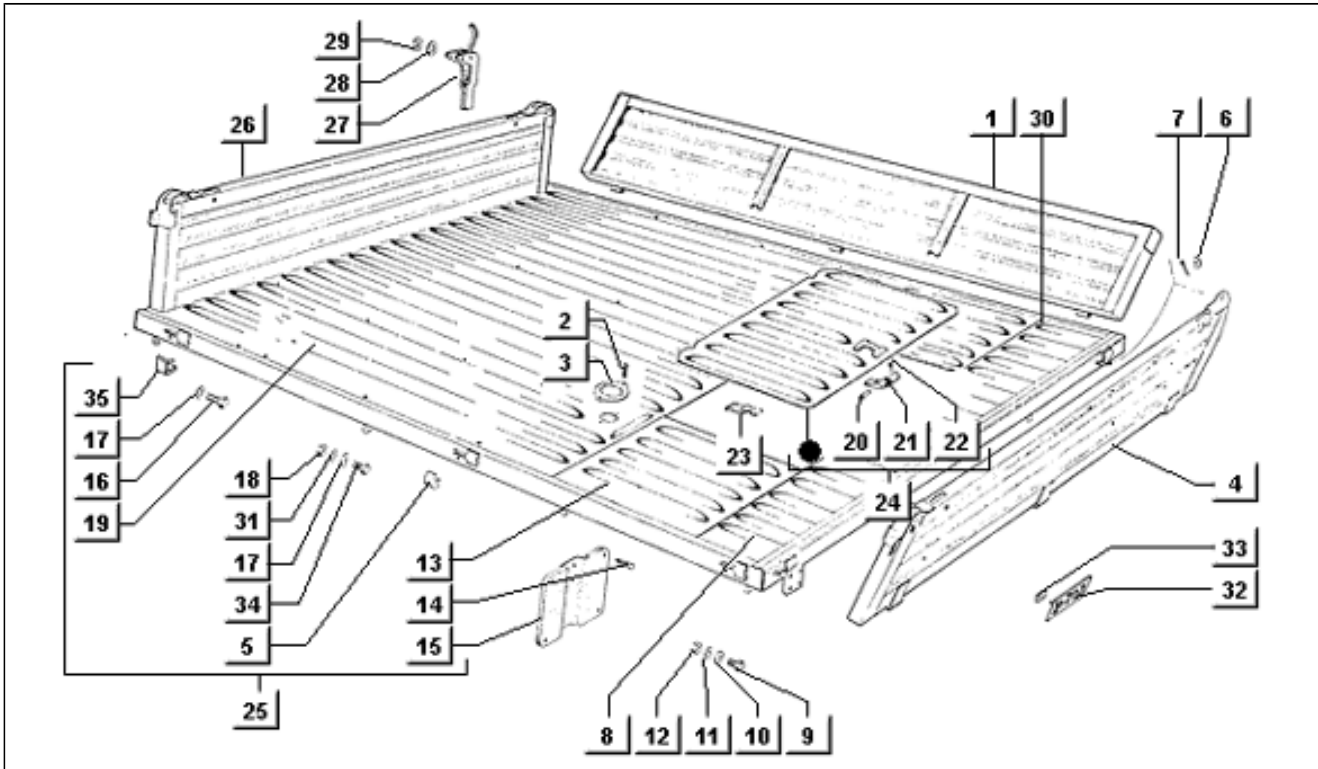

Assembly	Fahrgestell
Code	T88
Description	Pritschenwagen (aus blech)
Revision	1

Pos.	Code	Description	Q.ty	Variants
1	1896975	Seitenklappe	2	
1	2132135	Seitenklappe	2	
1	550545	Seitenklappe	2	
1	5656205	Seitenklappe	2	
1	5656985	Seitenklappe	2	
2	008432	Schraube d3,5x9,5	4	
3	212558	Deckel	2	
4	565594	T³r, hinten	1	
5	127046	Puffer	6	
6	003057	Ausgleichscheibe	3	
7	012778	Splint	3	
8	1882826	Not available	1	
8	2132106	Not available	1	
9	010047	Schraube	4	
10	003055	U.scheibe 5,4x10x0,8	4	
11	016405	Federring	4	
12	020105	Mutter	4	
13	1882785	Seitenteil	2	
14	008265	Schraube	4	
15	1052043	Kennzeichenplatte	1	
16	031117	Schraube m8x18 zn	14	
17	016408	Sprengscheibe	14	
18	020108	Mutter M8x6,5	6	
19	1882766	Vorderteil	1	
20	017718	Feder	2	
21	162548	Klinke	2	
22	162549	Feder	2	
23	162546	Feder	2