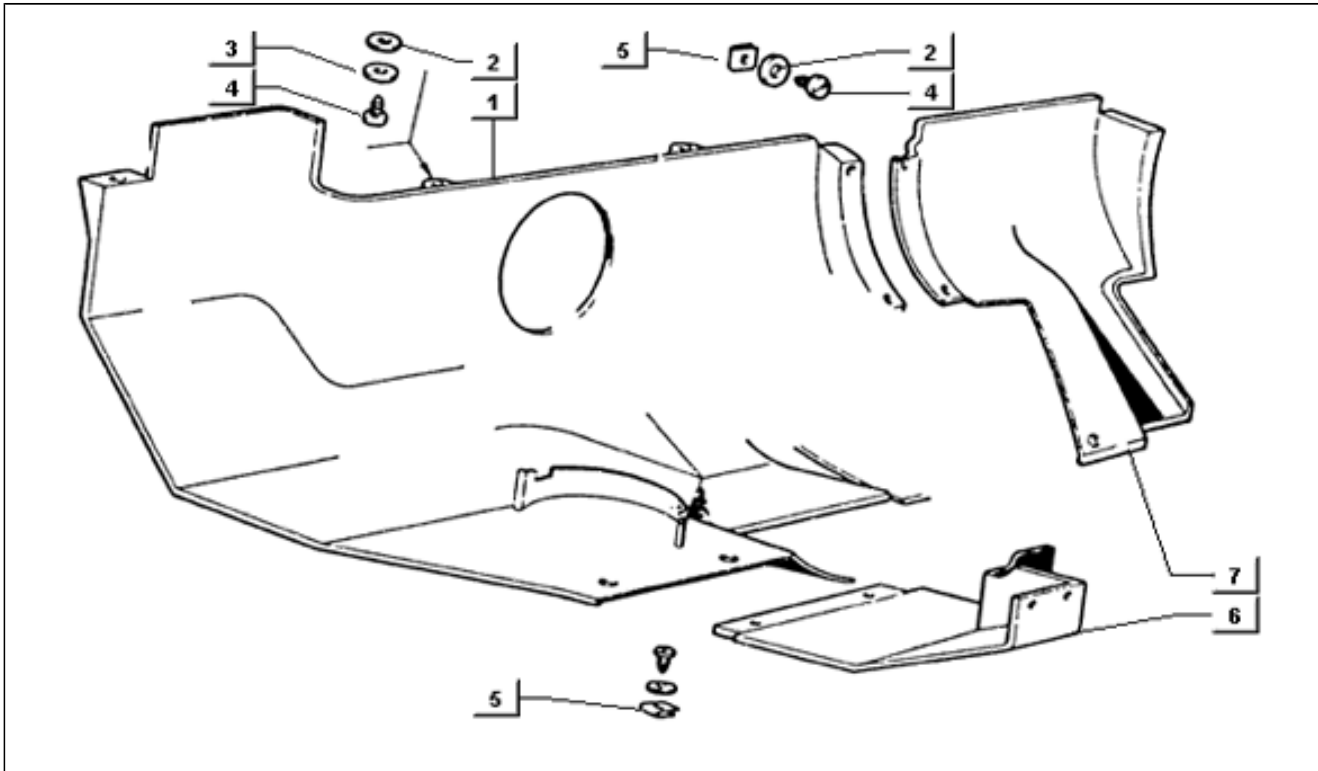

Assembly	Fahrgestell
Code	T33
Description	Motorunterschutz
Revision	1

Pos.	Code	Description	Q.ty	Variants
1	1983945	Schutzschild	1	
1	569724	Schutzschild	1	
1	611747	Hintere seitliche rechte schutz-verkleidung	1	
2	013763	Ausgleichscheibe	2	
3	013963	Ausgleichscheibe	2	
4	008455	Schraube	3	
5	008080	Platte	2	
6	569725	Schutzschild	1	
7	611600	Schutzschild	1