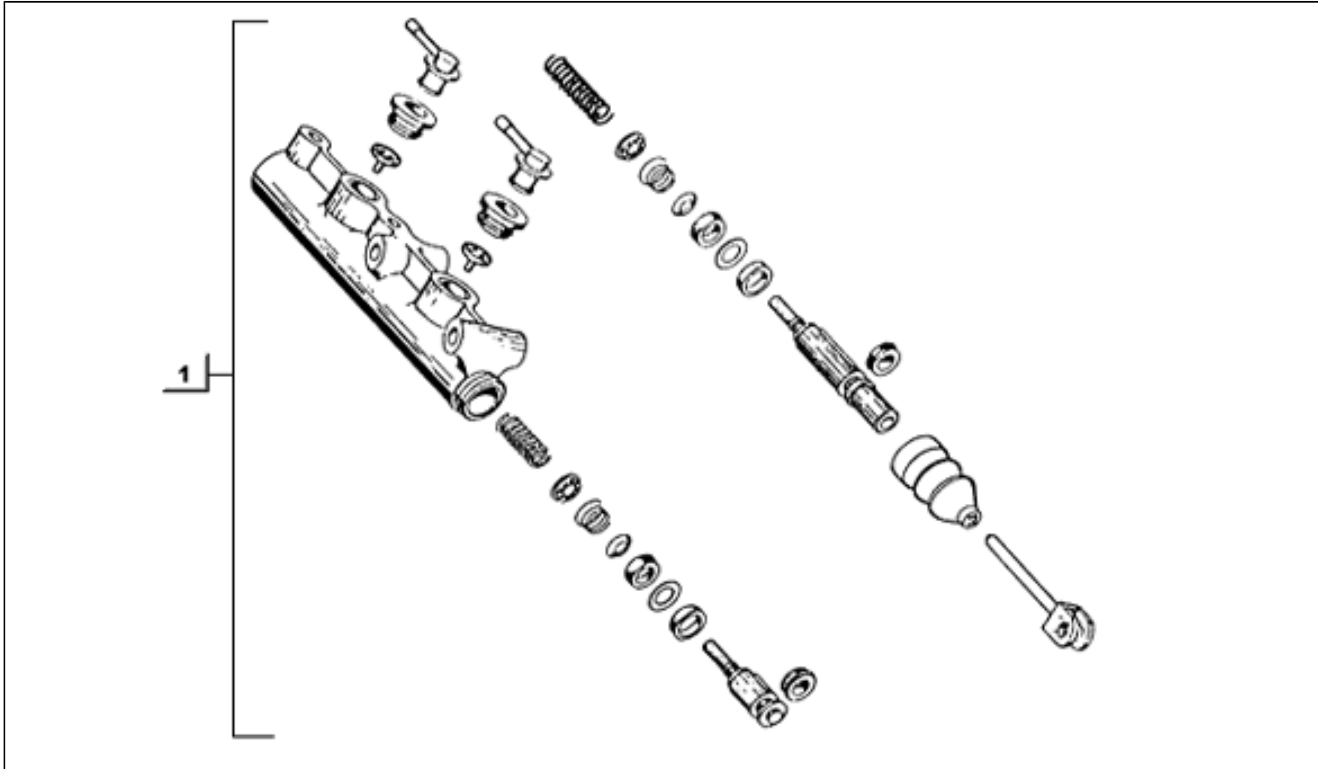

Assembly	Radaufhängungen
Code	T75
Description	Bremspumpe
Revision	1

Pos.	Code	Description	Q.ty	Variants
1	2495205	Bremspumpe	1	
2	611601	Pumpenabdeckung	1