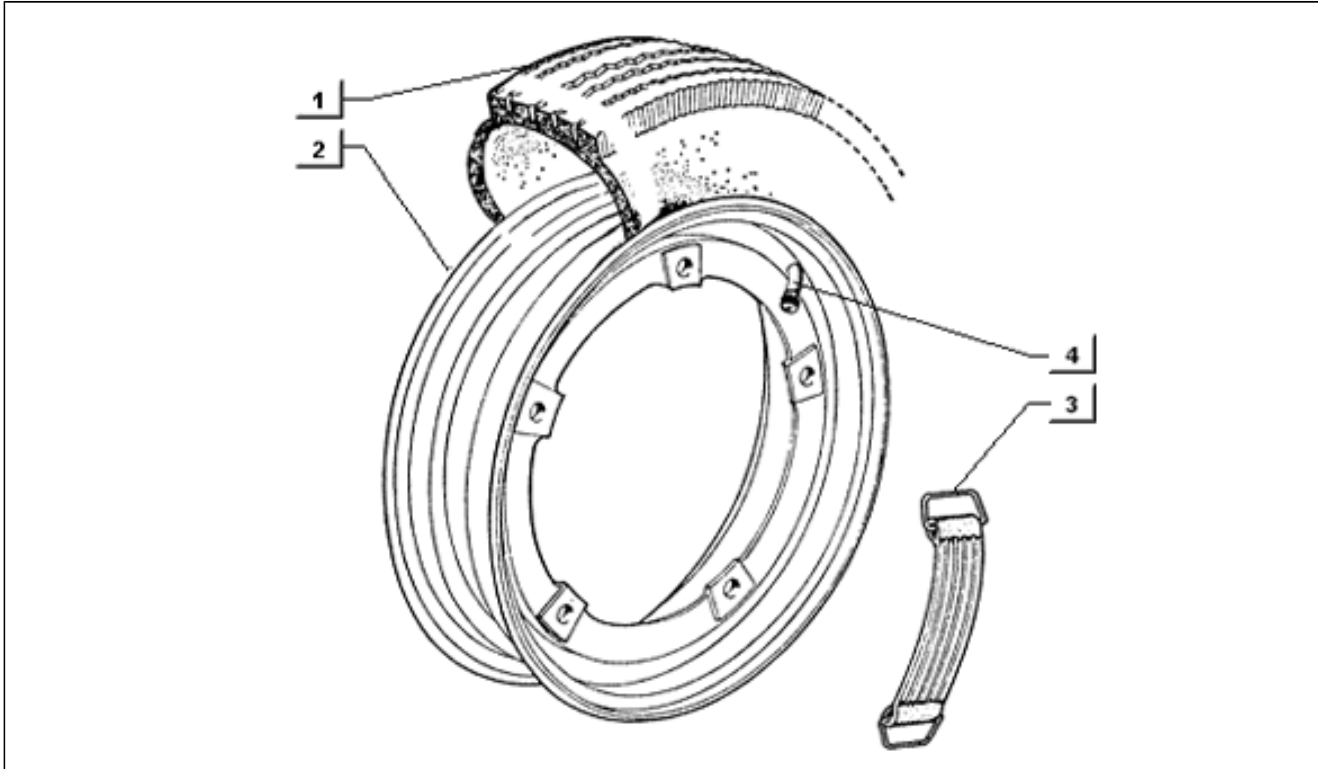

Assembly	Radaufhängungen
Code	T32
Description	Rad
Revision	1

Pos.	Code	Description	Q.ty	Variants
1	5680095	Reifen	4	
1	5680115	Reifen	4	
2	260409	Felge	4	
3	214801	Riemen	1	
4	270991	Schlauchloses Reifenventil	4