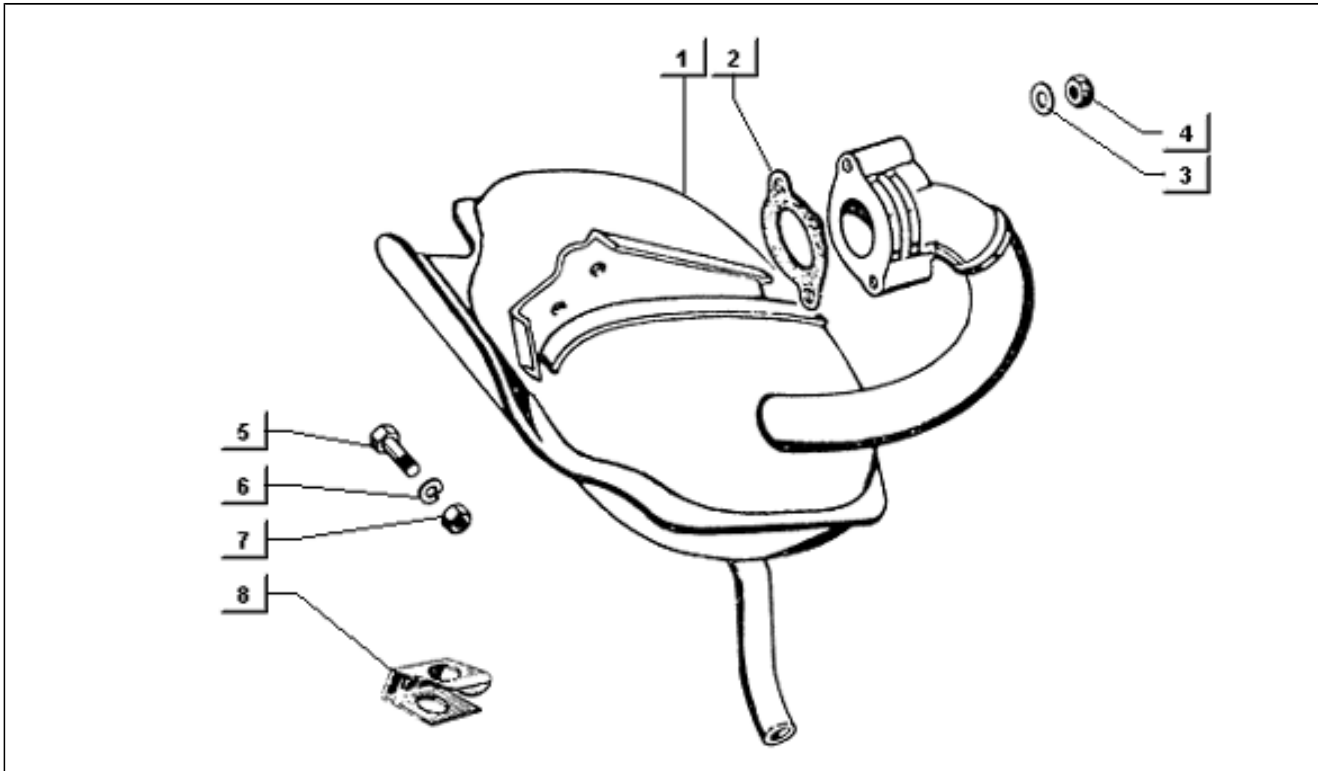

Assembly	Motor
Code	T31
Description	Auspufftopf
Revision	1

Pos.	Code	Description	Q.ty	Variants
1	237399	Auspuffrohr	1	
1	242899	Auspuffrohr	1	
1	831054	Auspuffrohr	1	
2	288840	Dichtung	1	
3	003058	Ausgleichscheibe	2	
4	001564	Mutter	2	
5	101434	Mutterschraube	2	
6	016408	Sprengscheibe	2	
7	020108	Mutter M8x6,5	2	
8	141591	Plattchen	2