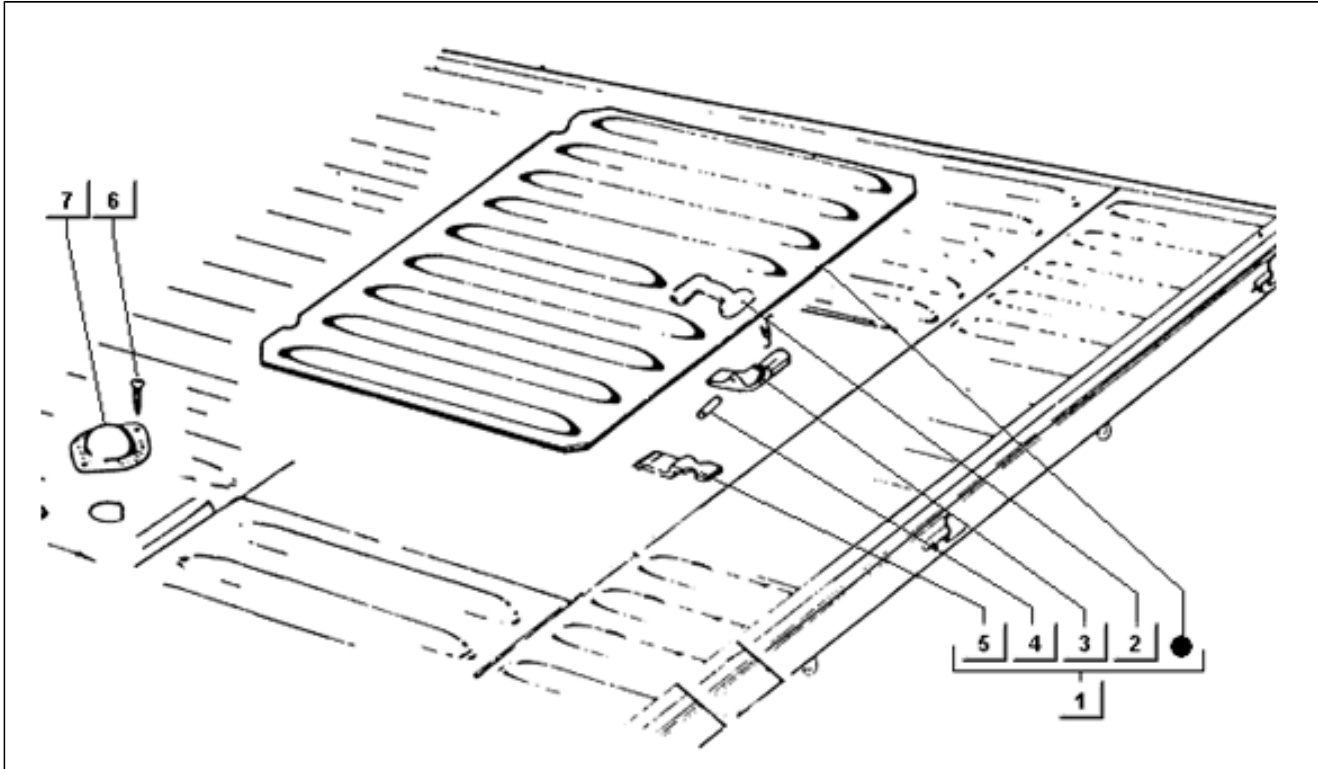

Assembly	Fahrgestell
Code	T91
Description	Motorinspektions klappe
Revision	1

Pos.	Code	Description	Q.ty	Variants
1	5656335	Deckel f. inspektion	1	
2	162549	Feder	2	
3	162548	Klinke	2	
4	017718	Feder	2	
5	162546	Feder	2	
6	008432	Schraube d3,5x9,5	4	
7	212558	Deckel	2