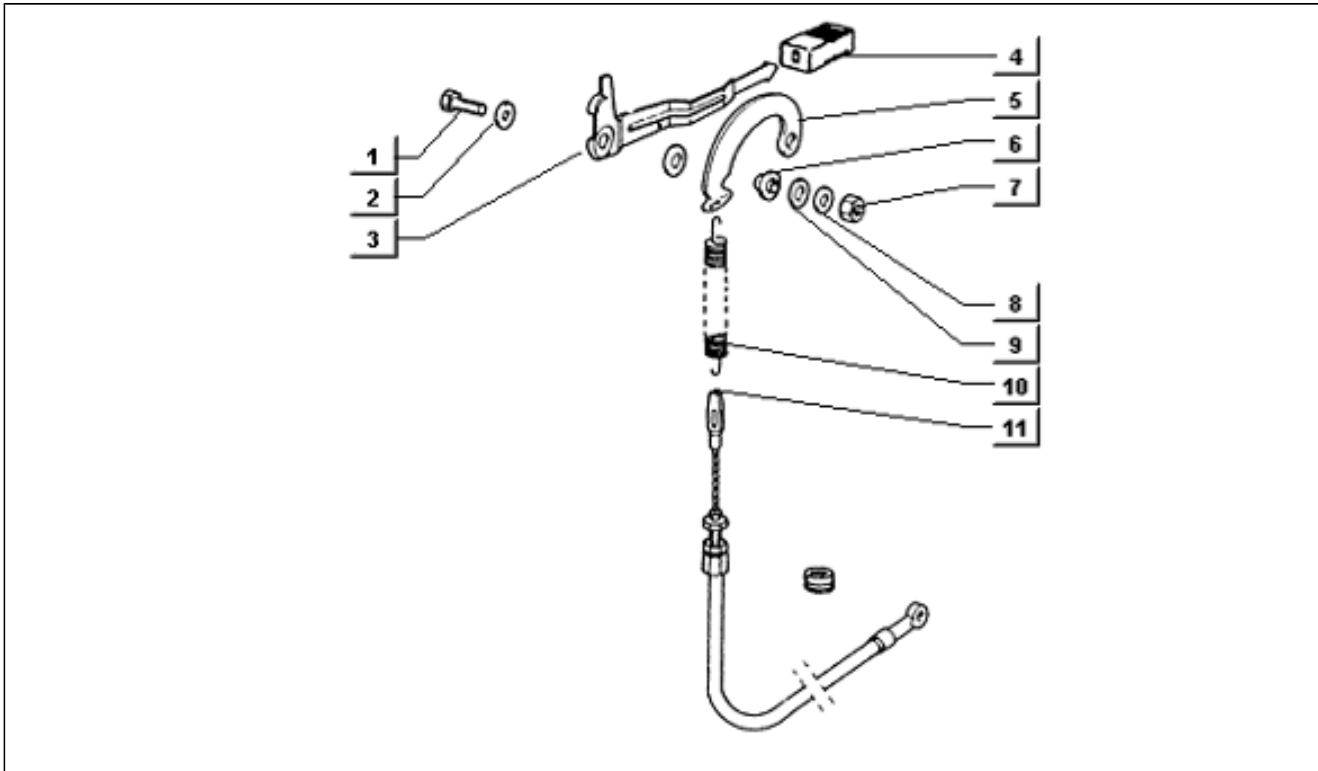

Assembly	Bowdenzüge
Code	T71
Description	Übertragung rückwärtsgang
Revision	1

Pos.	Code	Description	Q.ty	Variants
1	031091	Schraube	1	
2	013880	Ausgleichscheibe	1	
3	568570	Hebel	1	
4	213686	Griff	1	
5	213683	Hebel	1	
6	213684	Ring	1	
7	020106	Mutter M6	1	
8	013950	U.scheibe 6,2x18x2	1	
9	016406	Ausgleichscheibe	1	
10	246509	Feder	1	
11	266596	Getriebe	1	
12	252166	Knopf	1	
13	196750	Mutter	1	
14	118745	Ausgleichscheibe	1