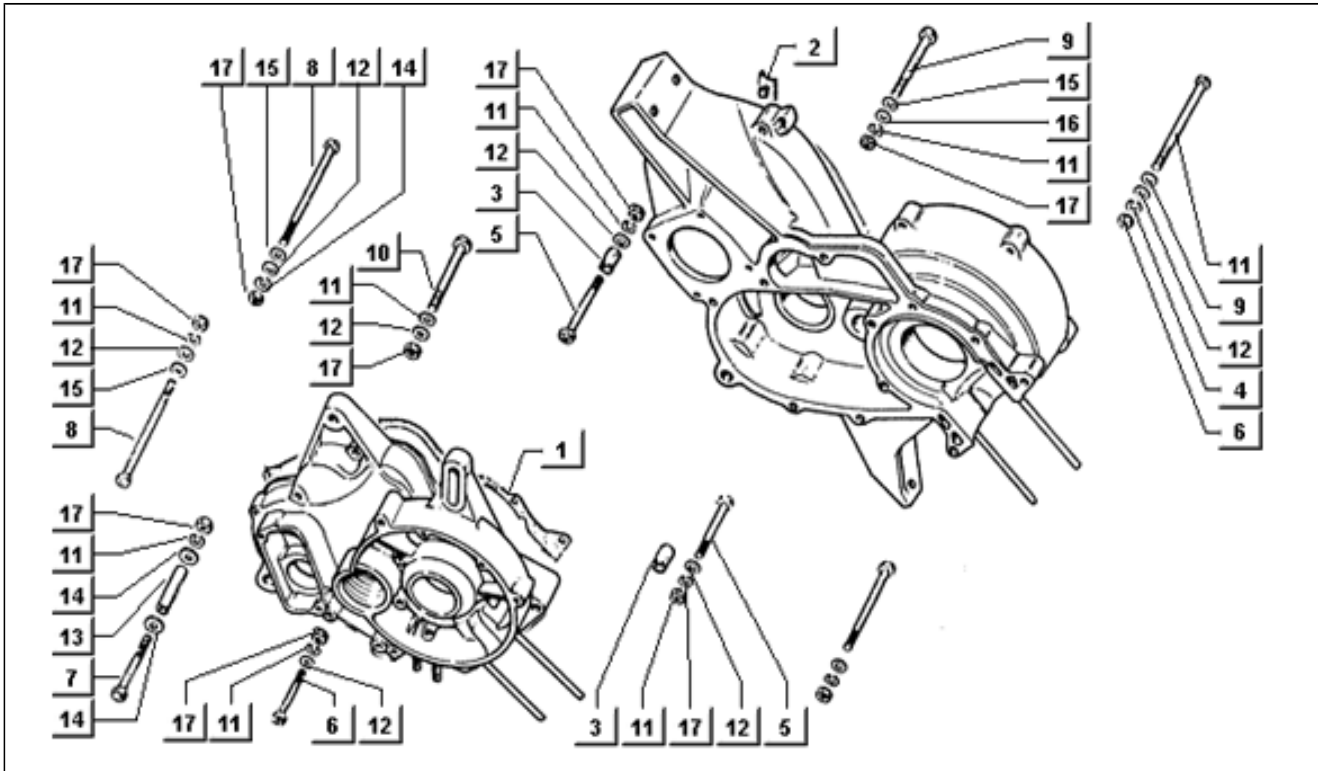

Assembly	Motor
Code	T3
Description	Kurbgehäusebefest.
Revision	1

Pos.	Code	Description	Q.ty	Variants
1	169801	Dichtung	1	
2	115608	Puffer	1	
3	005437	Haltestein	2	
4	008419	Mutterschraube	3	
5	008327	Mutterschraube	5	
6	239151	Mutterschraube	2	
7	015561	Mutterschraube	1	
8	008415	Mutterschraube	4	
9	008411	Mutterschraube	2	
10	008419	Mutterschraube	3	
11	016407	Ausgleichscheibe	20	
12	003057	Ausgleichscheibe	18	
13	005433	Haltestein	1	
14	006133	Flachring	2	
15	077713	Flachring	6	
16	013880	Ausgleichscheibe	1	
17	020107	Mutter	17