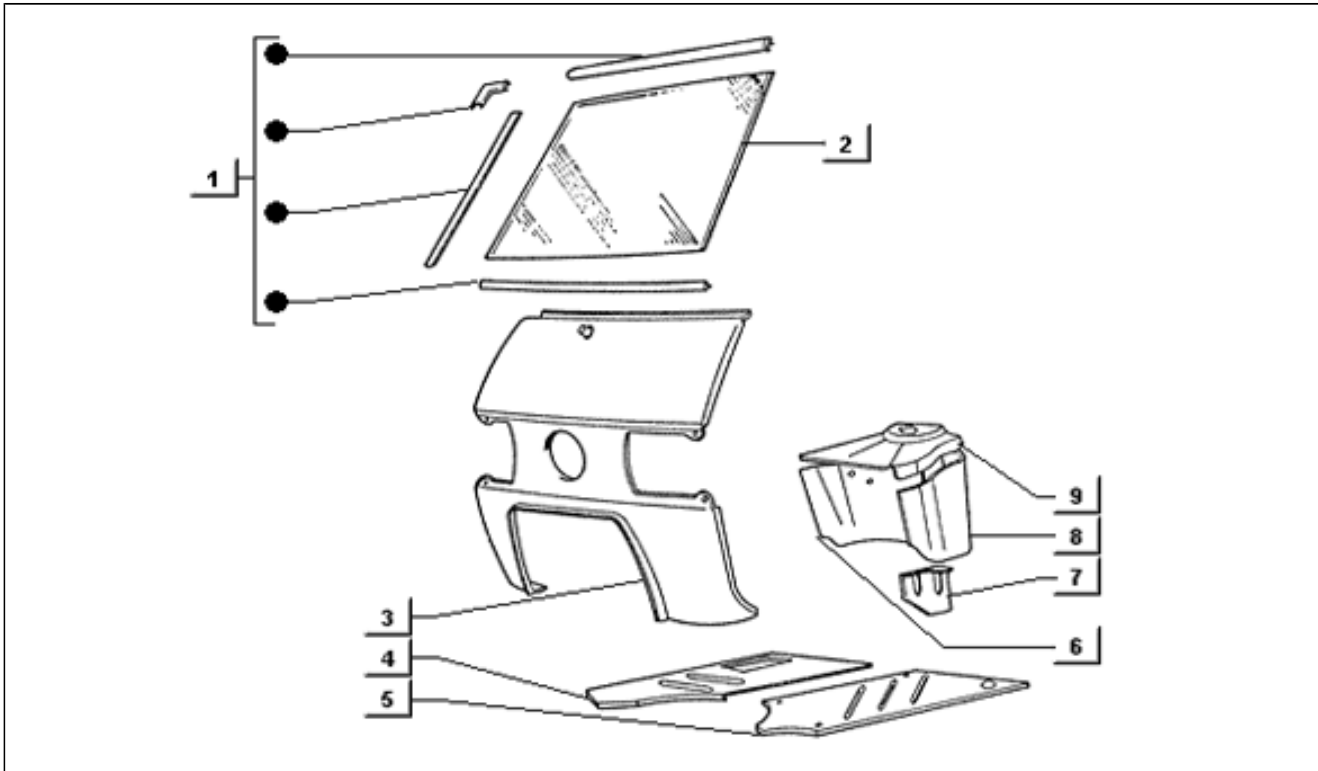

Assembly	Fahrgestell
Code	T36
Description	Bauteile fahrgestell
Revision	1

Pos.	Code	Description	Q.ty	Variants
1	154631	Profilst³cksatz	1	
2	189349	Scheibe	1	
3	5687695	Frontschild, vorne	1	
3	5687705	Frontschild, vorne	1	
4	2332365	Boden	1	
5	2144415	Boden	1	
6	1980416	Wheel compartment	1	
7	1980395	Stütze	1	
8	1883616	Wheel compartment	1	
9	1980386	Wheel compartment	1