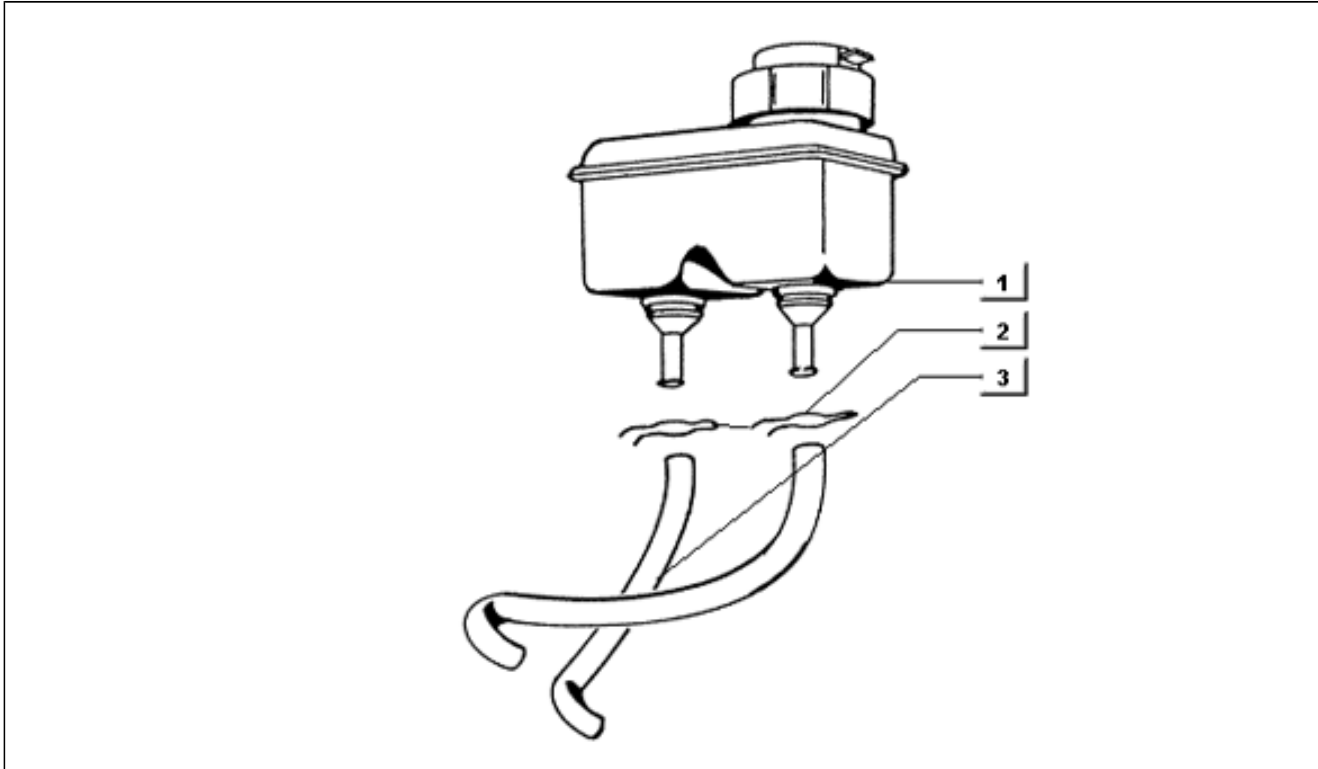

Assembly	Radaufhängungen
Code	T76
Description	Bremsöltank-bremslichtschalter
Revision	1

Pos.	Code	Description	Q.ty	Variants
1	252884	Öltank	1	
2	126135	Vorderradgabel	2	
3	152181	Leitung	2