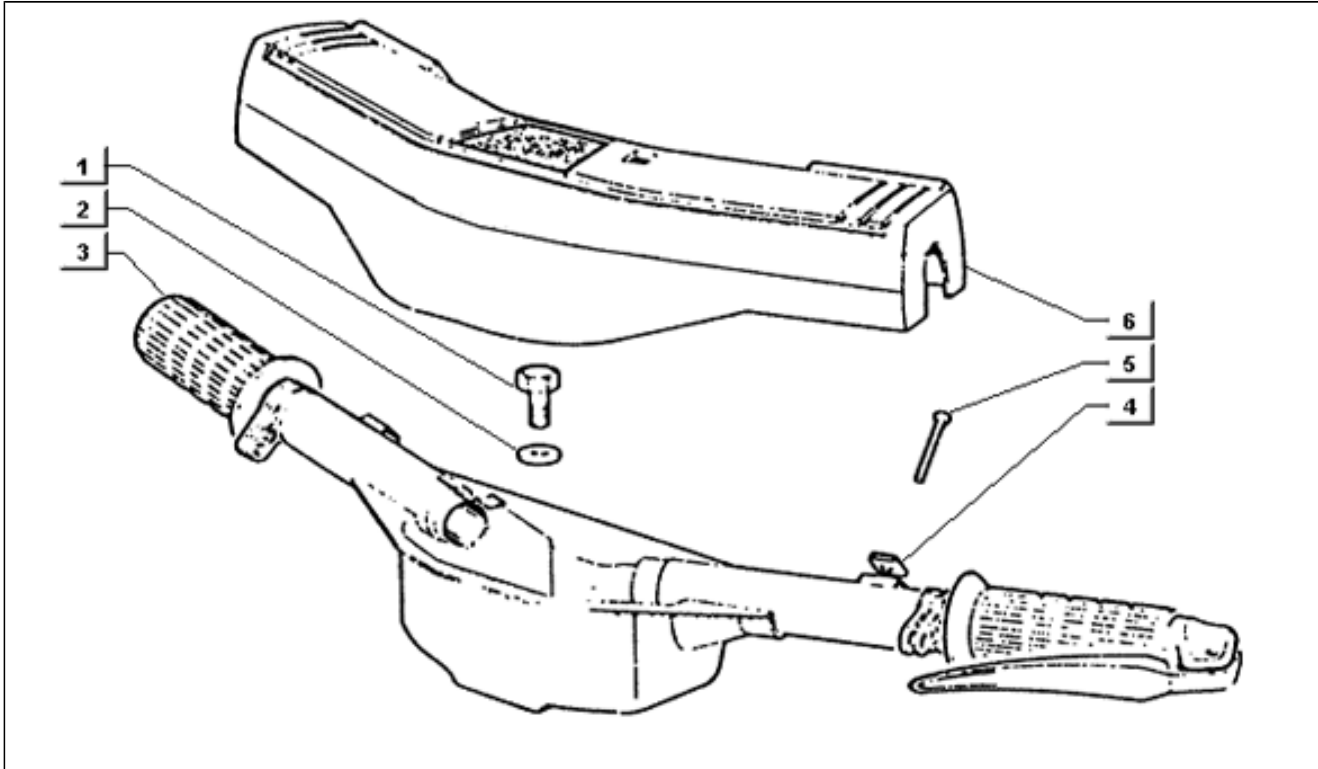

Assembly	Lenker
Code	T46
Description	Lenker (p703)
Revision	1

Pos.	Code	Description	Q.ty	Variants
1	031153	Mutterschraube	3	
2	016410	Ausgleichscheibe	3	
3	2252935	Lenkstange	1	
4	008080	Platte	2	
5	216468	Schraube	2	
6	261437	Lenkerdeckel	1	
6	565636	Instrumententafel	1