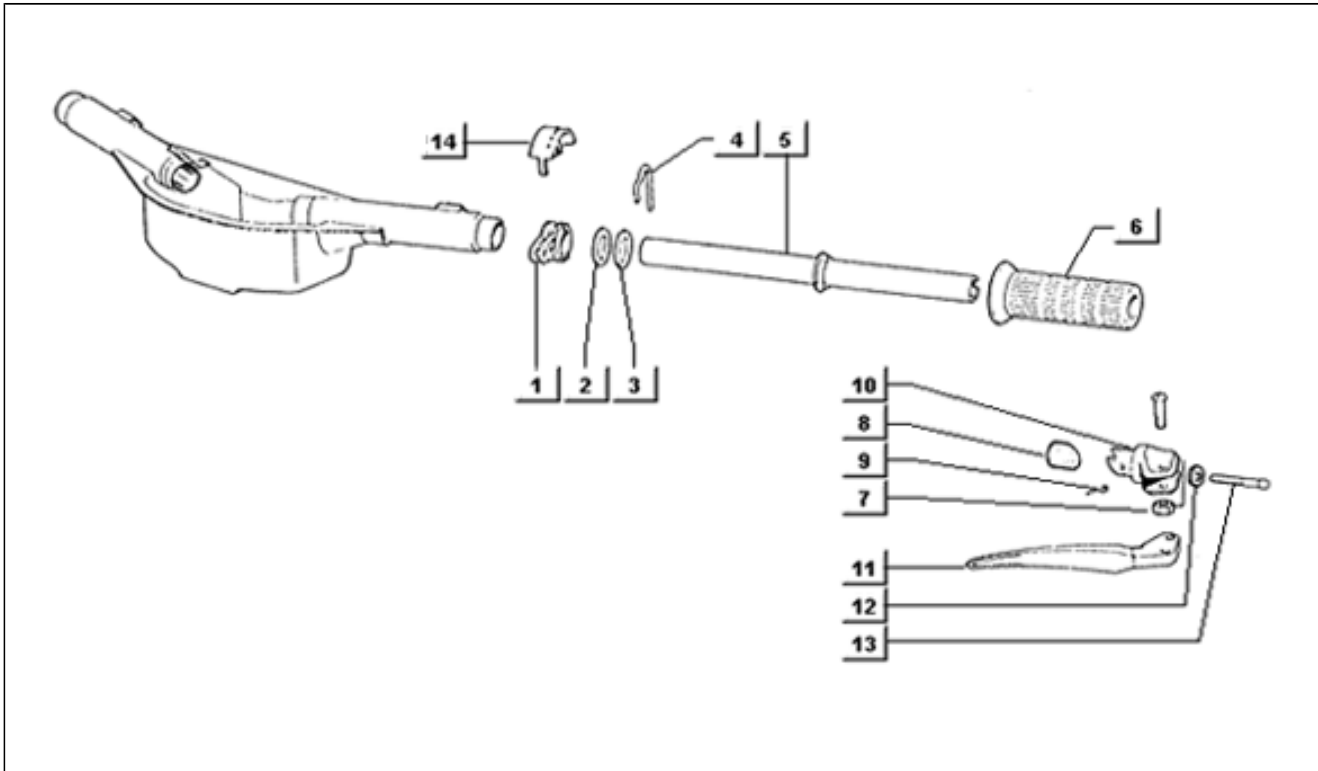

Assembly	Lenker
Code	T47
Description	Lenker (p703)
Revision	1

Pos.	Code	Description	Q.ty	Variants
1	177507	Hebel	1	
2	177147	Ausgleichscheibe	1	
3	177148	Ausgleichscheibe	1	
4	101481	Elast. stift.	1	
5	225296	Leitung	1	
6	225298	Handgriff	1	
7	265249	Schraube kplt.	1	
8	177141	Keil	1	
9	177132	Feder	1	
10	17789109	Hebelauflage	1	
11	2654624	Kupplungshebel	1	
12	016343	Ausgleichscheibe	1	
13	018538	TE Schr. m. Flansch M5x30	1	
14	177506	Segment	1	
14	568505	Segment	1