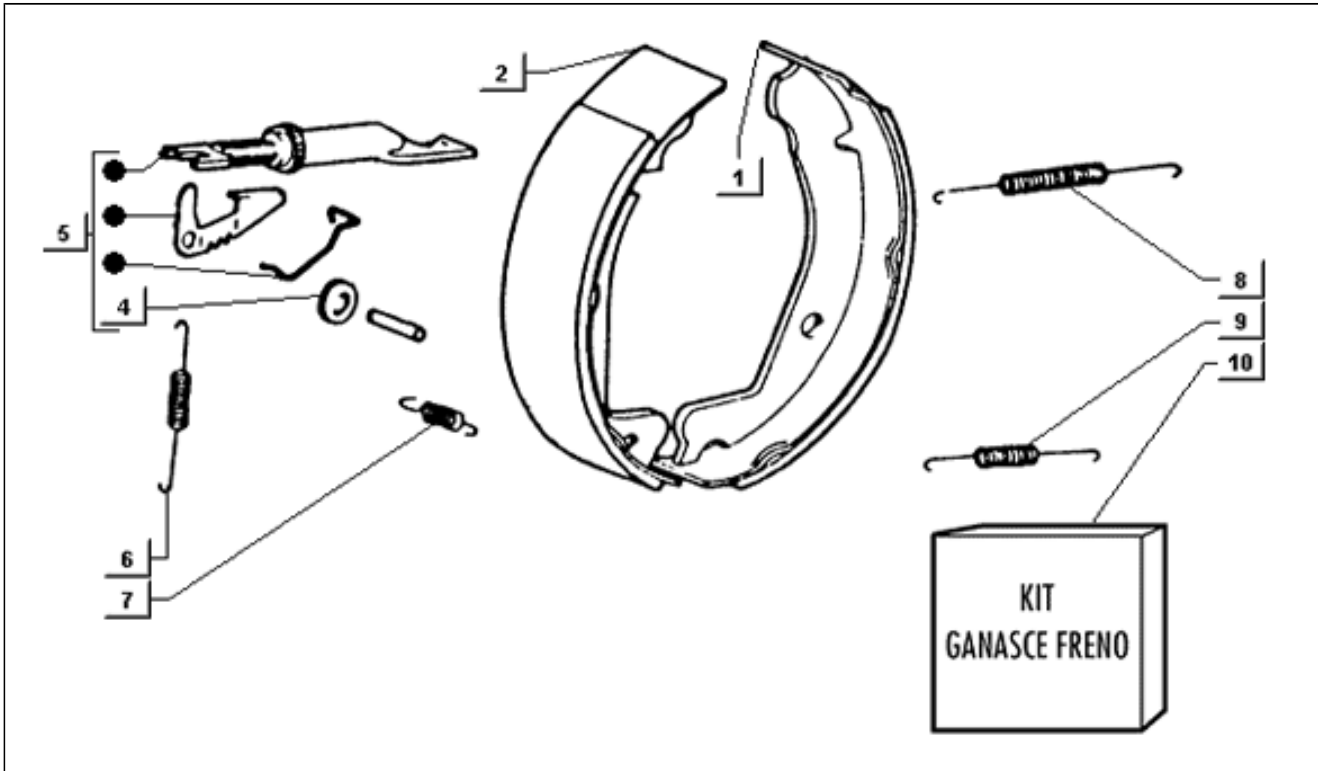

Assembly	Radaufhängungen
Code	T60
Description	Bremsbelege hinten
Revision	1

Pos.	Code	Description	Q.ty	Variants
1	4145145	Bremsbacken	1	
1	414516	Bremsbacken	1	
1	568377	Bremsbacken	1	
1	568379	Bremsbacken	1	
2	4144775	Bremsbacken	2	
2	568372	Bremsbacken	2	
4	230359	Plattchen	2	
5	179058	Spieleinsteller	1	
5	179059	Spieleinsteller	1	
6	178808	Feder	2	
7	225549	Feder	4	
8	245038	Feder	2	
9	178750	Feder	2	
10	154991	Bremsbackensatz	1