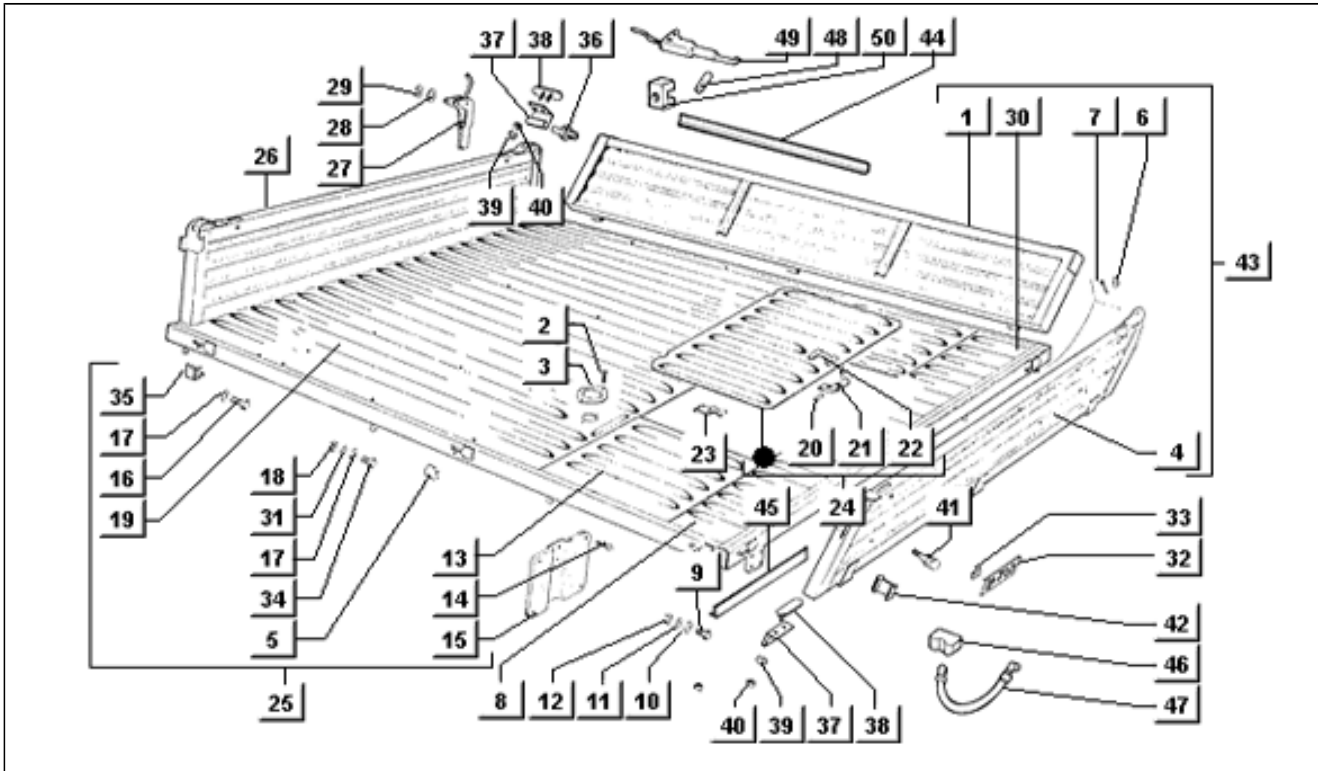

Assembly	Fahrgestell
Code	T88/A
Description	Pritschenwagen (ladeklappen und klappe aus legierung)
Revision	1

Pos.	Code	Description	Q.ty	Variants
22	162549	Feder	2	
23	162546	Feder	2	
24	5656335	Deckel f. inspektion	1	
25	2190395	Pritsche	1	
25	5658975	Pritsche	1	
25	5659005	Pritsche	1	
26	5658965	Pritsche	1	
26	5658995	Pritsche	1	
27	128804	Hebel	2	
27	128805	Verschlusshebel	1	
27	219016	Vorderer hebel rechts	1	
27	219017	Vorderer hebel links	1	
28	003058	Ausgleichscheibe	8	
29	005967	Ring	4	
30	1882776	Not available	1	
31	002383	Ausgleichscheibe	1	
32	199162	Schild	1	
32	199163	Schild	1	
33	008108	Plattchen	2	
34	031119	Schraube	1	
35	140742	Puffer	2	
35	186323	Puffer	2	
36	219731	Bolzen	4	
37	218141	Scharnier	8	
37	565786	Scharnier	8	
38	218140	Platte	8	
38	565869	Platte	8	
39	003057	Ausgleichscheibe	10