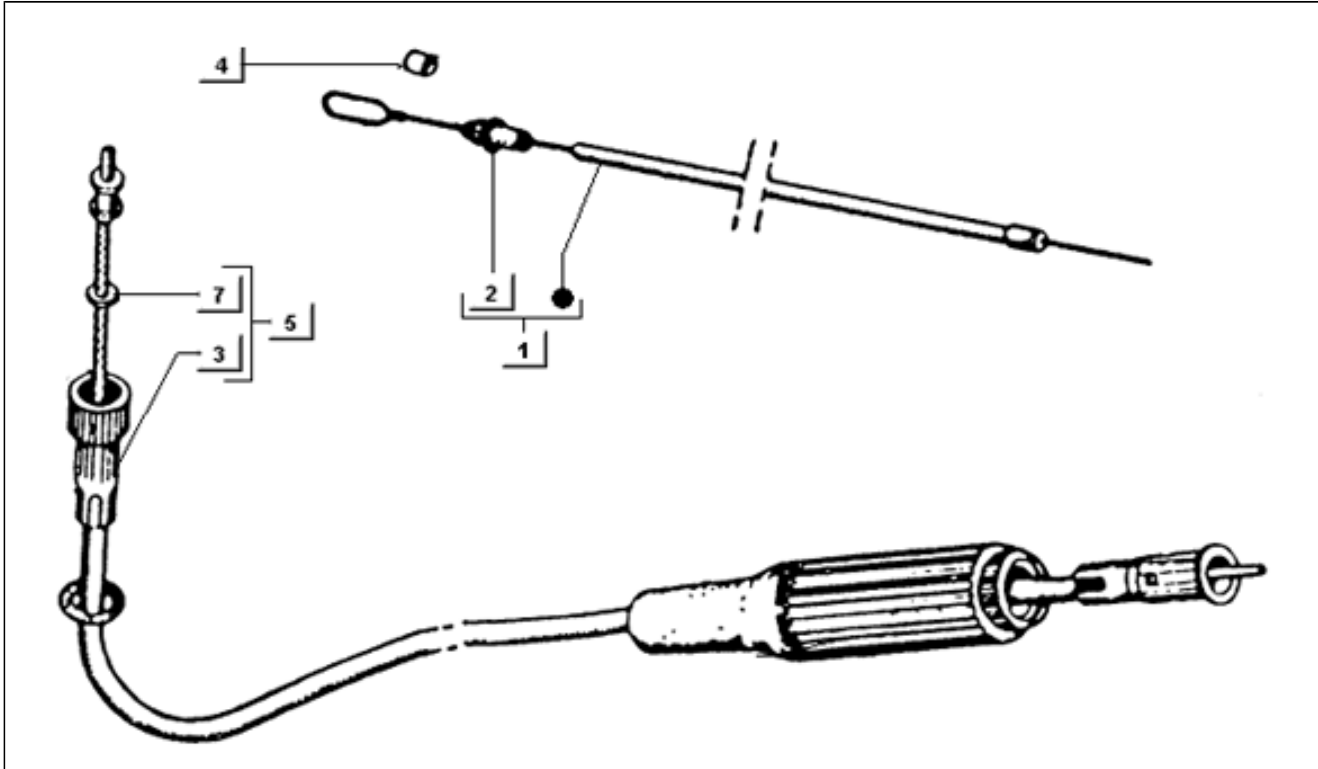

Assembly	Bowdenzüge
Code	T66
Description	Bowdenzüge
Revision	1

Pos.	Code	Description	Q.ty	Variants
1	214165	Getriebe	1	
2	140333	Endkopf	1	
3	194372	Kabel	1	
4	119687	Ring	1	
5	194371	Getriebe	1	
7	109329	Ausgleichscheibe	1