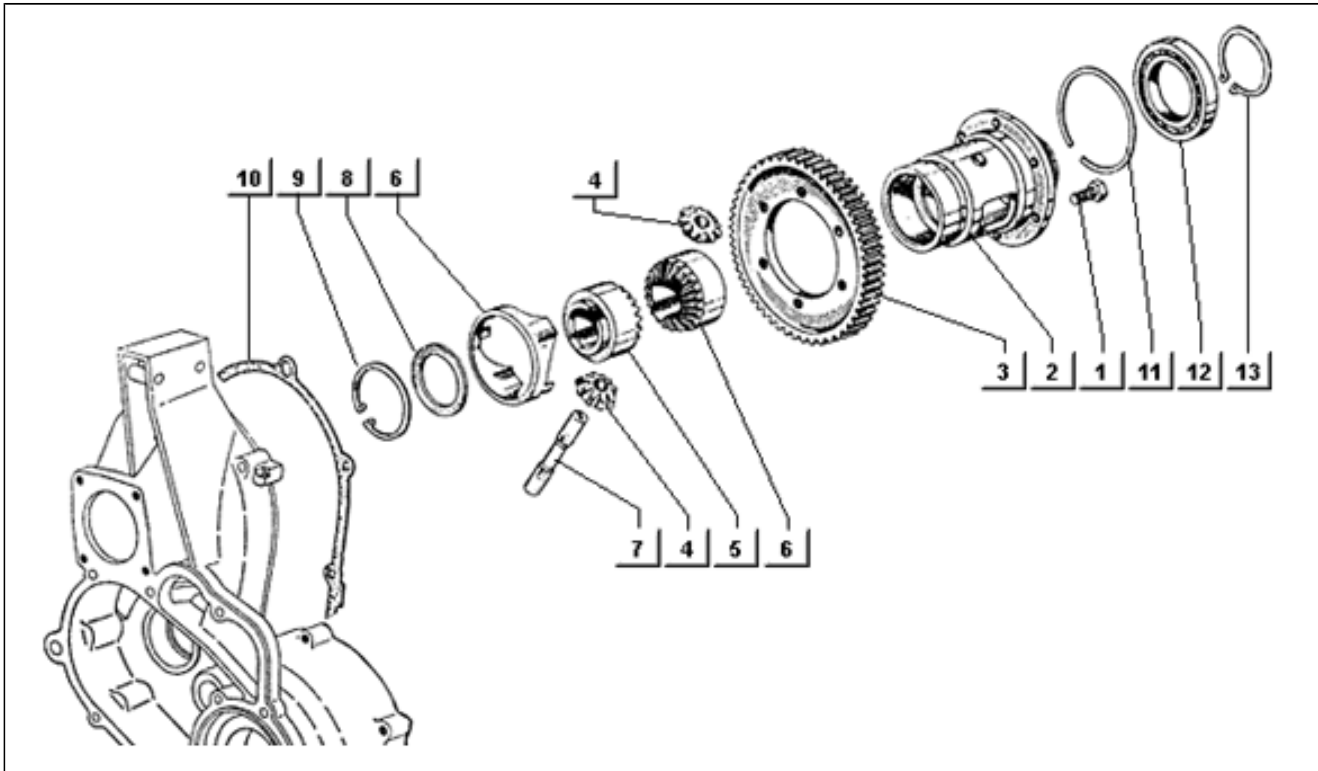

Assembly	Motor
Code	T16
Description	Differential
Revision	1

Pos.	Code	Description	Q.ty	Variants
1	168065	Schraube	6	
2	2887305	Differentialgehäuse	1	
3	2392285	Zahnkranz	1	
4	1651555	Planetenrad	2	
5	1321365	Sonnenrad	2	
6	132244	Schraube	1	
7	1321291	Zapfen f^r planetenröder	1	
8	220575	Ausgleichscheibe	1	
9	132134	Sprengring	1	
10	113154	Dichtung	1	
11	111353	Sprengring	1	
12	007066	Kugellager	1	
13	006450	Sprengring	1