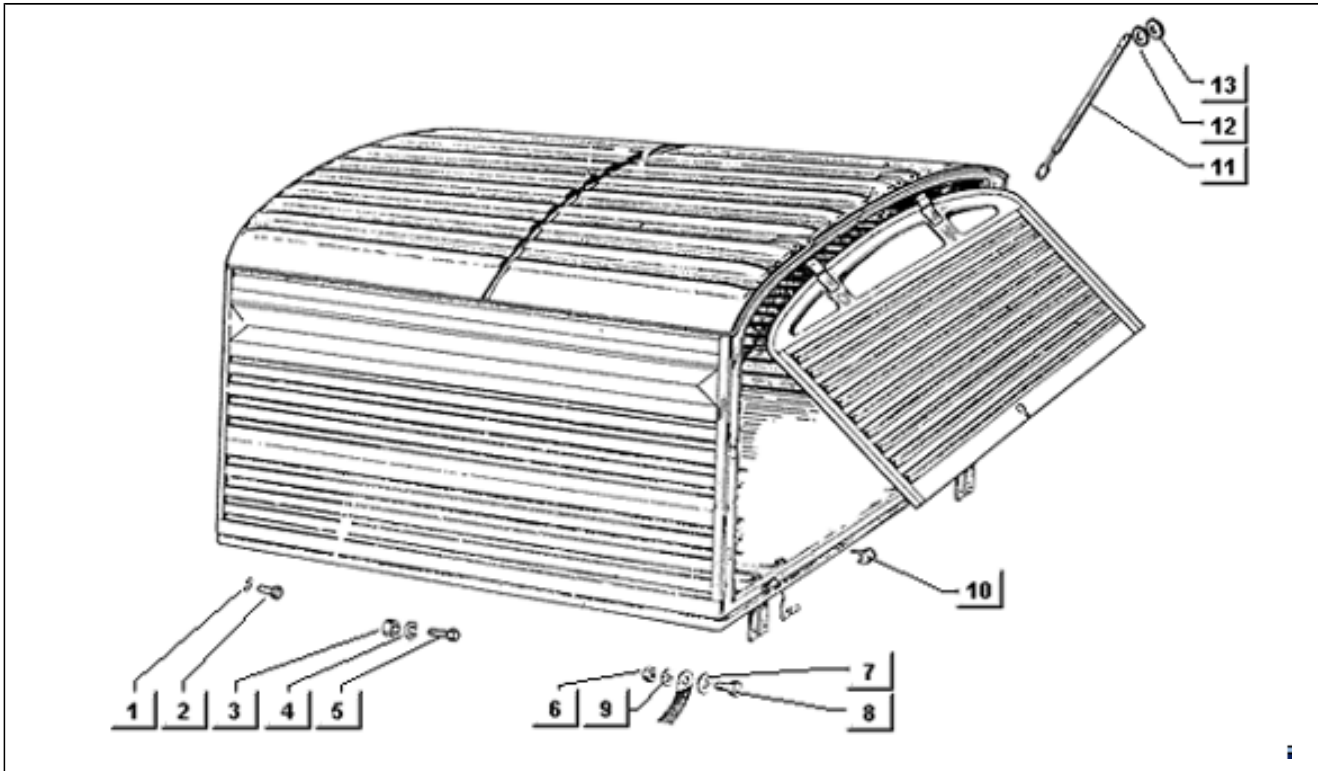

Assembly	Fahrgestell
Code	T90
Description	Kastenwagen
Revision	1

Pos.	Code	Description	Q.ty	Variants
1	016408	Sprengscheibe	8	
2	031117	Schraube m8x18 zn	8	
3	020108	Mutter M8x6,5	6	
4	016408	Sprengscheibe	6	
5	031117	Schraube m8x18 zn	6	
6	020108	Mutter M8x6,5	1	
7	016408	Sprengscheibe	1	
8	031119	Schraube	1	
9	002383	Ausgleichscheibe	1	
10	127046	Puffer	2	
11	1981012	Feder	1	
12	003058	Ausgleichscheibe	5	
13	005967	Ring	2