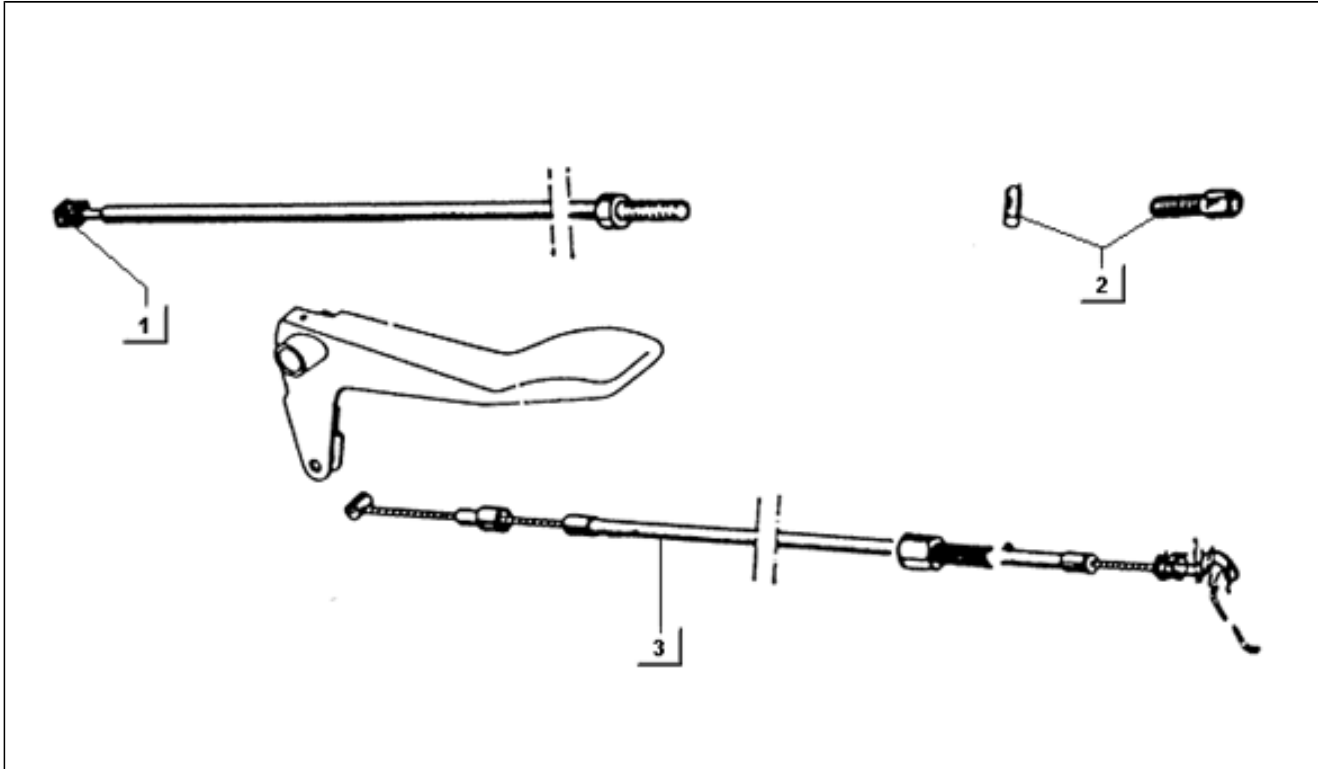

Assembly	Bowdenzüge
Code	T69
Description	Bowdenzüge (p703v)
Revision	1

Pos.	Code	Description	Q.ty	Variants
1	248359	Getriebe	1	
1	611641	Getriebe kupplungssteuerung	1	
2	402384	Einstellschraube	1	
3	248358	Getriebe	1	
3	611643	Gasantrieb	1