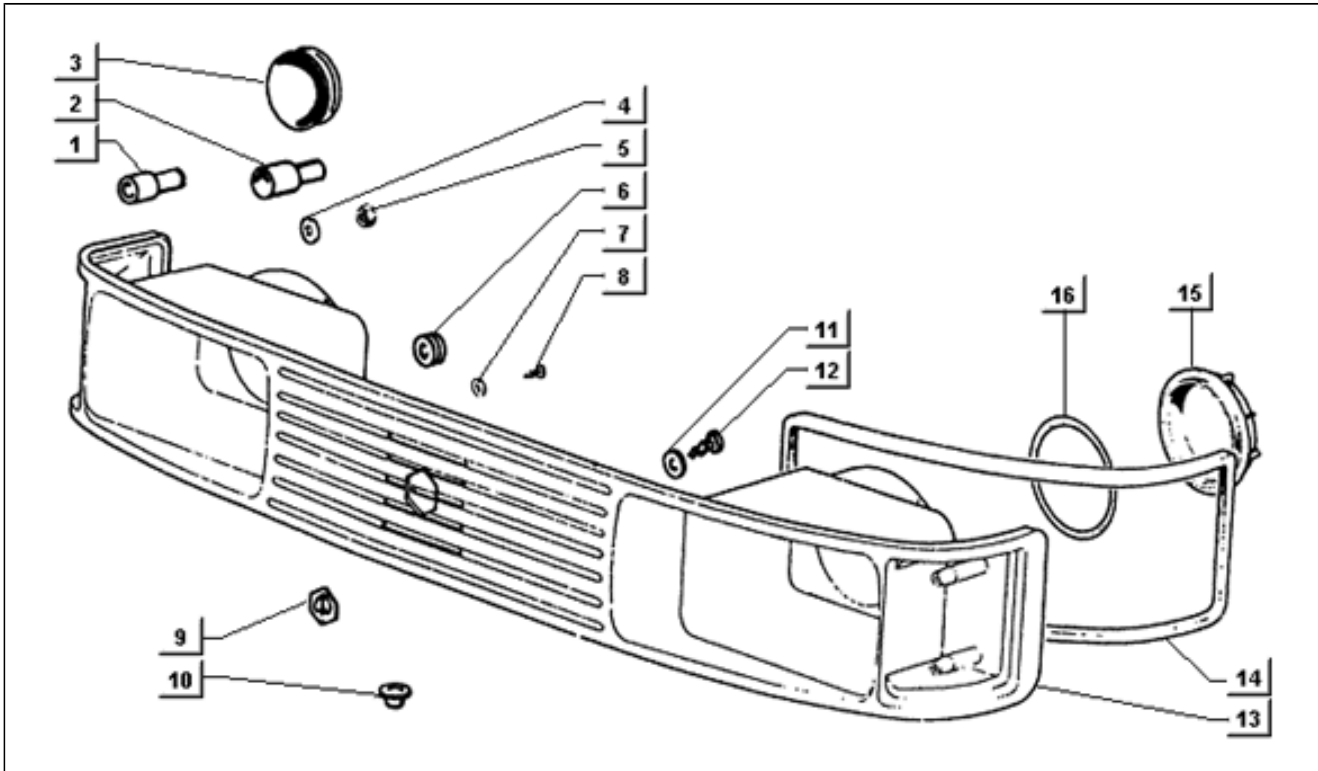

Assembly	Fahrgestell
Code	T42
Description	Maske-scheinwerferhalter
Revision	1

Pos.	Code	Description	Q.ty	Variants
1	073943	Isolierhaube	2	
2	197370	Isolierhaube	2	
3	197369	Dichtung	2	
4	016406	Ausgleichscheibe	4	
5	020106	Mutter M6	4	
6	162937	Kabeldurchgang	2	
7	003054	U.scheibe 4,3x8x0,5	4	
8	008432	Schraube d3,5x9,5	4	
9	195555	Frontdeckel	1	
9	565707	Frontdeckel	1	
10	128009	Hülse	2	
11	003054	U.scheibe 4,3x8x0,5	8	
12	121668	Schraube	8	
13	261372	Maske vorne	1	
13	565664	Maske vorne	1	
14	213134	Lichtschalter	2	
14	214134	Lichtschalter	1	
15	213809	Deckel	2	
16	213793	Dichtung	2