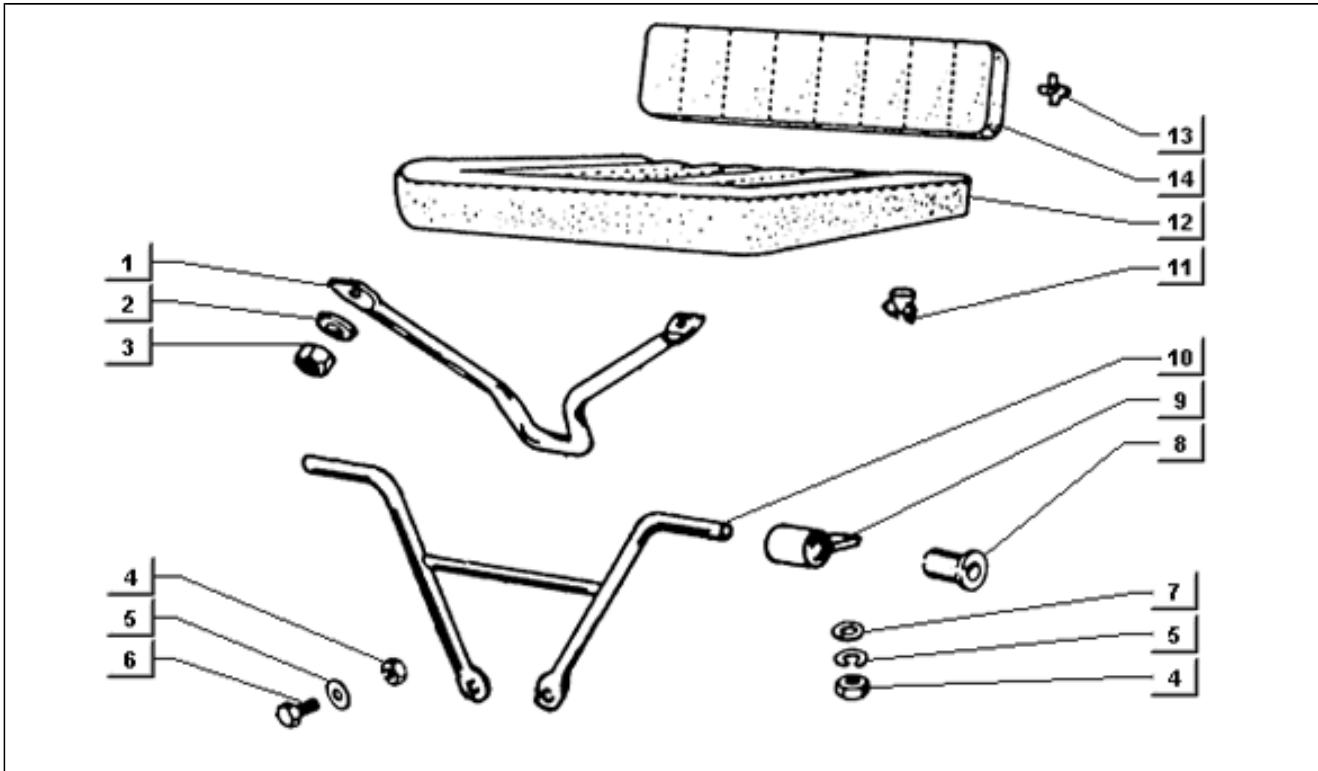

Assembly	Fahrgestell
Code	T44
Description	Sitz
Revision	1

Pos.	Code	Description	Q.ty	Variants
1	21229209	Leitung	1	
2	016408	Sprengscheibe	2	
3	020108	Mutter M8x6,5	2	
4	020108	Mutter M8x6,5	3	
5	016408	Sprengscheibe	3	
6	031116	Sk-Schraube	2	
7	003058	Ausgleichscheibe	1	
8	218420	Buchse	2	
9	218419	Gelenk	1	
10	218308	Leitung	1	
11	241279	Mutter	2	
12	261417	F³hresitz kompl.	1	
12	261514	F³hresitz kompl.	1	
12	565638	Sitz	1	
12	565802	Sitz	1	
12	565927	Sitz	1	
12	568367	Sitz	1	
13	194721	Klammer	3	
14	262149	R³ckenlehne	1	
14	262150	R³ckenlehne	1	
14	565639	R³ckenlehne	1