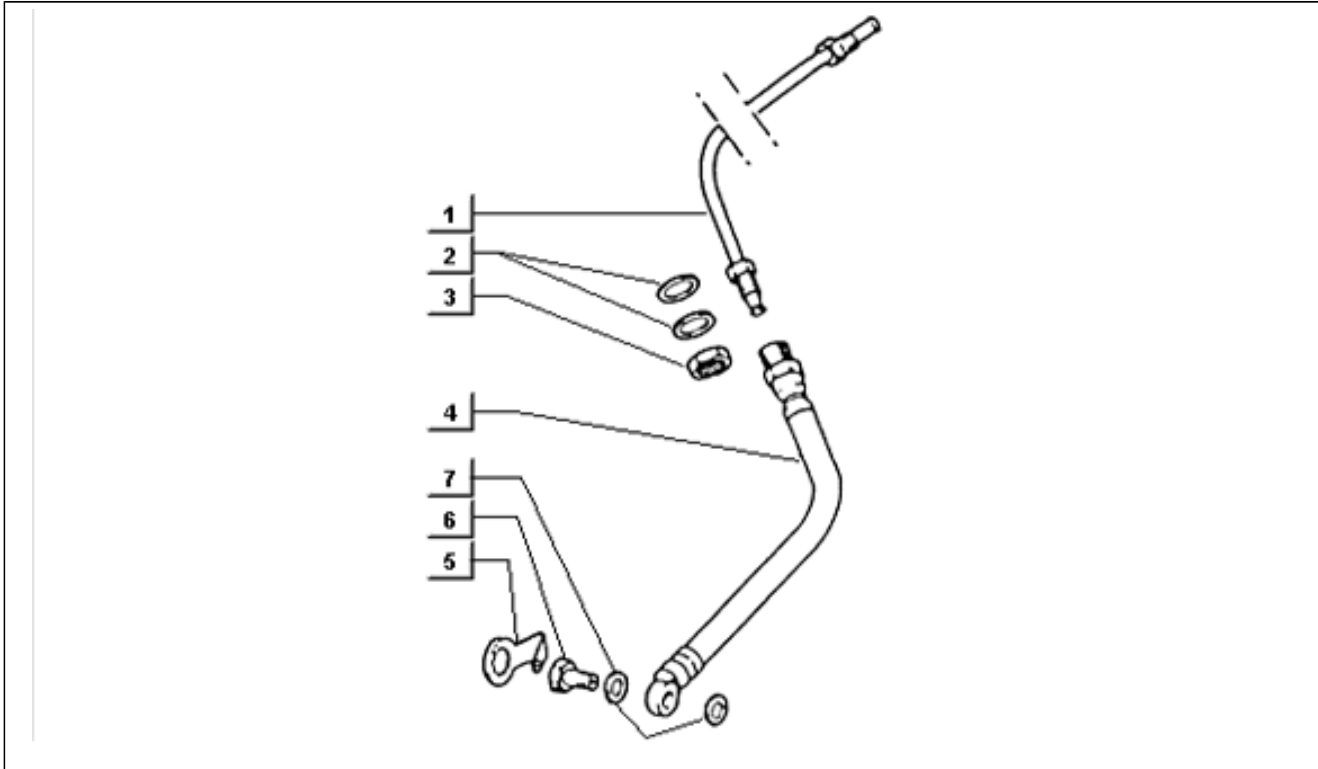

Assembly	Radaufhängungen
Code	T64
Description	Radbremseleitung
Revision	1

Pos.	Code	Description	Q.ty	Variants
1	229284	Leitung	1	
1	253516	Leitung	1	
2	048197	Scheibe	1	
3	021216	Mutter	1	
4	246636	Leitung	1	
5	247975	Platte	1	
6	127863	Schraube	1	
7	127927	Ausgleichscheibe	1