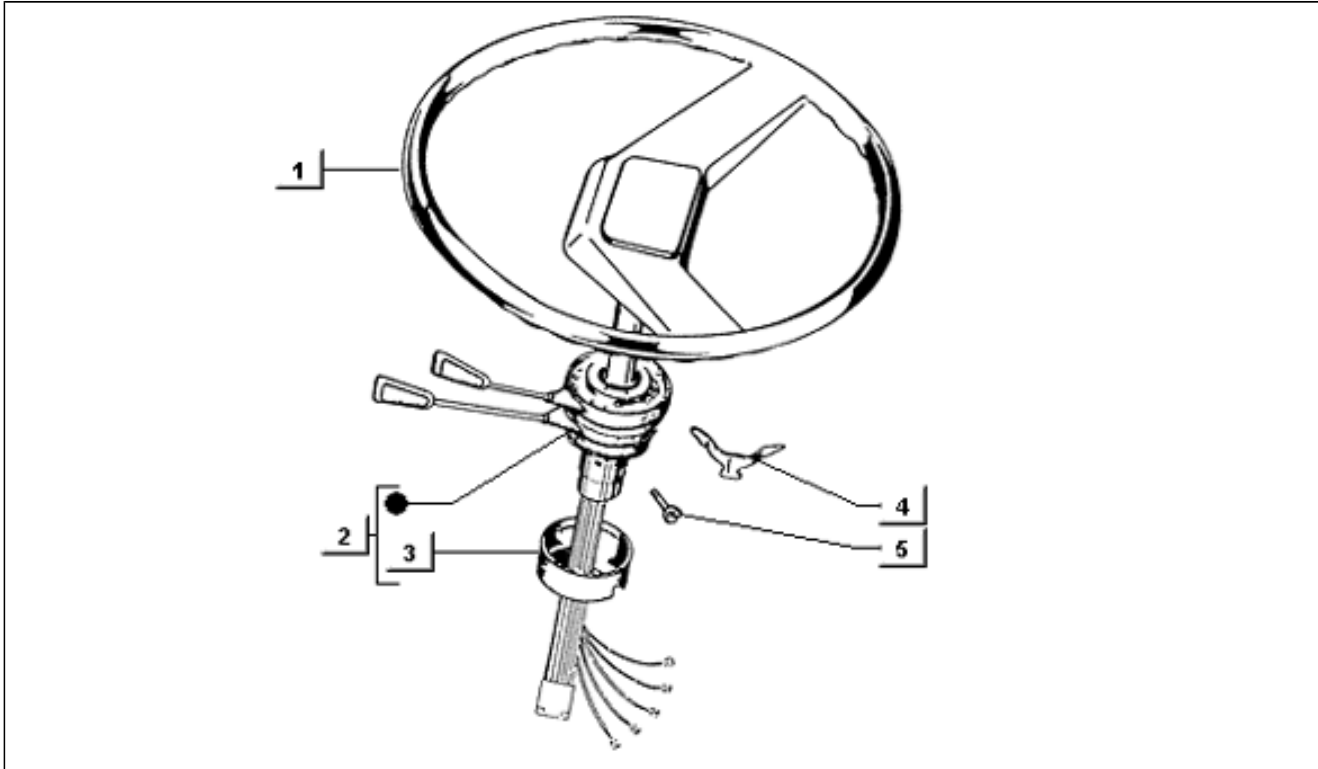

Assembly	Lenker
Code	T49
Description	Steuerrad (p703v)
Revision	1

Pos.	Code	Description	Q.ty	Variants
1	225729	Lenkrad	1	
1	261448	Lenkrad	1	
2	261682	Umschalter	1	
2	581341	Hupe	1	
3	219176	Schelle	1	
4	119090	Feder	1	
5	219177	Schraube	1