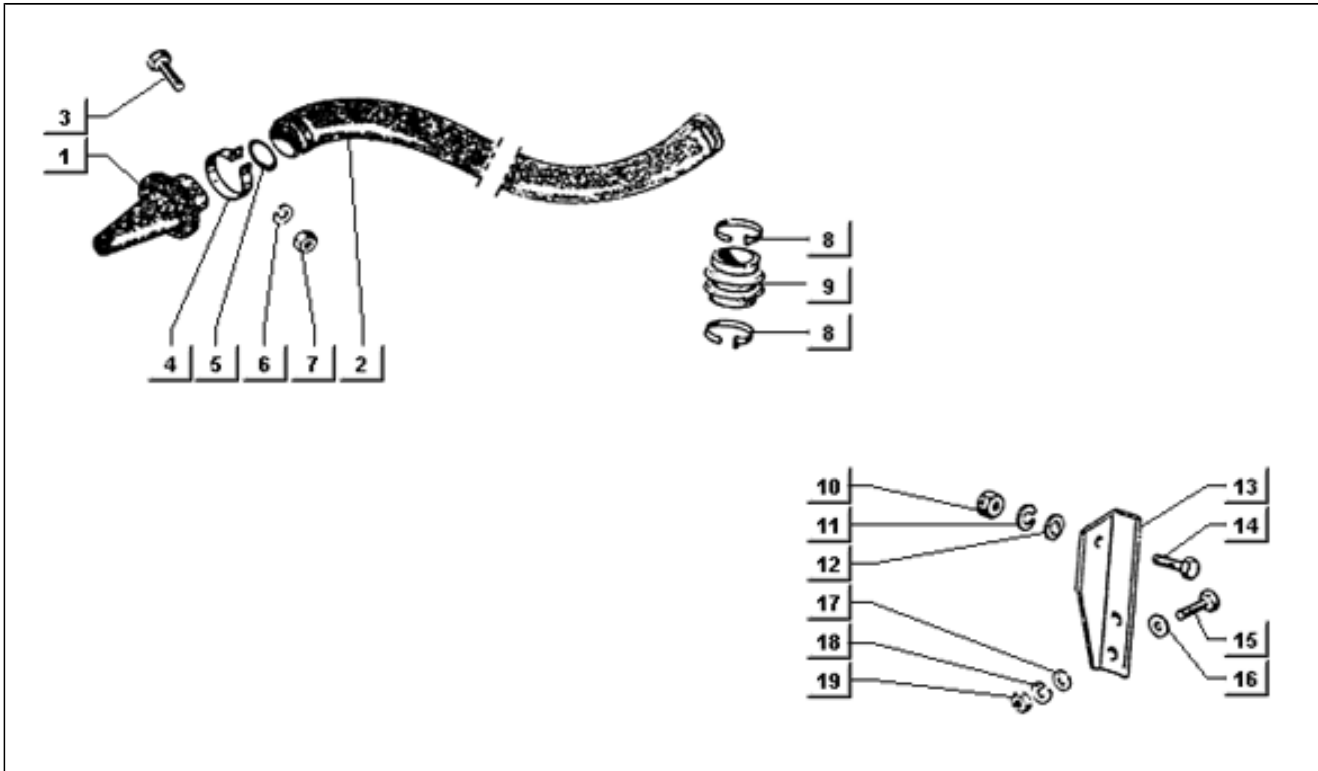

Assembly	Motor
Code	T27
Description	Luftansaugrohr filterträger
Revision	1

Pos.	Code	Description	Q.ty	Variants
1	414424	Leitung	1	
2	216988	Leitung	2	
3	031040	Schraube	2	
4	216352	Schelle	2	
5	217149	Ring	1	
6	003054	U.scheibe 4,3x8x0,5	3	
7	020104	Mutter	3	
8	109960	Schelle	2	
9	220403	Anschluß	1	
10	020106	Mutter M6	9	
11	016406	Ausgleichscheibe	12	
12	003056	Ausgleichscheibe 6,4x12x1	11	
13	2140165	Bügel	1	
14	031087	Schraube	2	
15	031089	Sechskantschraube m6x18	3	
16	164293	Flachring	3	
17	003056	Ausgleichscheibe 6,4x12x1	11	
18	016406	Ausgleichscheibe	12	
19	020106	Mutter M6	9