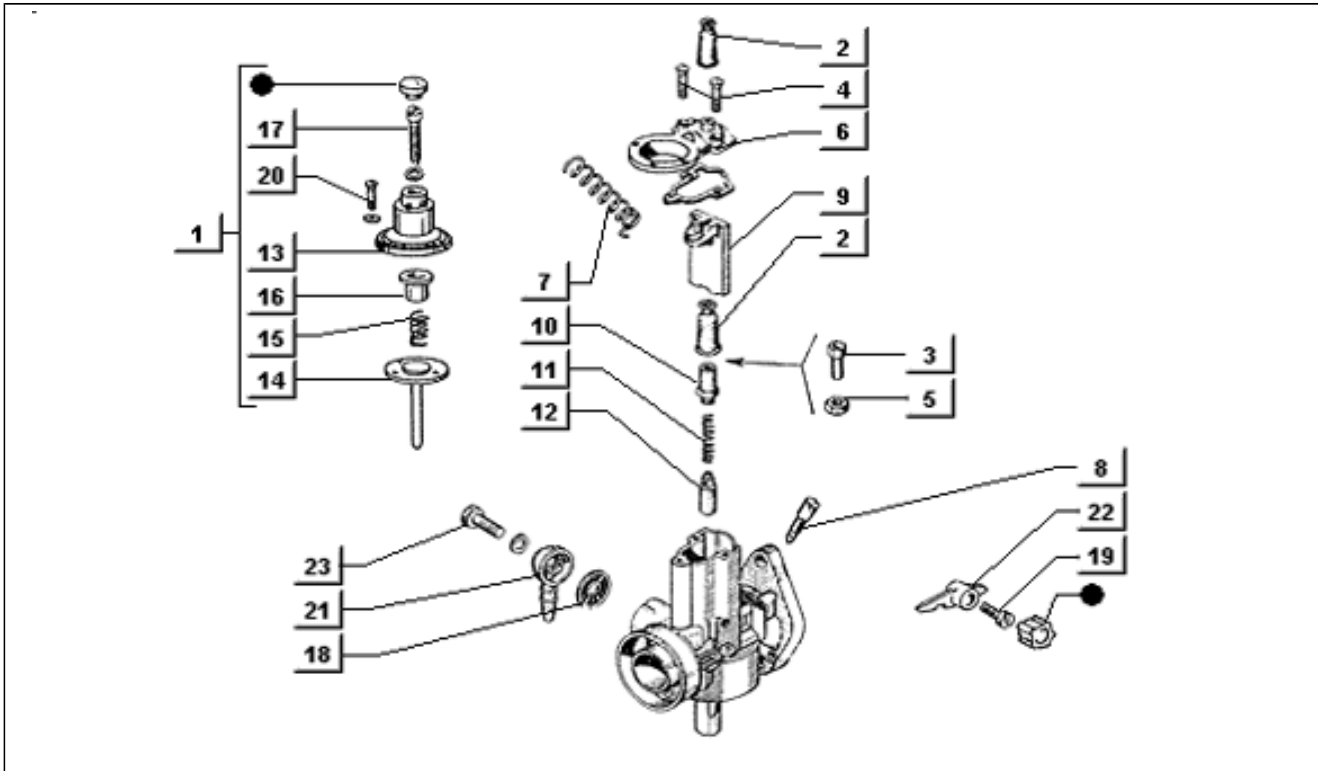

Assembly	Motor
Code	T25
Description	Vergaser
Revision	1

Pos.	Code	Description	Q.ty	Variants
1	195776	Verzögerungsvorrichtung	1	
2	813174	Haube	2	
3	024638	Schraube	1	
4	195775	Schraube	2	
5	002613	Mutter	1	
6	195776	Verzögerungsvorrichtung	1	
7	093994	Feder	1	
8	183062	Leerlaufstrahl	1	
9	195764	Gasventil	1	
10	092404	Bolzen	1	
11	195543	Feder	1	
12	195542	Starterventil	1	
13	195784	Deckel	1	
14	195785	Membran	1	
15	195786	Feder	1	
16	195787	Kappe	1	
17	195788	Schraube	1	
18	099315	Kraftstofffilter	1	
19	195773	Bolzen	1	
20	195774	Schraube	3	
21	121695	Röhrchen	1	
22	195772	Kipphebel	1	
23	085294	Schraube	1