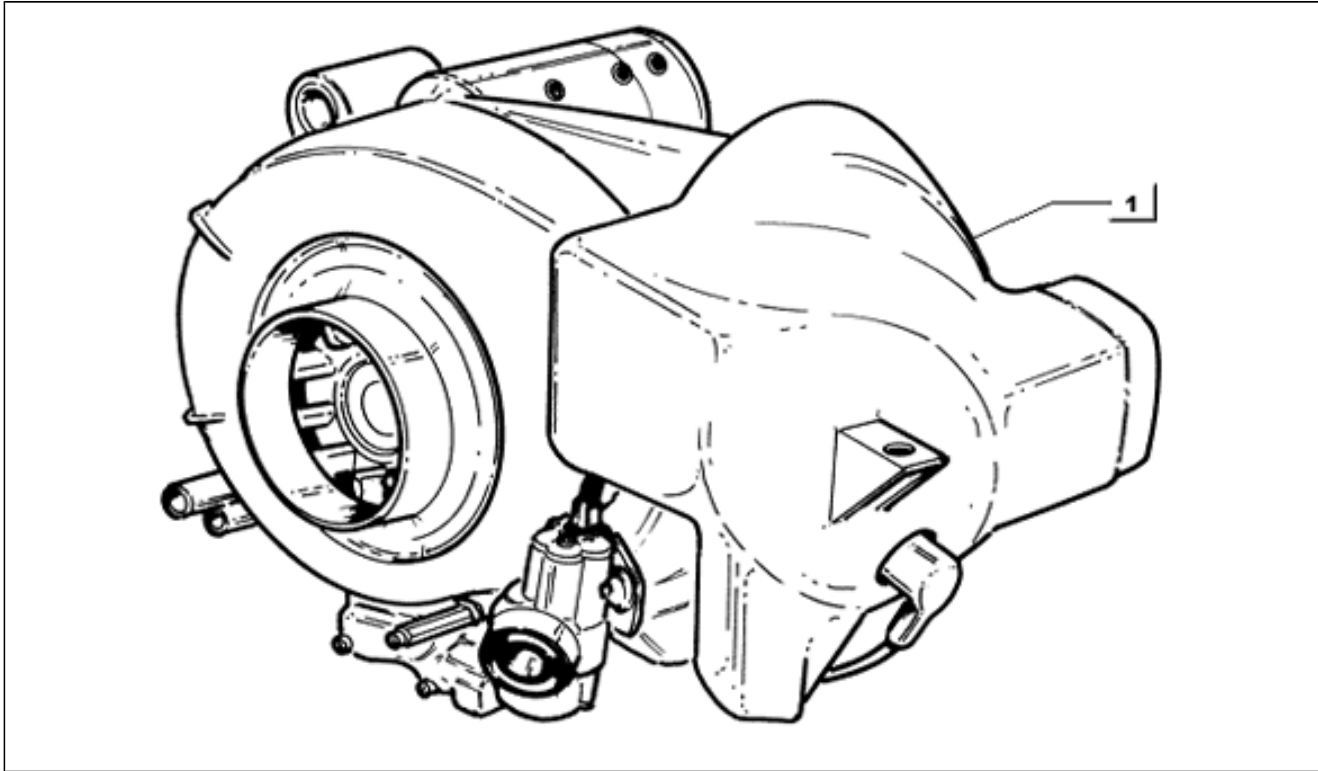

Assembly	Motor
Code	T1
Description	Motor komplett
Revision	1

Pos.	Code	Description	Q.ty	Variants
1	2368365	Not available	1	
1	2368375	Motor	1	
1	4870575	Motor	1	
1	8310495	Motor	1	
1	8318945	Motor	1