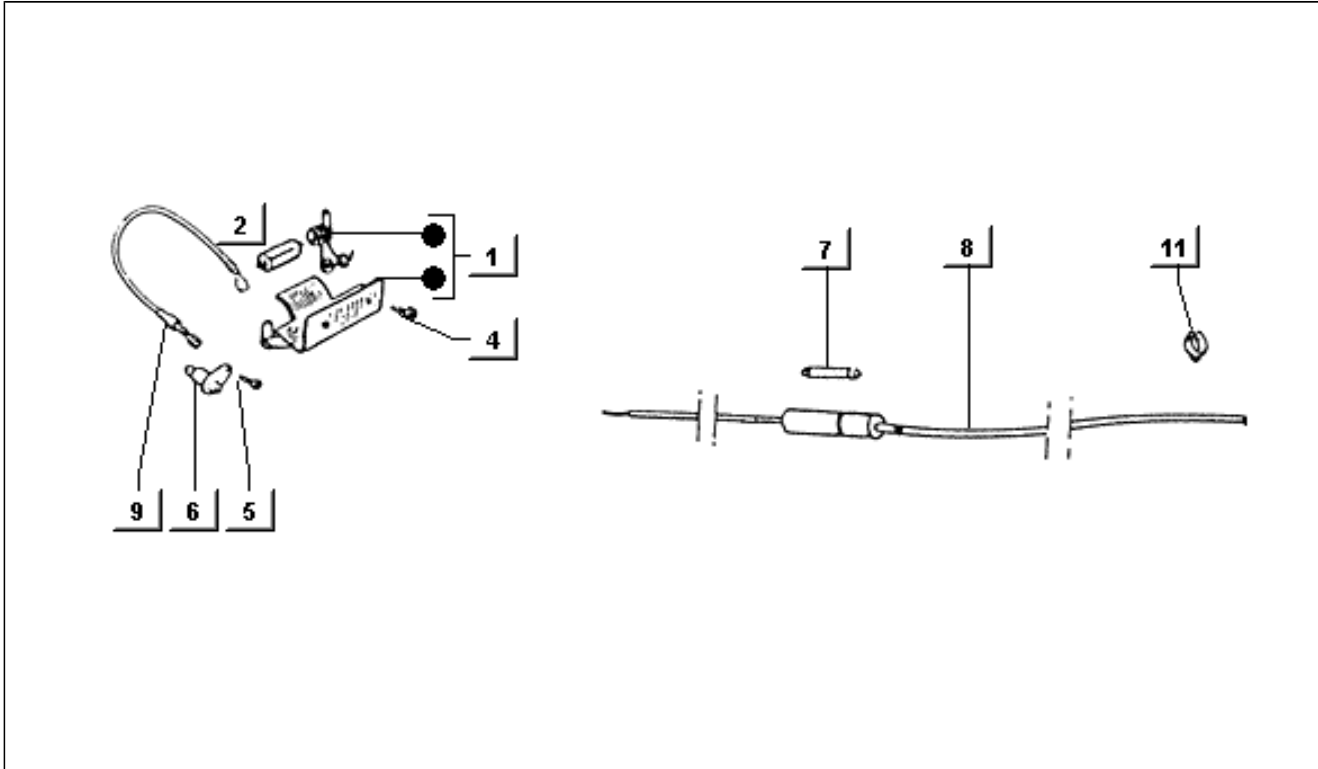

Assembly	Elektrische Anlage
Code	T92
Description	Beleuchtungsanlage innenraum kastenwagen
Revision	1

Pos.	Code	Description	Q.ty	Variants
1	117658	Lampenhalter	1	
2	071633	Sofitte 12v-5w	1	
4	121668	Schraube	2	
5	015846	Schraube	2	
6	008103	Schalter	2	
7	0249672	Sicherung	1	
8	216777	Kabel	1	
9	117660	Kabel	1	
10	056825	Kabeldurchgang	1	
11	194945	Kleine Feder	8