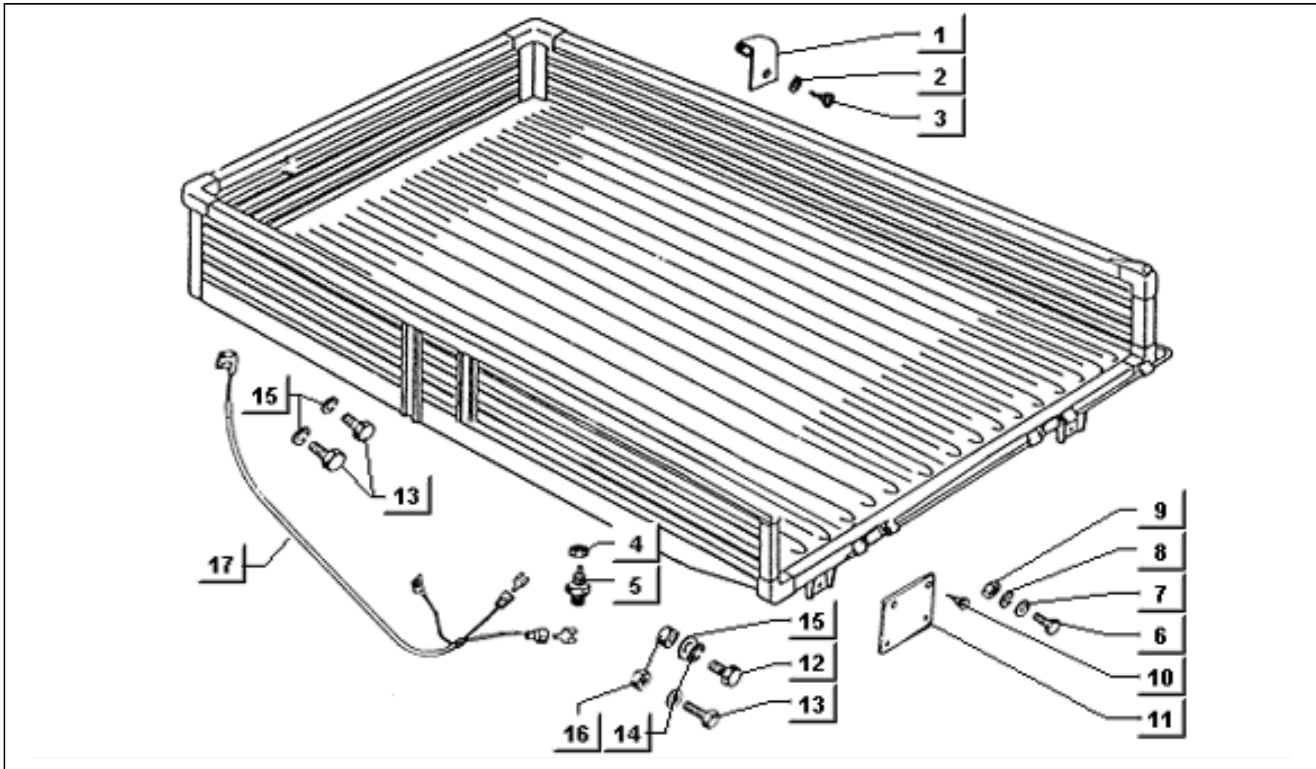

Assembly	Fahrgestell
Code	T96
Description	Klappbare ladefläche
Revision	1

Pos.	Code	Description	Q.ty	Variants
1	216725	Schutz	2	
2	013754	Ausgleichscheibe	2	
3	268418	Schraube	2	
4	196750	Mutter	2	
5	214772	Schalter	1	
6	010047	Schraube	4	
7	003055	U.scheibe 5,4x10x0,8	4	
8	016405	Federring	4	
9	020105	Mutter	4	
10	008265	Schraube	4	
11	1052043	Kennzeichenplatte	1	
12	031119	Schraube	1	
13	031117	Schraube m8x18 zn	14	
14	016408	Sprengscheibe	15	
15	002383	Ausgleichscheibe	1	
16	020108	Mutter M8x6,5	7	
17	582295	Kabeleinheit	1	
18	5688035	Haltestruktur ladefläche	1	
19	5688015	Kippfläche mit nicht abbaubaren teilen	1