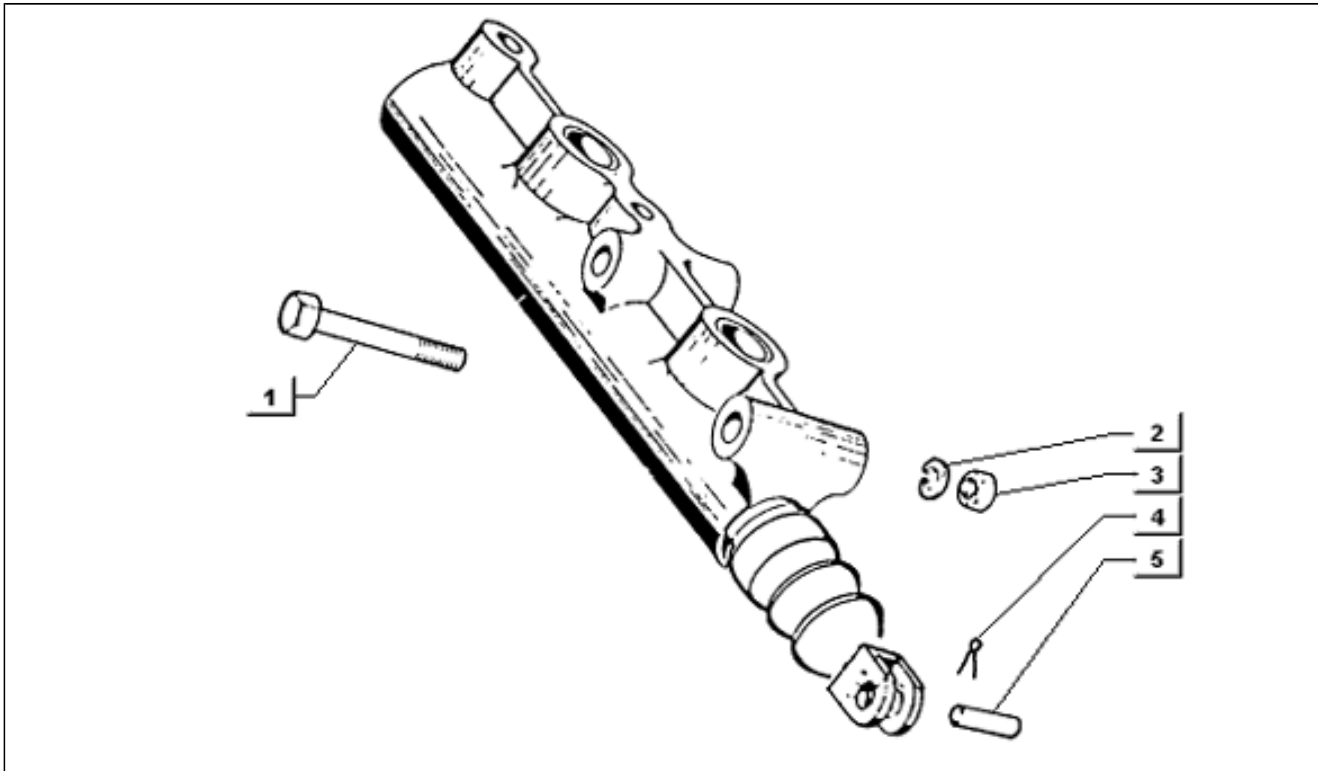

Assembly	Radaufhängungen
Code	T74
Description	Befestigung bremspumpe
Revision	1

Pos.	Code	Description	Q.ty	Variants
1	030059	Schraube m6x55	2	
2	012533	Ausgleichscheibe 6,6x11x0	2	
3	020106	Mutter M6	2	
4	012768	Splint	1	
5	074451	Bolzen	1