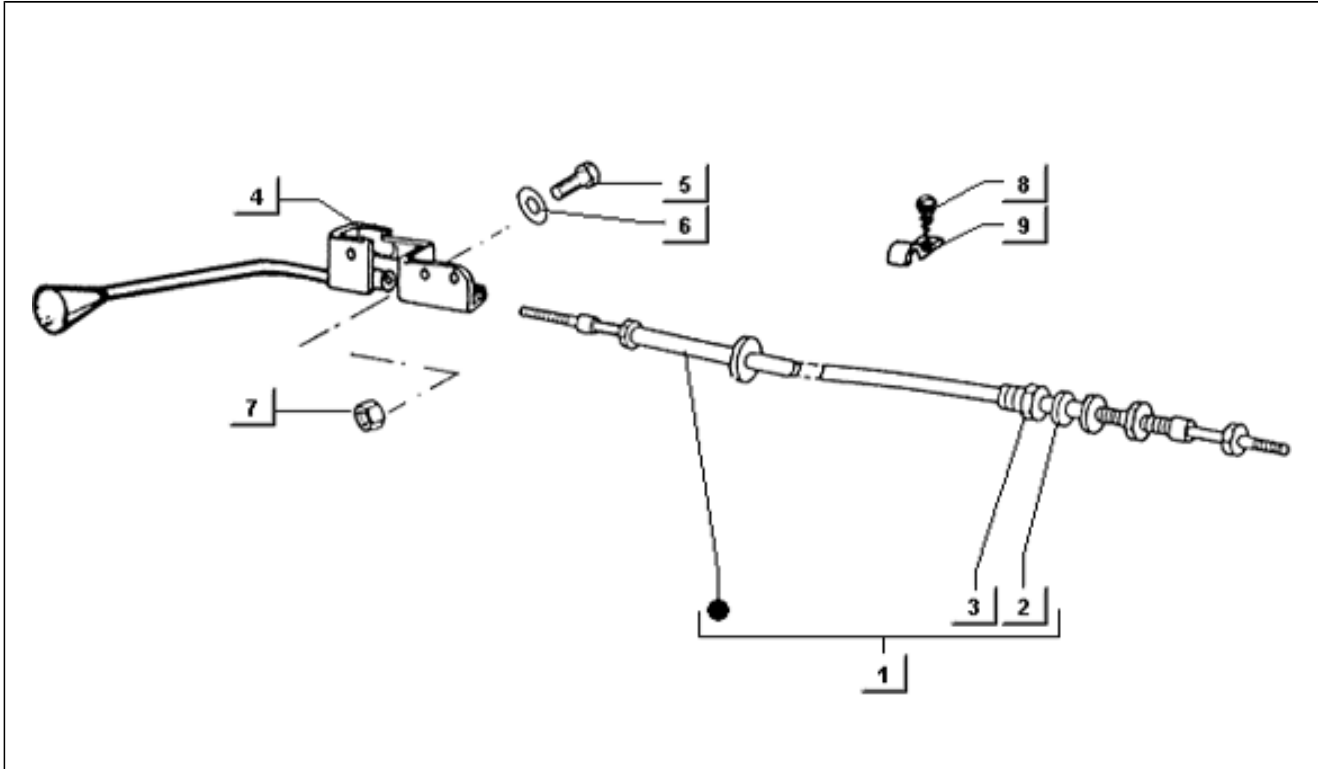

Assembly	Bowdenzüge
Code	T100
Description	Verteilersteuerung pumpe
Revision	1

Pos.	Code	Description	Q.ty	Variants
1	216736	Getriebe	1	
2	003064	Ausgleichscheibe	2	
3	021214	Mutter	3	
4	216737	Hebel	1	
5	031119	Schraube	2	
6	016408	Sprengscheibe	2	
7	020108	Mutter M8x6,5	2	
8	072762	Schelle	1	
9	008372	Schraube d3,5x13	1