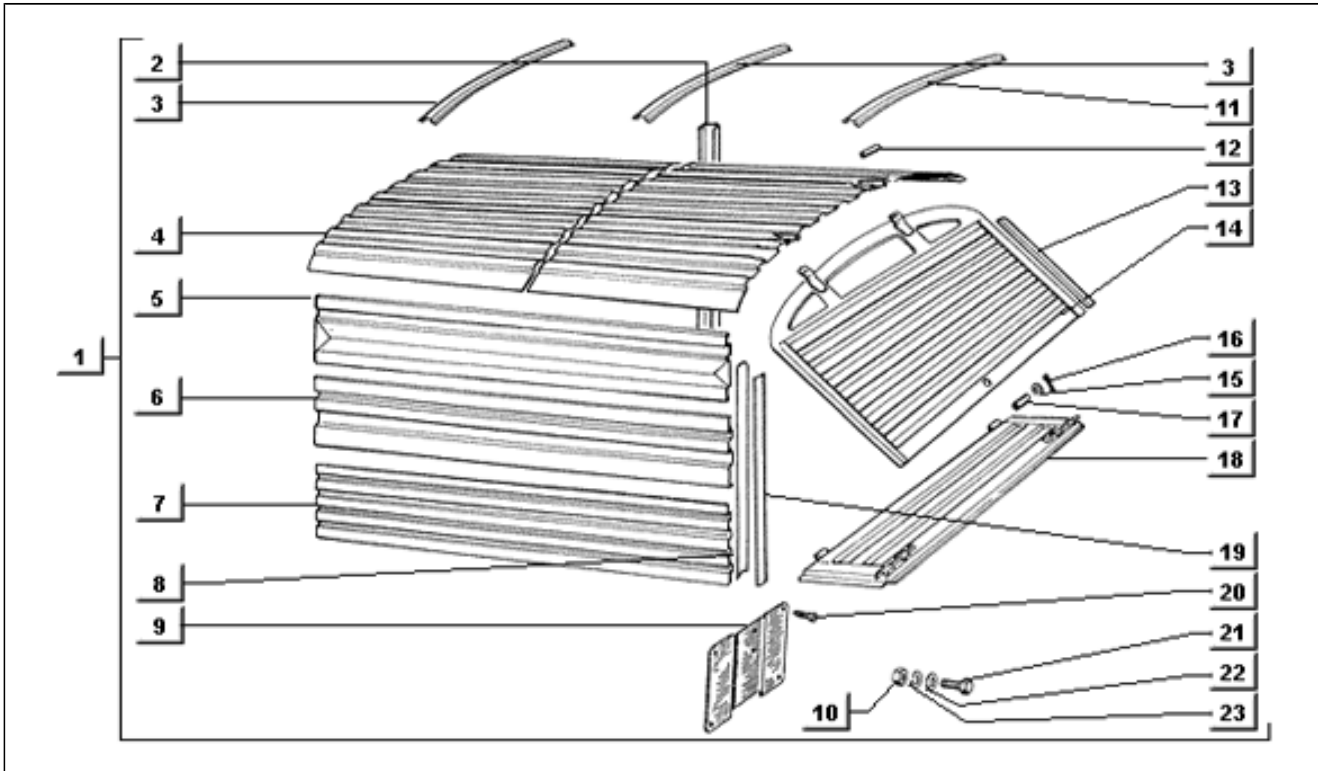

Assembly	Fahrgestell
Code	T89
Description	Kastenwagen
Revision	1

Pos.	Code	Description	Q.ty	Variants
1	5682415	Metallkas ten	1	
2	2143045	Pfosten	2	
3	1291593	Seitenwande	3	
4	2143125	Dach	2	
5	2142975	Tafel	2	
6	2142945	Tafel	2	
7	2142915	Tafel	2	
8	2143075	Pfosten	1	
8	2464035	Pfosten	1	
9	1052043	Kennzeichenplatte	1	
10	020105	Mutter	4	
11	1433945	Profil	1	
12	017701	Feder	2	
13	CM035206	Dichtung klebemittel	1	
14	2143213	T³r, hinten	1	
15	003057	Ausgleichscheibe	1	
16	012778	Splint	1	
17	017702	Feder	2	
18	2143145	T³r, hinten	1	
19	2143055	Hinterpfosten	1	
19	2143065	Hinterpfosten	1	
20	008265	Schraube	4	
21	010047	Schraube	4	
22	016405	Federring	4	
23	003055	U.scheibe 5,4x10x0,8	4