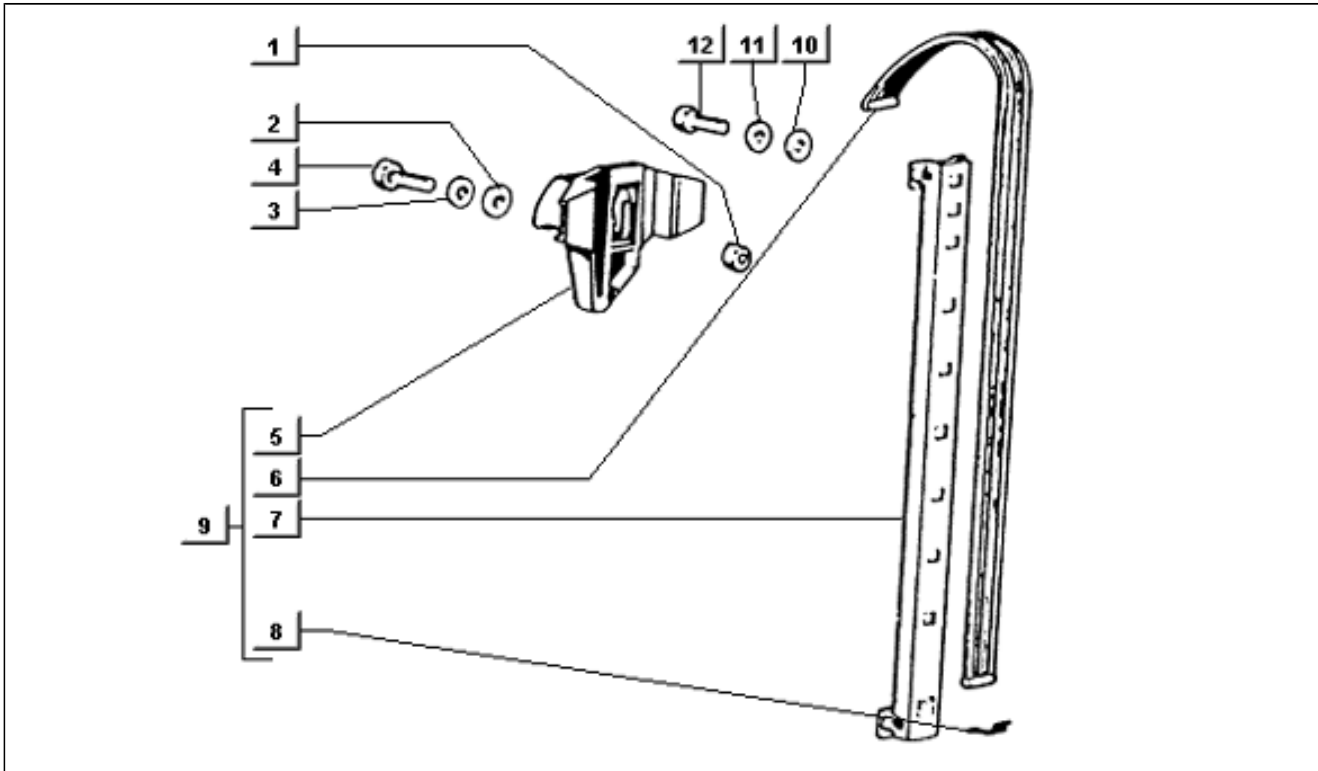

Assembly	Fahrgestell
Code	T40
Description	Fensterheber
Revision	1

Pos.	Code	Description	Q.ty	Variants
1	020106	Mutter M6	4	
2	012533	Ausgleichscheibe 6,6x11x0	4	
3	003056	Ausgleichscheibe 6,4x12x1	8	
4	008375	Schraube M6x14	4	
5	212540	Scheibenheber	2	
6	213749	Elastic	2	
7	216524	Fensterführungsschiene	2	
8	212571	Feder	2	
9	1944505	Not available	2	
10	016405	Federring	8	
11	003055	U.scheibe 5,4x10x0,8	8	
12	015585	Schraube m5x12	8