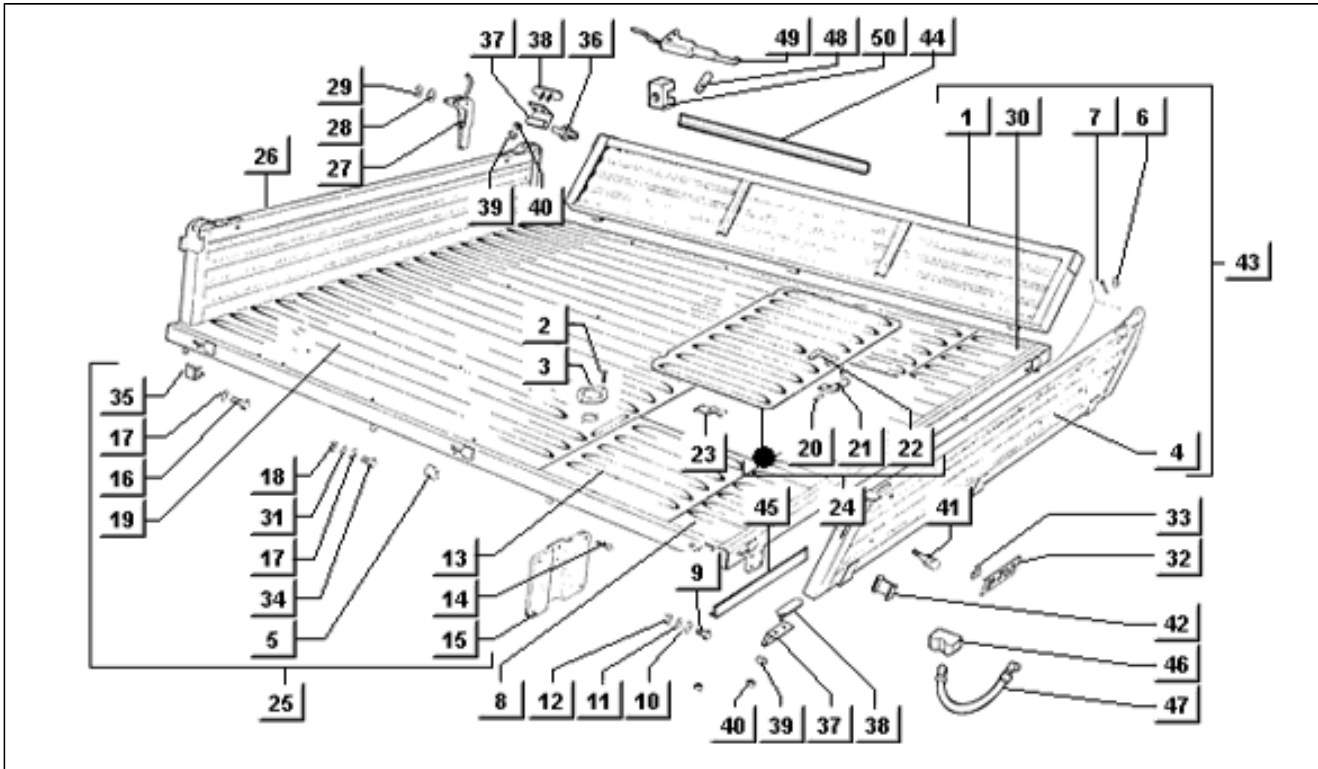

Assembly	Fahrgestell
Code	T88/A
Description	Pritschenwagen (ladeklappen und klappe aus legierung)
Revision	1

Pos.	Code	Description	Q.ty	Variants
1	218153	Seitenklappe	2	
1	218314	Seitenklappe	2	
1	565852	Seitenklappe	1	
1	565853	Seitenklappe	1	
1	565858	Seitenklappe	1	
1	565859	Seitenklappe	1	
2	008432	Schraube d3,5x9,5	4	
3	212558	Deckel	2	
4	218149	T³r, hinten	1	
4	565849	T³r, hinten	1	
5	230331	Puffer	6	
6	003057	Ausgleichscheibe	3	
7	012778	Splint	3	
8	1882826	Not available	1	
8	2132106	Not available	1	
9	010047	Schraube	4	
10	003055	U.scheibe 5,4x10x0,8	4	
11	016405	Federring	4	
12	020105	Mutter	4	
13	1882785	Seitenteil	2	
14	008265	Schraube	4	
15	1052043	Kennzeichenplatte	1	
16	031117	Schraube m8x18 zn	14	
17	016408	Sprengscheibe	14	
18	020108	Mutter M8x6,5	6	
19	188267	Vorderteil	1	
20	017718	Feder	2	
21	162548	Klinke	2