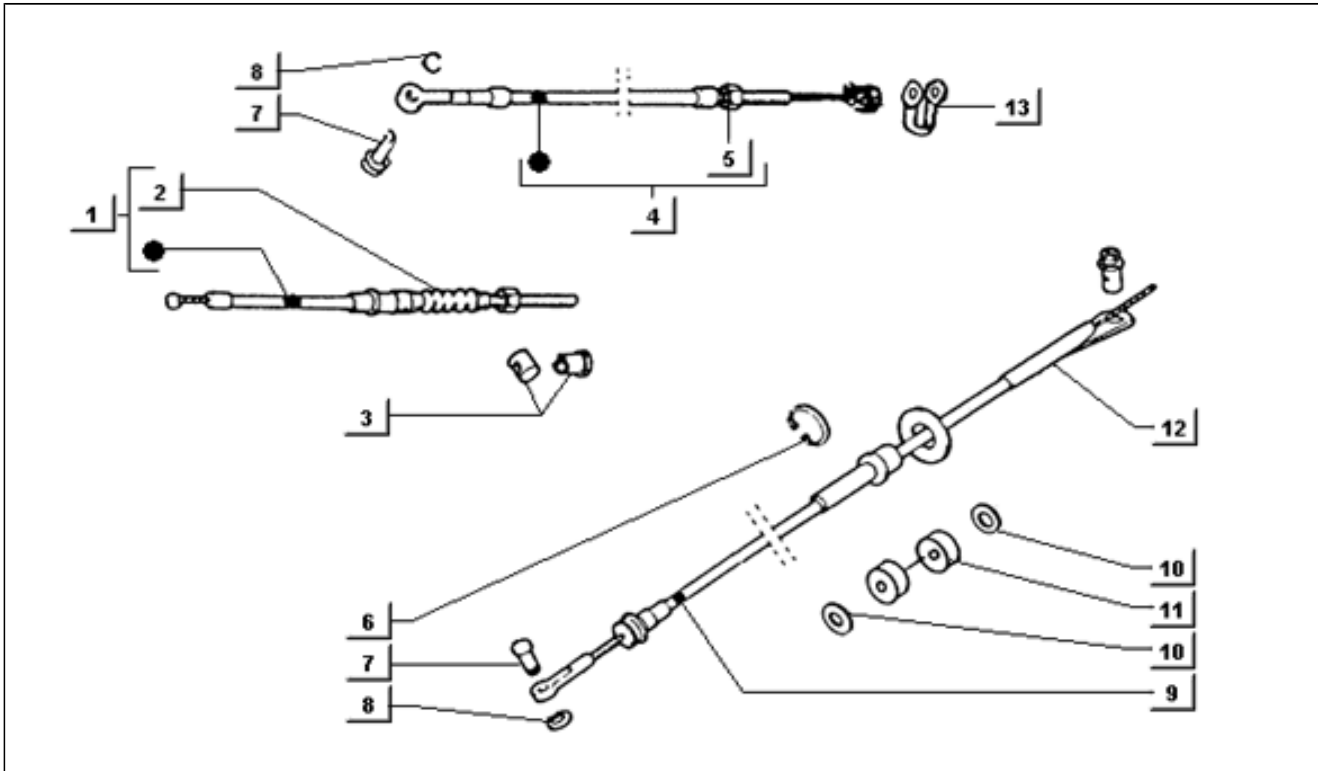

Assembly	Bowdenzüge
Code	T68
Description	Bowdenzüge (p703)
Revision	1

Pos.	Code	Description	Q.ty	Variants
1	177150	Getriebe	1	
1	611642	Getriebe kupplungssteuerung	1	
2	611638	Haube	1	
3	402384	Einstellschraube	1	
4	177128	Getriebe	1	
4	611644	Gasantrieb	1	
5	020207	Mutter	1	
6	005970	Ring	1	
7	177133	Bolzen	2	
8	005965	Ring	2	
9	197097	Getriebe	1	
10	197101	Ausgleichscheibe	2	
11	197100	Puffer	1	
12	193836	Schutz	1	
13	133439	Element	1