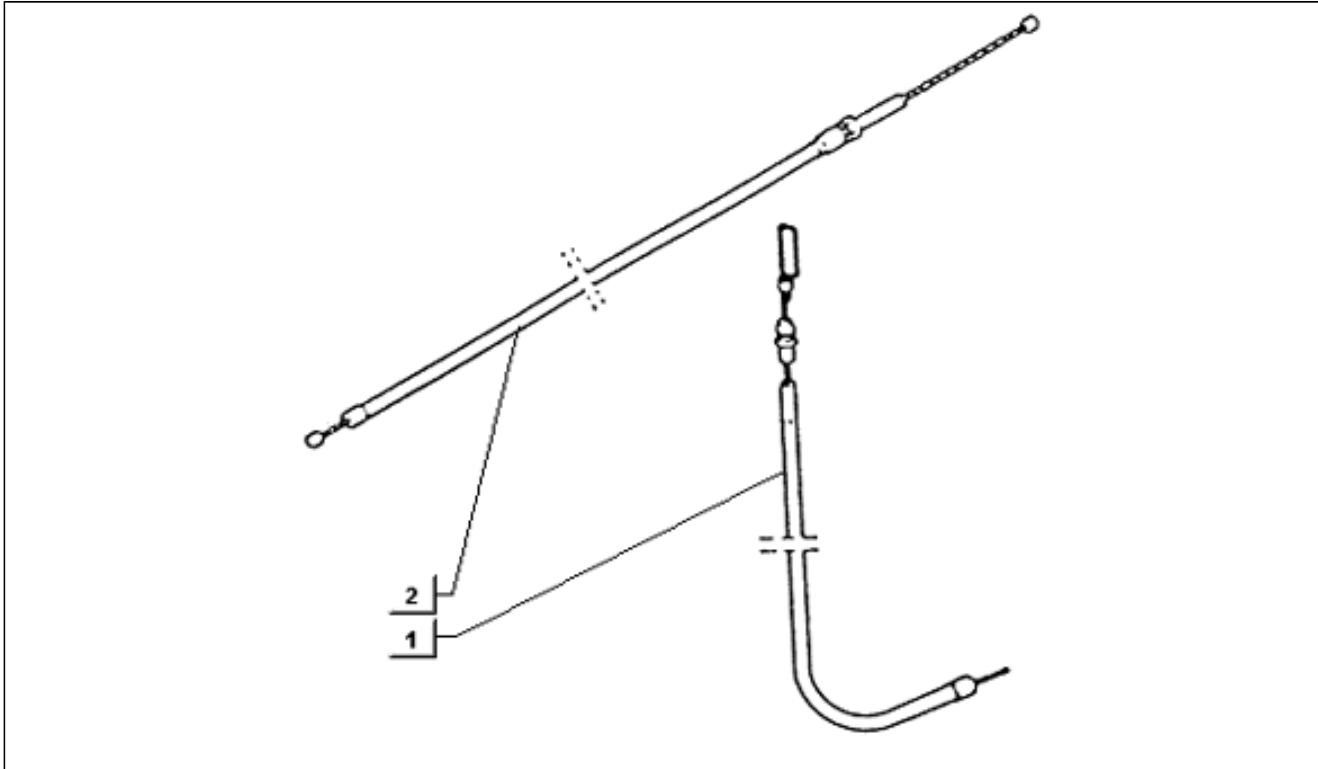

Assembly	Bowdenzüge
Code	T70
Description	Bowdenzüge
Revision	1

Pos.	Code	Description	Q.ty	Variants
1	214168	Getriebe	1	
2	224979	Getriebe	1