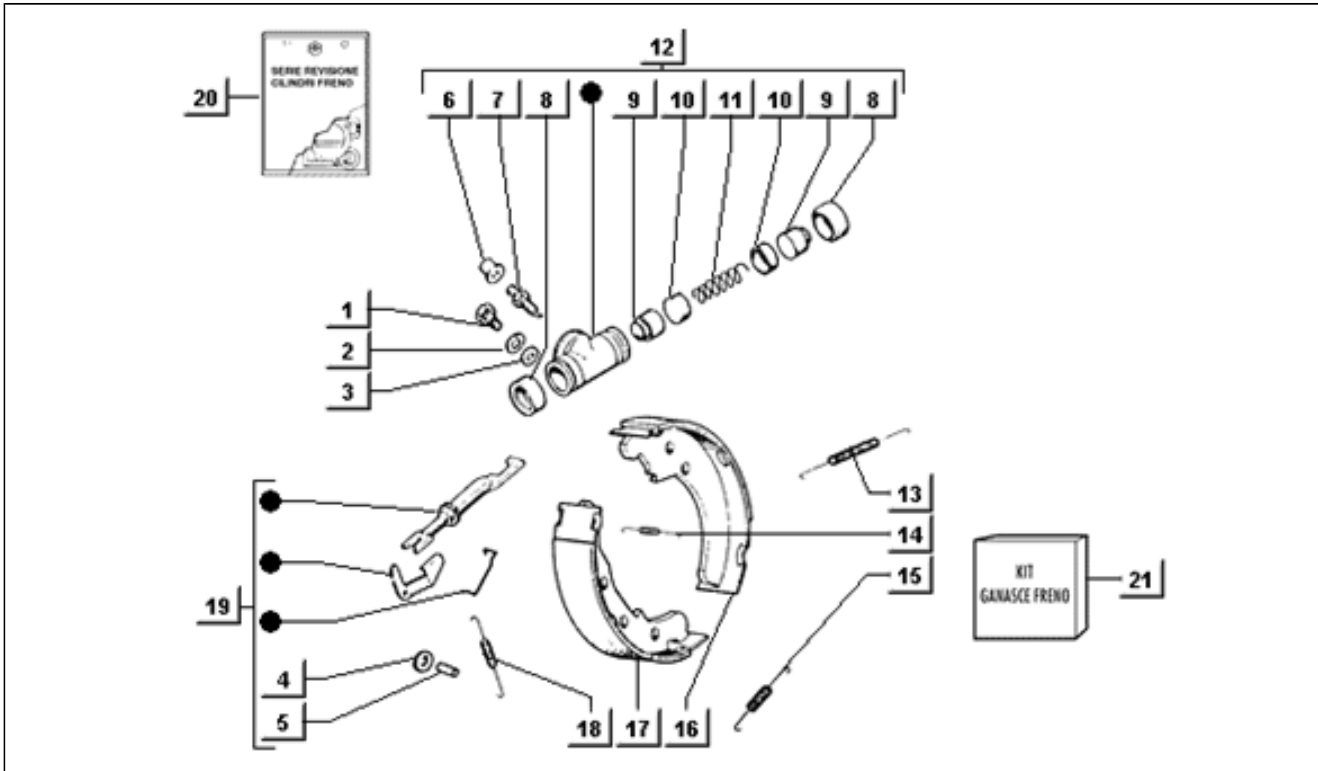

Assembly	Radaufhängungen
Code	T55
Description	Vorderer Bremszylinder
Revision	1

Pos.	Code	Description	Q.ty	Variants
1	030052	Schraube	2	
2	003056	Ausgleichscheibe 6,4x12x1	2	
3	016406	Ausgleichscheibe	2	
4	230359	Plattchen	1	
5	178800	Feder	1	
6	063435	Entlüftungskappe	1	
7	109889	Schraube	1	
8	119330	Schutz	1	
9	174304	Kolben	1	
10	137892	Dichtung	1	
11	1378935	Scheibe	1	
12	245193	Not available	1	
12	2451942	Not available	1	
13	245038	Feder	1	
14	225549	Feder	2	
15	178750	Feder	1	
16	4144795	Bremsbacken	1	
16	568373	Bremsbacken	1	
17	4144775	Bremsbacken	1	
17	568372	Bremsbacken	3	
18	178808	Feder	1	
19	179058	Spieleinsteller	1	
20	154608	Dichtung set	1	
21	154991	Bremsbackensatz	1