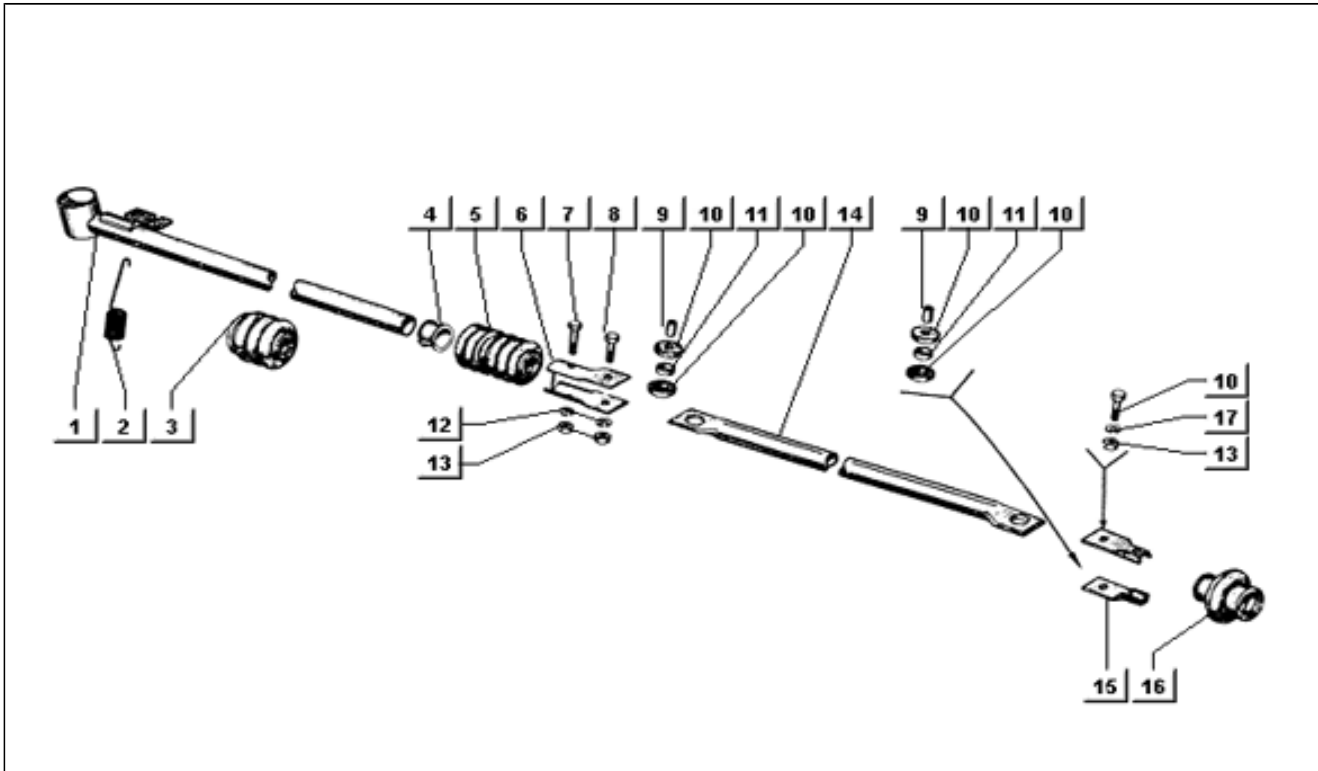

Assembly	Bowdenzüge
Code	T78
Description	Schaltgestänge (p703v)
Revision	1

Pos.	Code	Description	Q.ty	Variants
1	611635	Spannstange	1	
2	217944	Feder	1	
3	136447	Balg	1	
4	107369	Buchse	1	
5	136448	Buchse	1	
6	112171	Platte	1	
7	030051	Schraube	1	
8	031091	Schraube	2	
9	112174	Distanzscheibe	2	
10	112175	Ausgleichscheibe	3	
11	112173	Buchse	2	
12	012533	Ausgleichscheibe 6,6x11x0	1	
13	020206	Mutter	2	
14	21794901	Spannstange	1	
15	112172	Platte	1	
16	129522	Schutz	1	
17	016406	Ausgleichscheibe	1