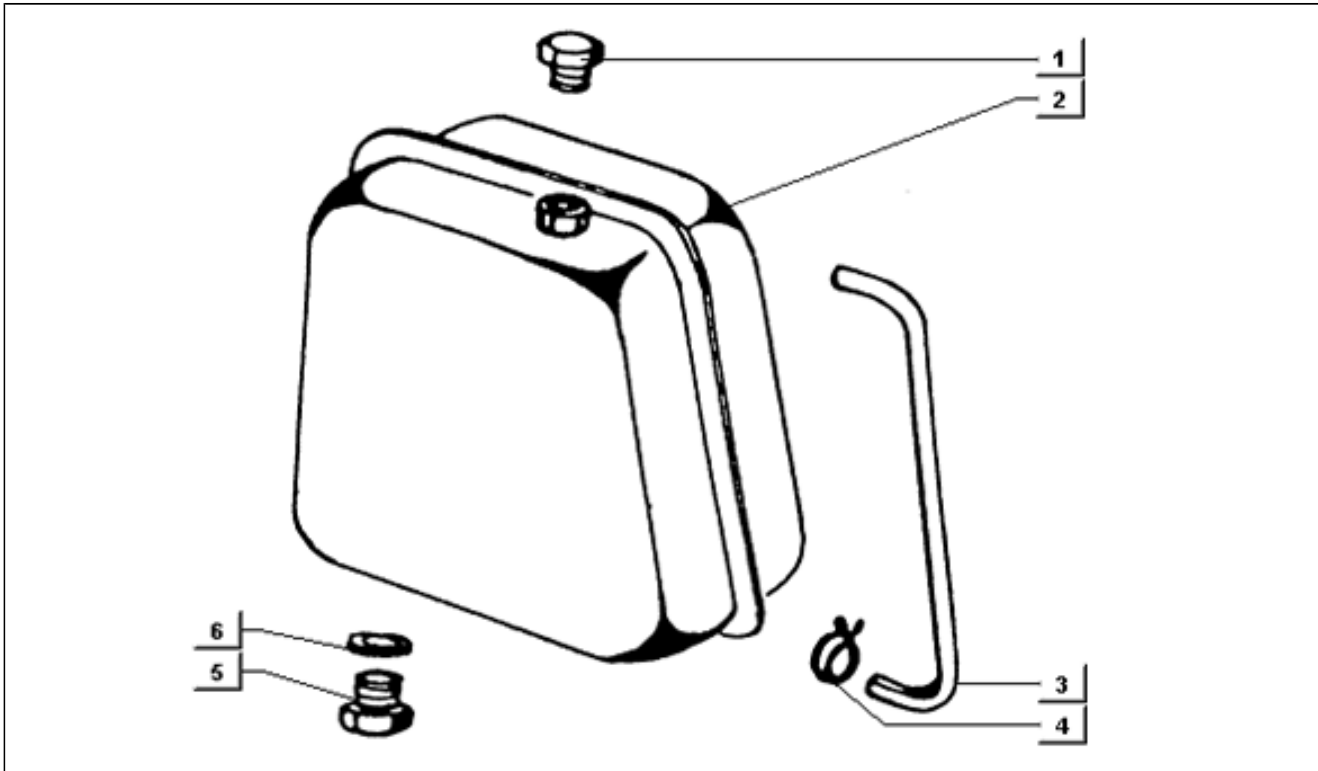

Assembly	Fahrgestell
Code	T98
Description	Öltank
Revision	1

Pos.	Code	Description	Q.ty	Variants
1	158721	Verschlusschraube	1	
2	2165524	Öltank	1	
3	217143	Röhrchen	1	
4	CM002904	Schlauchschelle	2	
5	015875	Schraube	1	
6	074456	Ausgleichscheibe	1