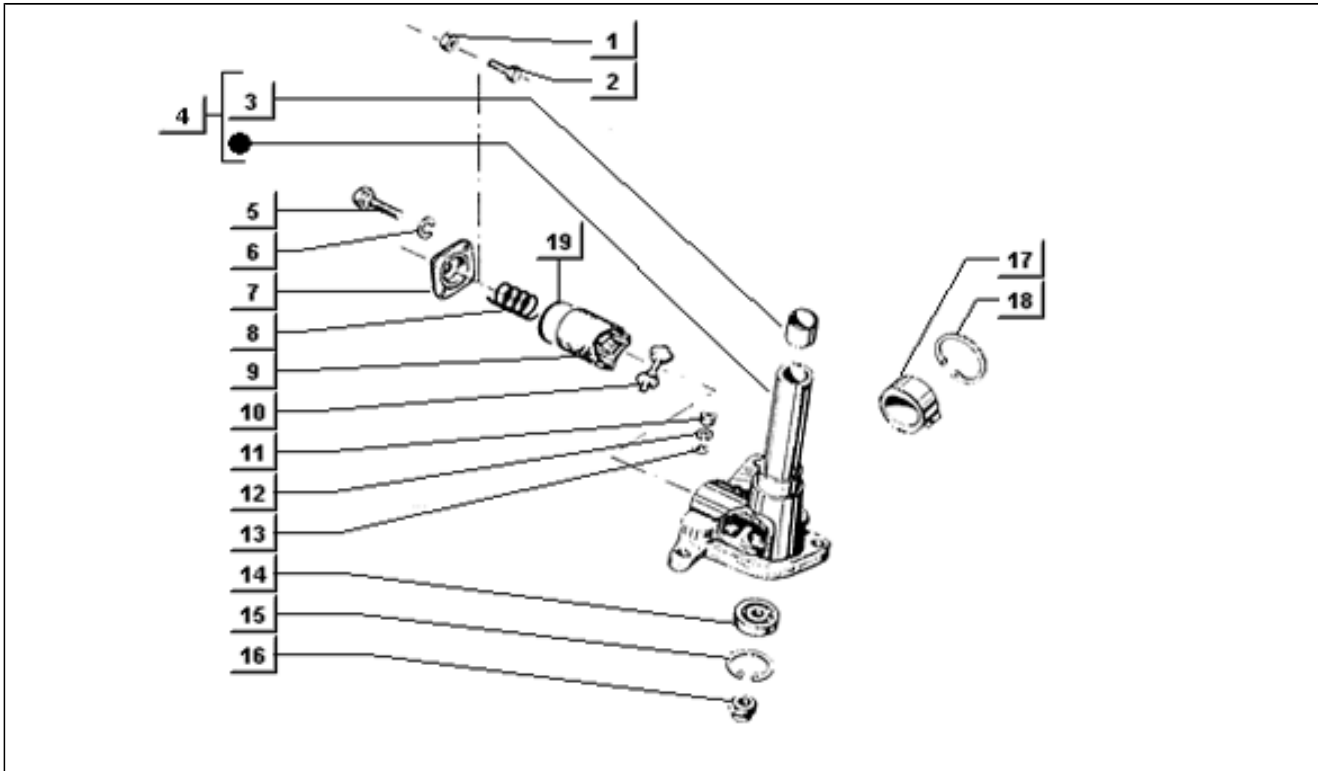

Assembly	Lenker
Code	T51
Description	Steuerhebel (p703v)
Revision	1

Pos.	Code	Description	Q.ty	Variants
1	031159	Schraube m10x35 if	3	
2	016410	Ausgleichscheibe	3	
3	179614	Ausgleichscheibe	1	
4	006414	Sprengring	1	
5	1794761	Hebel	1	
6	1794751	Zahnstange	1