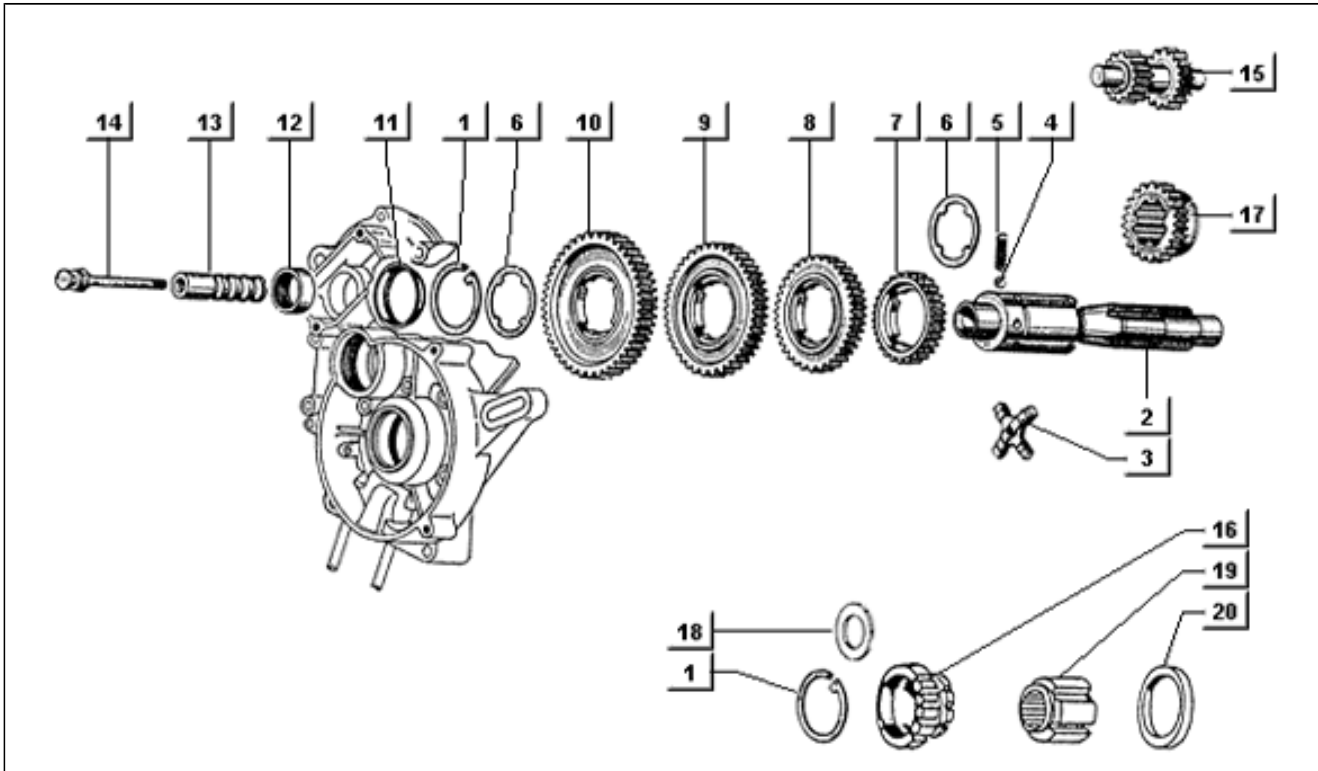

Assembly	Motor
Code	T15
Description	Schaltgetriebe
Revision	1

Pos.	Code	Description	Q.ty	Variants
19	2392325	Zahnrad	1	
20	239281	Ausgleichscheibe	1