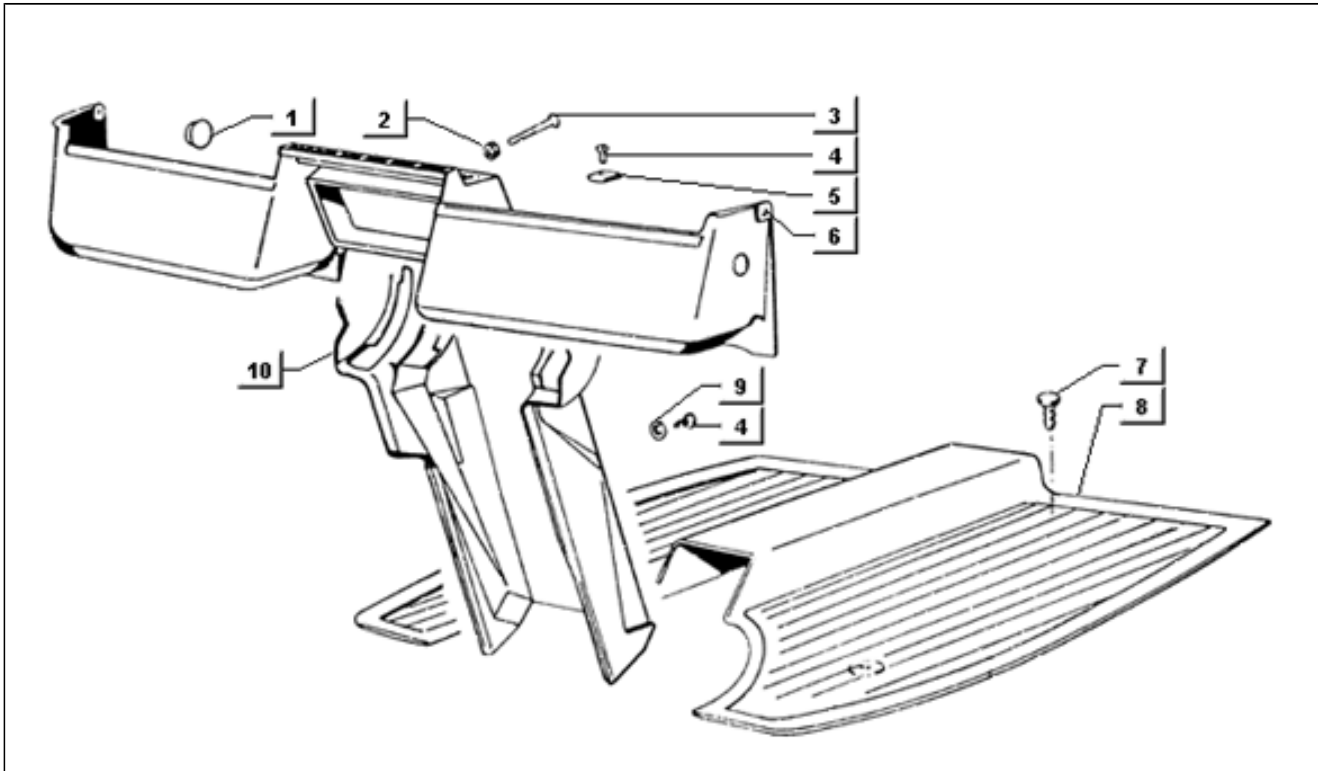

Assembly	Fahrgestell
Code	T43
Description	Armaturenbrett-instrumentenhalter
Revision	1

Pos.	Code	Description	Q.ty	Variants
1	098698	Verschlusschraube	2	
2	191962	Mutter	1	
3	245860	Schraube	1	
4	015911	Schraube	5	
5	008080	Platte	2	
6	261434	Instrumententafel	1	
6	261538	Instrumententafel	1	
6	565841	Instrumententafel	1	
6	565883	Instrumententafel	1	
7	414948	Gumminiet	8	
8	214440	Fußmatte	1	
8	218909	Fußmatte	1	
8	566050	Fußmatte	1	
8	566051	Fußmatte	1	
9	016670	U.scheibe 4,5x12x1	1	
10	261447	Rahmenabdeckung	1	
10	568052	Rahmenabdeckung	1	
10	568053	Rahmenabdeckung	1	
11	567981	Schild	1	
12	567986	Halter	1	
13	568058	Verschlusschraube	2