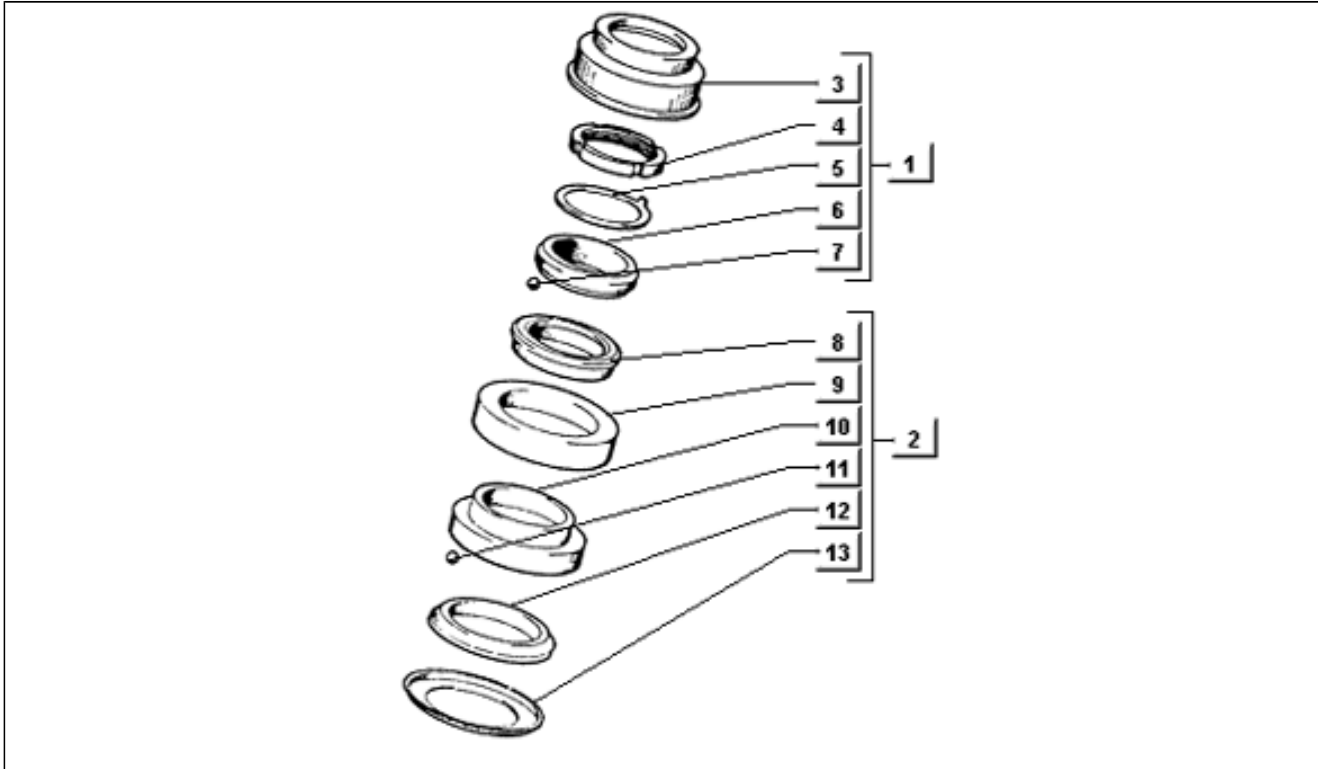

Assembly	Lenker
Code	T52
Description	Spurlagereinheit steuerung
Revision	1

Pos.	Code	Description	Q.ty	Variants
1	493618	Not available	1	
2	493619	Not available	1	
3	178550	Deckel	1	
4	177080	Nutmutter	1	
5	177079	Ausgleichscheibe	1	
6	568927	Obere spurpfanne	1	
7	014246	Kugel	44	
8	568928	Not available	1	
9	175497	Staubschutz	1	
10	568929	Äußere spurpfanne	1	
11	006381	Kugel	27	
12	568930	Not available	1	
13	125223	Staubschutz	1