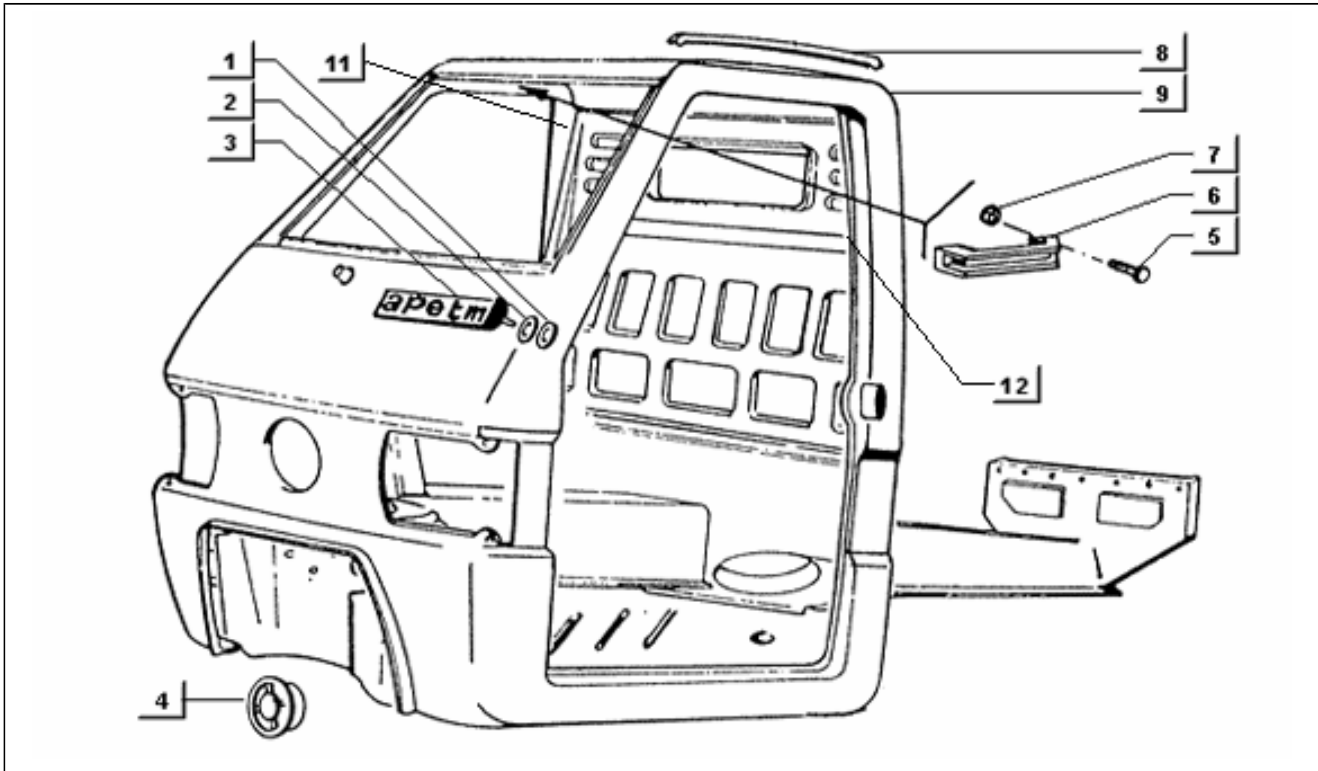

Assembly	Fahrgestell
Code	T35
Description	Rahmen
Revision	1

Pos.	Code	Description	Q.ty	Variants
1	008108	Plattchen	2	
2	190479	Dichtung	2	
3	195595	Schild	1	
3	568380	Schild	1	
4	189058	Verschlusschraube	1	
4	195595	Schild	1	
4	568382	Schild	1	
5	018544	Schraube	2	
6	261435	Griff	1	
7	018592	Mutter	2	
8	261991	Federeinhangung	1	
8	261992	Federeinhangung	1	
9	2125435	Rahmen	1	
9	2169615	Rahmen	1	
9	2194635	Rahmen	1	
9	2312235	Rahmen	1	
9	5658305	Not available	1	
9	5659535	Not available	1	
9	565955	Rahmen	1	
9	565958	Rahmen	1	
9	568032	Rahmen	1	
9	568201	Rahmen	1	
9	568470	Rahmen	1	
9	568561	Rahmen	1	
9	568587	Rahmen	1	
9	568590	Rahmen	1	
9	CM0338015	Rahmen	1	
9	CM0338035	Rahmen	1