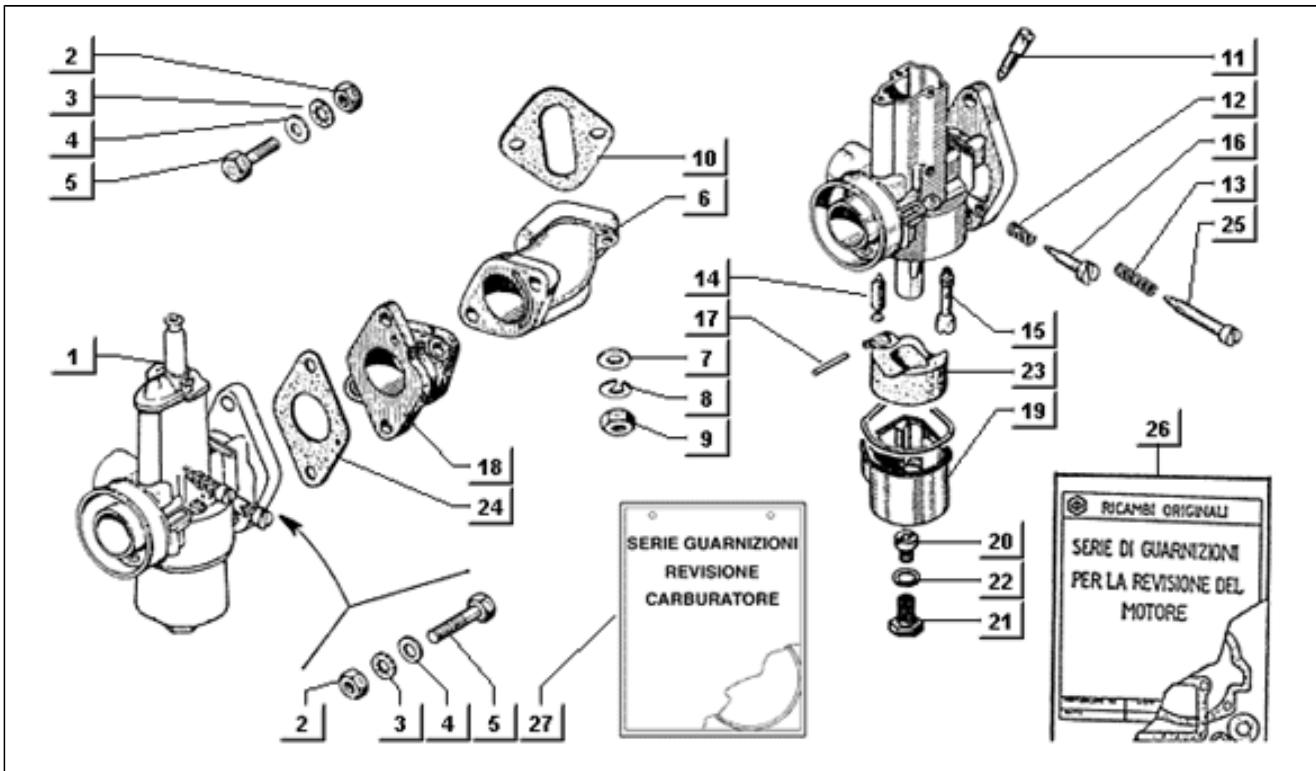

Assembly	Motor
Code	T24
Description	Vergaser
Revision	1

Pos.	Code	Description	Q.ty	Variants
1	832103	Vergaser	1	
2	020106	Mutter M6	4	
3	012533	Ausgleichscheibe 6,6x11x0	4	
4	003056	Ausgleichscheibe 6,4x12x1	4	
5	031091	Schraube	4	
6	2204025	Einlaufstutze	1	
7	003057	Ausgleichscheibe	2	
8	016407	Ausgleichscheibe	2	
9	020107	Mutter	2	
10	113276	Dichtung	1	
11	183062	Leerlaufstrahl	1	
12	152608	Feder	1	
13	094221	Feder	1	
14	245955	Nadel	1	
15	151070	Starterdüse	1	
16	195769	Schraube	1	
17	099316	Bolzen	1	
18	566859	Elastische Halterung	1	
19	154783	Schwimmergehäuse	1	
20	286998	Maximaldüse	1	
21	154783	Schwimmergehäuse	1	
21	493971	Verschlussschraube	1	
22	154783	Schwimmergehäuse	1	
22	493972	Dichtung Verschlussschraube	1	
23	099326	Schwimmer	1	
24	113711	Schwimmer	1	
25	195770	Schraube	1	
26	154609	Dichtung set	1