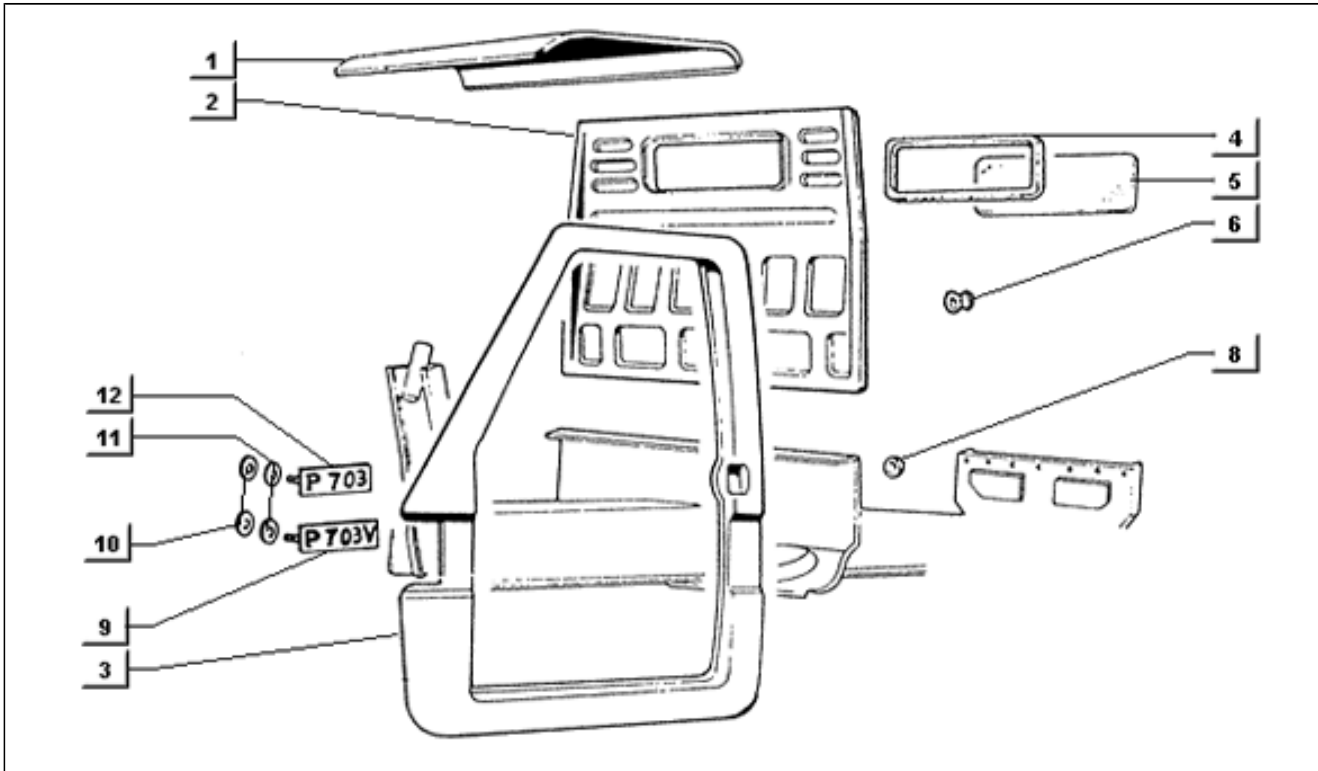

Assembly	Fahrgestell
Code	T37
Description	Bauteile fahrgestell
Revision	1

Pos.	Code	Description	Q.ty	Variants
1	2416435	Dach	1	
2	1949485	Protection	1	
3	2125445	T³r÷ffnung	1	
3	2125455	T³r÷ffnung	1	
4	212493	Dichtung	1	
5	212492	Kappe	1	
6	178610	Kabeldurchgang	1	
8	105392	Kabeldurchgang	1	
9	199163	Schild	1	
10	008108	Plattchen	1	
11	190479	Dichtung	1	
12	199162	Schild	1