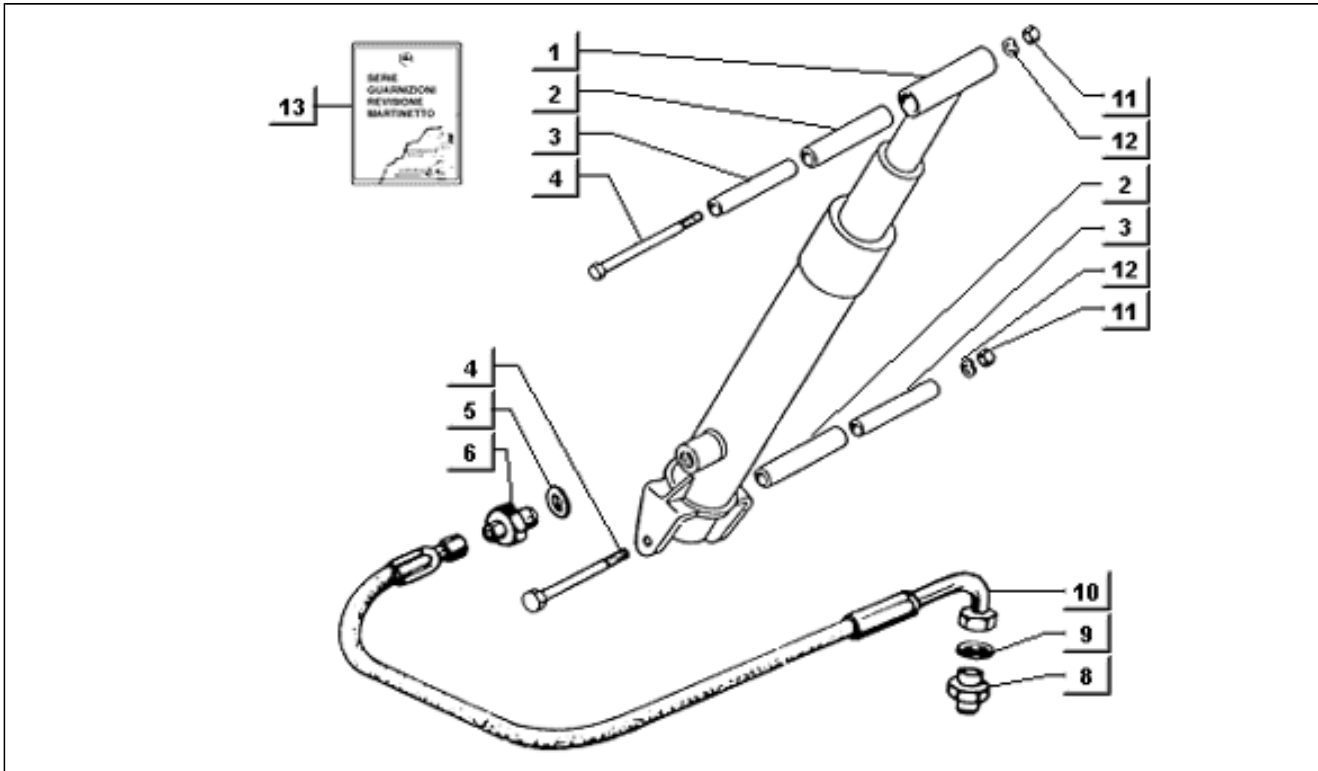

Assembly	Bowdenzüge
Code	T101
Description	Hydraulischer zylinder
Revision	1

Pos.	Code	Description	Q.ty	Variants
1	260551	Wagenwinde	1	
2	118020	Hülse	2	
3	118023	Distanzscheibe	2	
4	030113	Schraube	2	
5	118737	Dichtung	1	
6	217146	Ventil	1	
8	217145	Anschluß	1	
9	218623	Dichtung	1	
10	217144	Bremsschlauch	1	
11	015252	Mutter m10x1,5 h=8	2	
12	016410	Ausgleichscheibe	2	
13	183978	Dichtung set	1