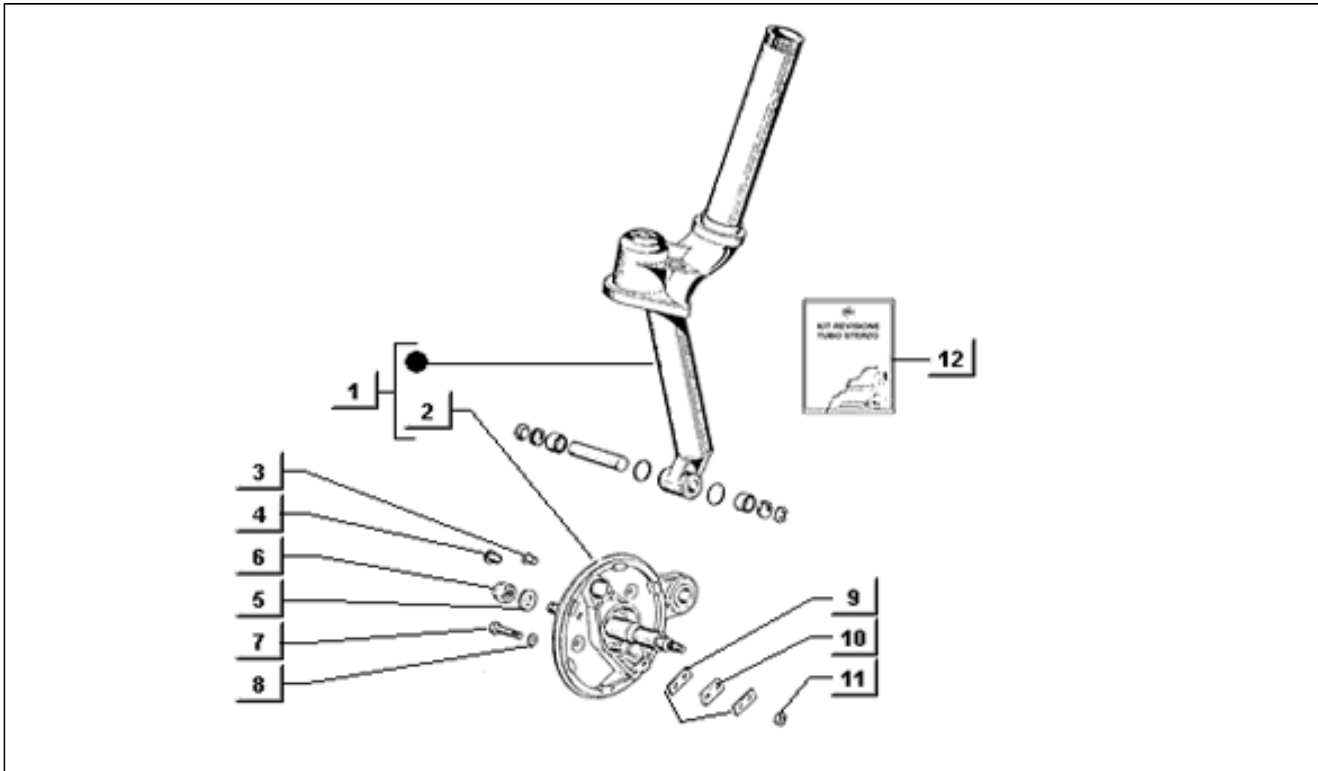

Assembly	Lenker
Code	T53
Description	Steuerrohr
Revision	1

Pos.	Code	Description	Q.ty	Variants
1	2279015	Linke tür	1	
1	2279025	Lenkerleitung	1	
1	5682575	Lenkerleitung	1	
1	568275	Lenkerleitung	1	
2	2443025	Not available	1	
3	178811	Bolzen	2	
4	178902	Ausgleichscheibe	1	
5	178838	Verschlussschraube	1	
6	006844	Mutter	1	
7	030078	Schraube	2	
8	003058	Ausgleichscheibe	2	
9	075765	Steckverbindung	1	
10	105498	Stift	1	
11	020108	Mutter M8x6,5	2	
12	154604	Reparatursatz f³r steuerrohr	1