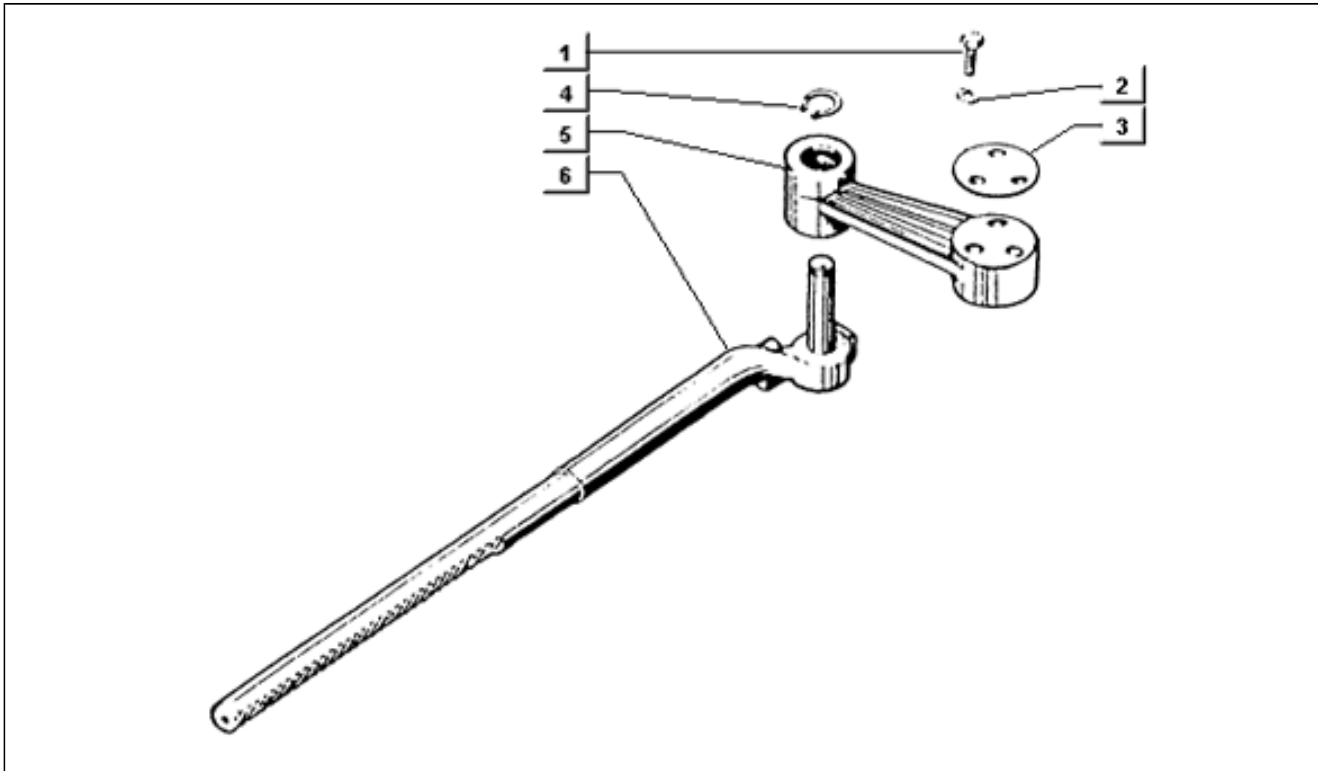

Assembly	Lenker
Code	T50
Description	Lenkgehäuse (p703v)
Revision	1

Pos.	Code	Description	Q.ty	Variants
1	020106	Mutter M6	1	
2	179927	Schraube	1	
3	117433	Bronzebuchse	1	
4	1799445	Not available	1	
4	225726	Not available	1	
5	031087	Schraube	2	
6	016406	Ausgleichscheibe	2	
7	179926	Deckel	1	
8	179929	Feder	1	
9	119375	Halter	1	
10	107556	Rolle	1	
11	020108	Mutter M8x6,5	3	
12	016408	Sprengscheibe	3	
13	003058	Ausgleichscheibe	3	
14	117435	Lager	1	
15	006630	Sprengring	1	
16	015235	Mutter	1	
17	107554	Ring	2	
18	006635	Sprengring	2	
19	179928	Scheibe	1