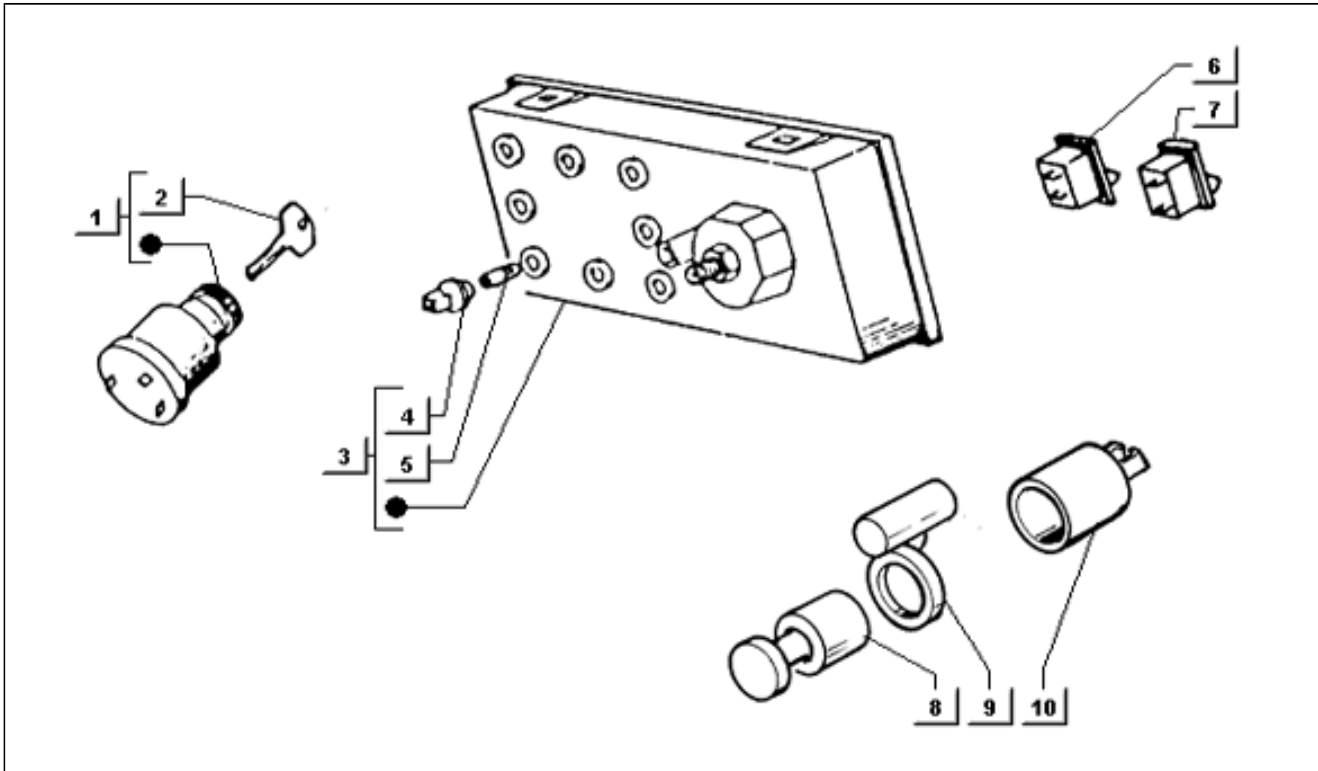

Assembly	Fahrgestell
Code	T85
Description	Armaturenbrett-zündschloß
Revision	1

Pos.	Code	Description	Q.ty	Variants
1	140732	Lichtschalter	1	
1	568194	Lichtschalter	1	
2	126512	Schlüssel	2	
2	129572	Schlüsselrohling	1	
2	581410	Kontrolllampen	1	
3	214194	Armaturenbrett	1	
3	217074	Instrumententafel	1	
3	581363	Armaturenbrett	1	
3	614950	Armaturenbrett	1	
4	214191	Lampenhalter	9	
5	164634	Lampen 12V-1,2W	9	
6	185270	Schalter	1	
6	581374	Schalter	1	
7	128886	Schalter	1	
7	185269	Schalter	1	
7	581372	Lichtausschalter	1	
8	565429	Zigarettenanzünder	1	
9	565559	Leuchtring	1	
10	565560	-	1