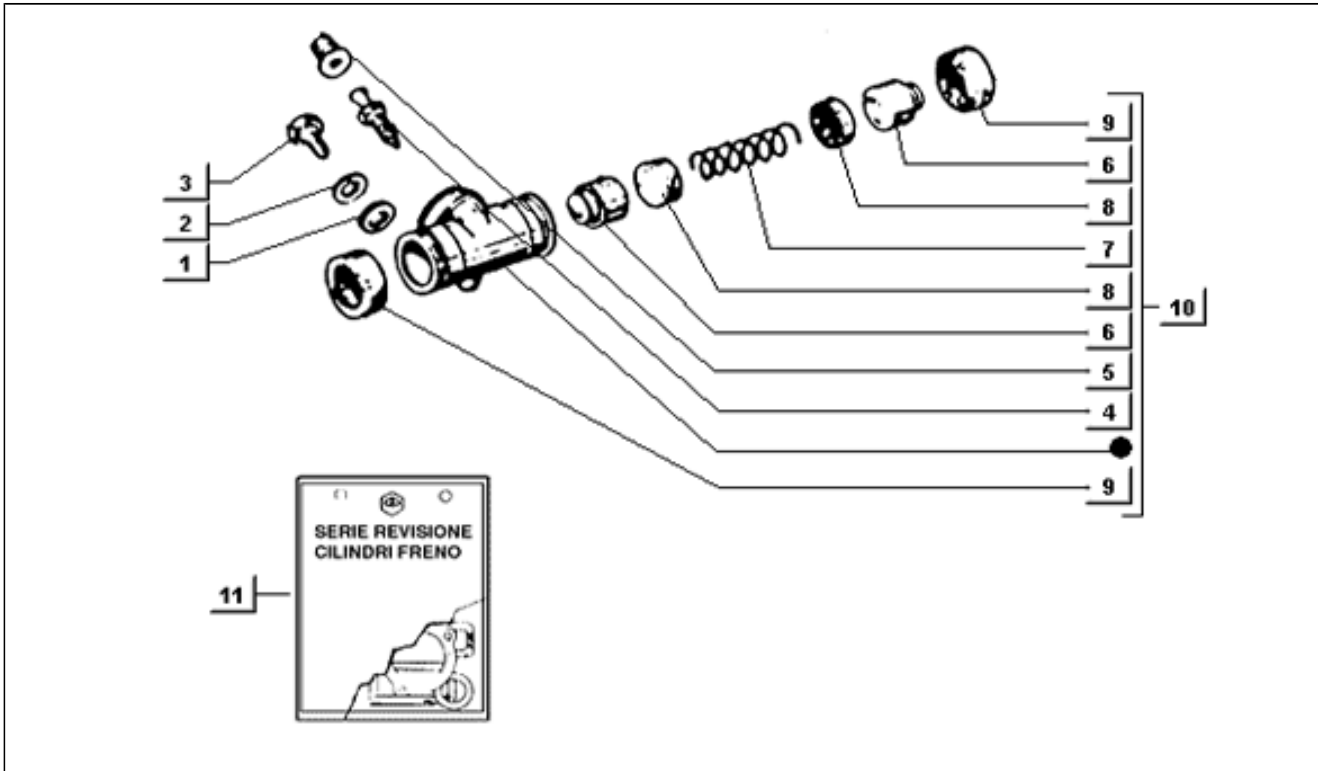

Assembly	Radaufhängungen
Code	T63
Description	Hinterer radbremszylinder
Revision	1

Pos.	Code	Description	Q.ty	Variants
1	003056	Ausgleichscheibe 6,4x12x1	4	
2	016406	Ausgleichscheibe	4	
3	030052	Schraube	4	
4	063435	Entlüftungskappe	2	
5	109889	Schraube	2	
6	197596	Hydraulikkolben	4	
7	1378965	Scheibe	2	
8	137895	Dichtung	4	
9	119330	Schutz	4	
10	2451932	Not available	1	
11	154608	Dichtung set	1