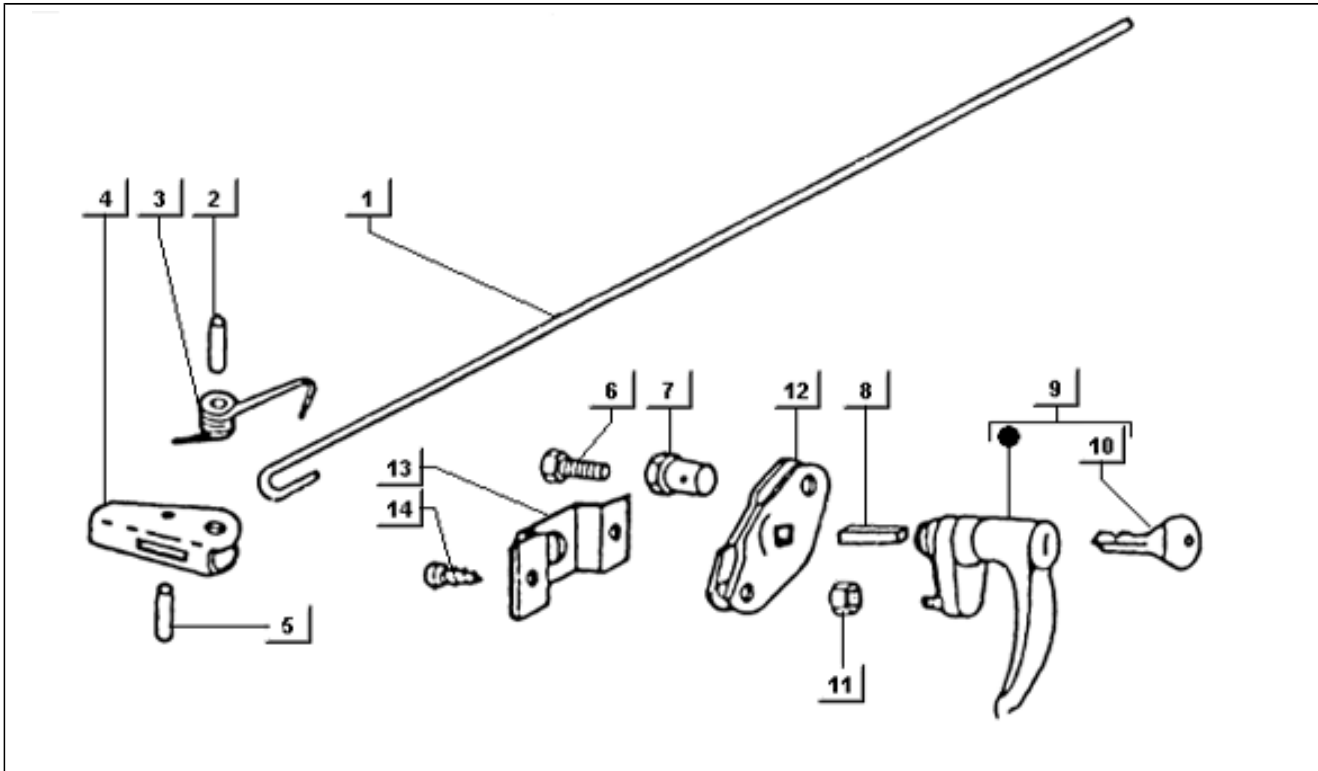

<b>Assembly</b>	Fahrgestell
<b>Code</b>	T93
<b>Description</b>	Handgriffe
<b>Revision</b>	1

Pos.	Code	Description	Q.ty	Variants
1	140090	Spannstange	2	
2	008847	Stift	2	
3	141664	Feder	2	
4	141663	Klinke	2	
5	141666	Stift	2	
6	031086	Schraube m6x12	2	
7	115817	Endkopf	2	
8	217166	Bolzen	1	
9	257094	Griff	1	
10	158831	Schl <sup>3</sup> sselrohling	1	
11	012136	Mutter	1	
12	217167	Platte	1	
13	217165	³berbr³ckung	1	
14	008432	Schraube d3,5x9,5	2	