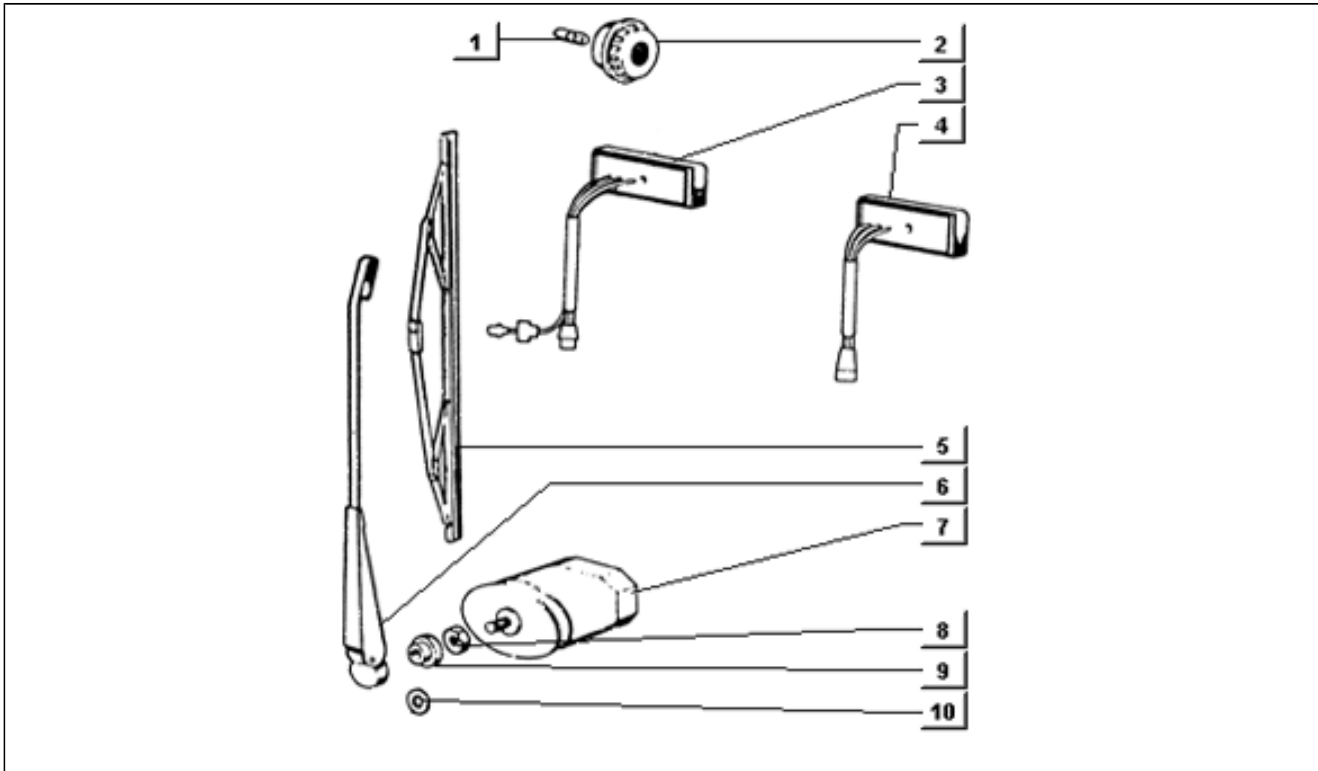

Assembly	Elektrische Anlage
Code	T83
Description	Scheibenwischer-innenraumbeleuchtung
Revision	1

Pos.	Code	Description	Q.ty	Variants
1	163015	Lampen 12V-4W	1	
2	214773	Leuchte	1	
3	214736	Lichtschalter	1	
3	581369	Lichtschalter	1	
4	214738	Lichtschalter	1	
4	581370	Blinklichtschalter	1	
5	185352	Bürste	1	
6	164924	Arm	1	
6	230124	Arm	1	
7	2550695	Wischblatt motor	1	
8	195366	Mutter	1	
9	195367	Kappe	1	
10	012535	Ausgleichscheibe	1