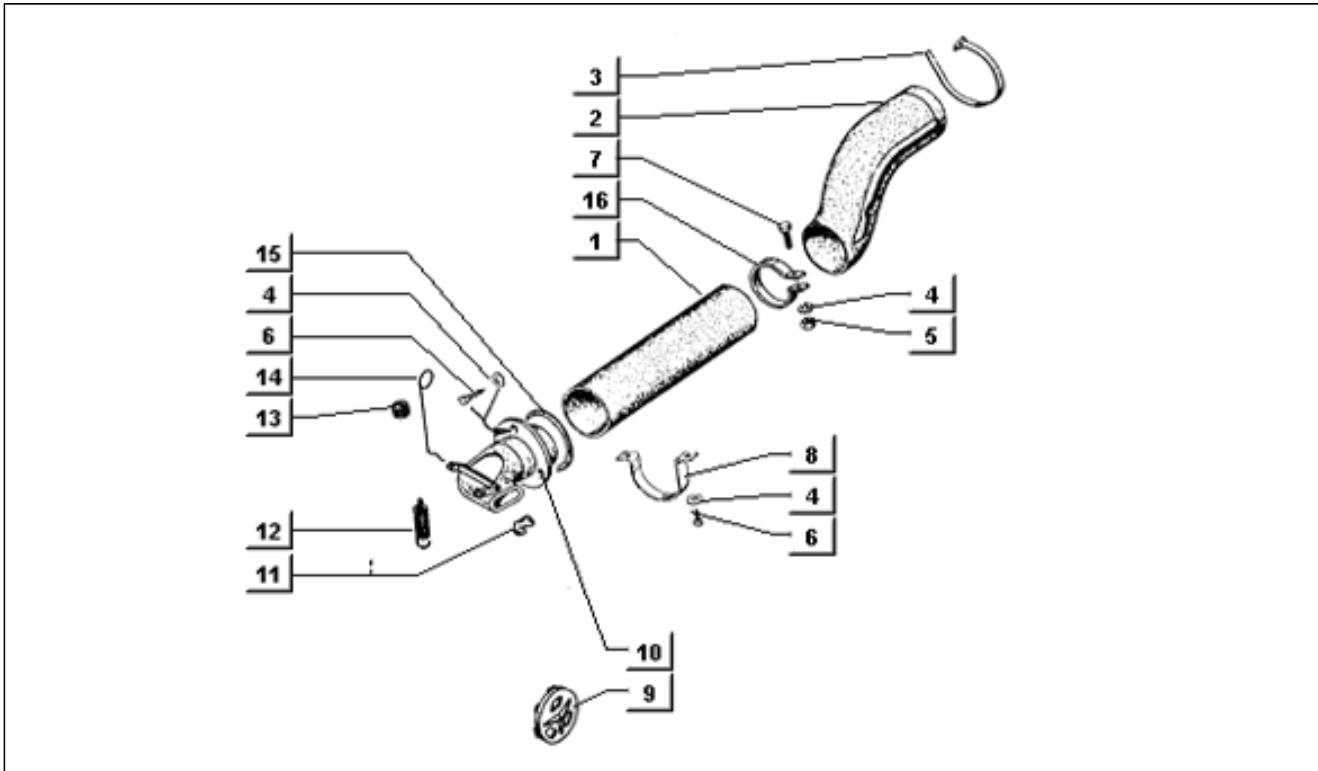

Assembly	Motor
Code	T28
Description	Luftzuleitung
Revision	1

Pos.	Code	Description	Q.ty	Variants
1	215015	Leitung	1	
2	1891385	Luftleitung	1	
3	109960	Schelle	1	
4	003054	U.scheibe 4,3x8x0,5	19	
5	020104	Mutter	3	
6	008372	Schraube d3,5x13	7	
7	031040	Schraube	1	
8	215018	Stutzebinde	1	
9	214163	Warmluftdrossel	2	
10	219021	Anschluß	1	
11	219025	Kleine Feder	1	
12	219024	Feder	1	
13	056825	Kabeldurchgang	1	
14	219026	Spannstange	1	
15	216191	Dichtung	1	
16	216353	Schelle	1