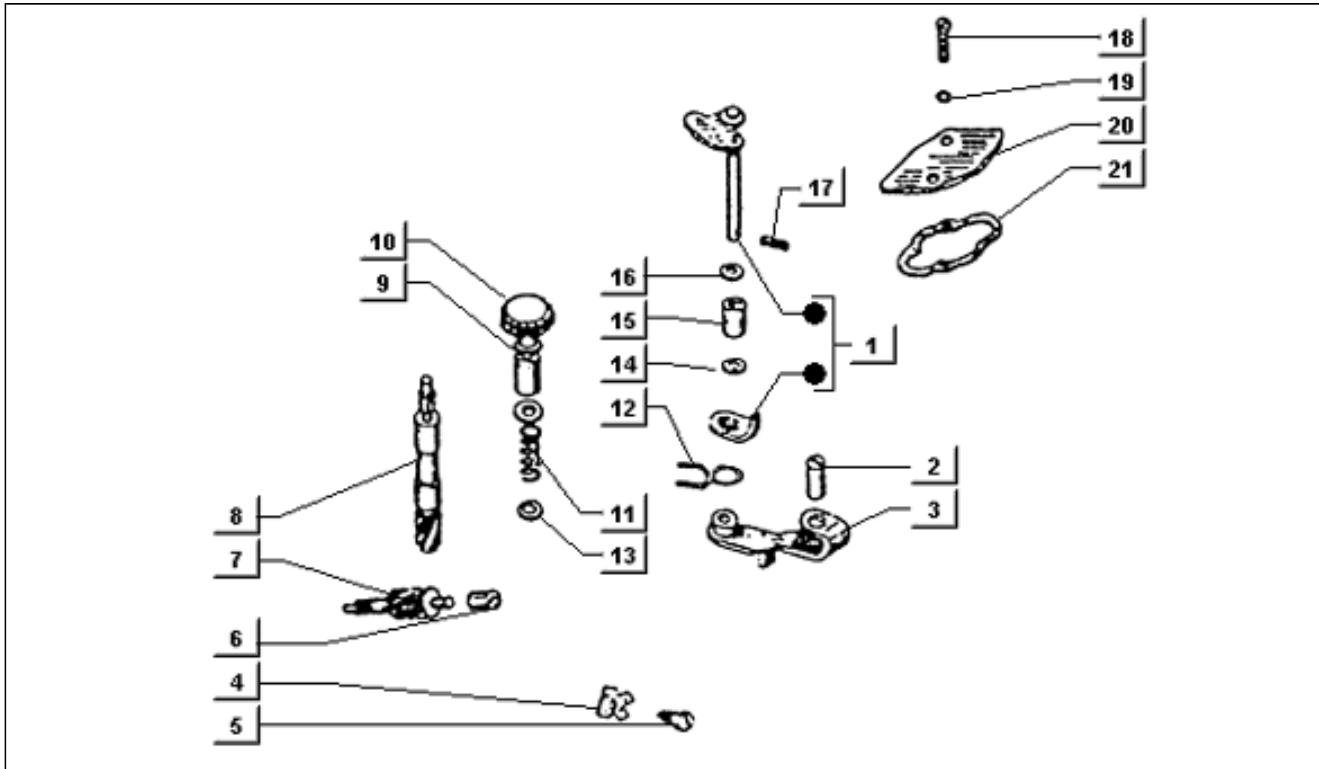

Assembly	Motor
Code	T10
Description	Mischerölpumpe
Revision	1

Pos.	Code	Description	Q.ty	Variants
1	2212256	Not available	1	
2	133516	Bolzen	1	
3	1445244	Not available	1	
4	146087	Platte	1	
5	146086	Schraube	1	
6	2212035	Buchse	1	
7	221204	Mischergetriebe	1	
8	143316	Welle	1	
9	400282	Ausgleichscheibe	1	
10	2183356	Gruppe pumpe	1	
11	143328	Feder	1	
12	199899	Feder	1	
13	006708	Dichtung	1	
14	006705	Dichtring	1	
15	2176355	Buchse	1	
16	143315	Ausgleichscheibe	1	
17	008806	Feder	1	
18	015715	TBIC Schraube M5x12	2	
19	016405	Federring	1	
20	144520	÷lpumpendeckel	1	
21	144521	Dichtung	1