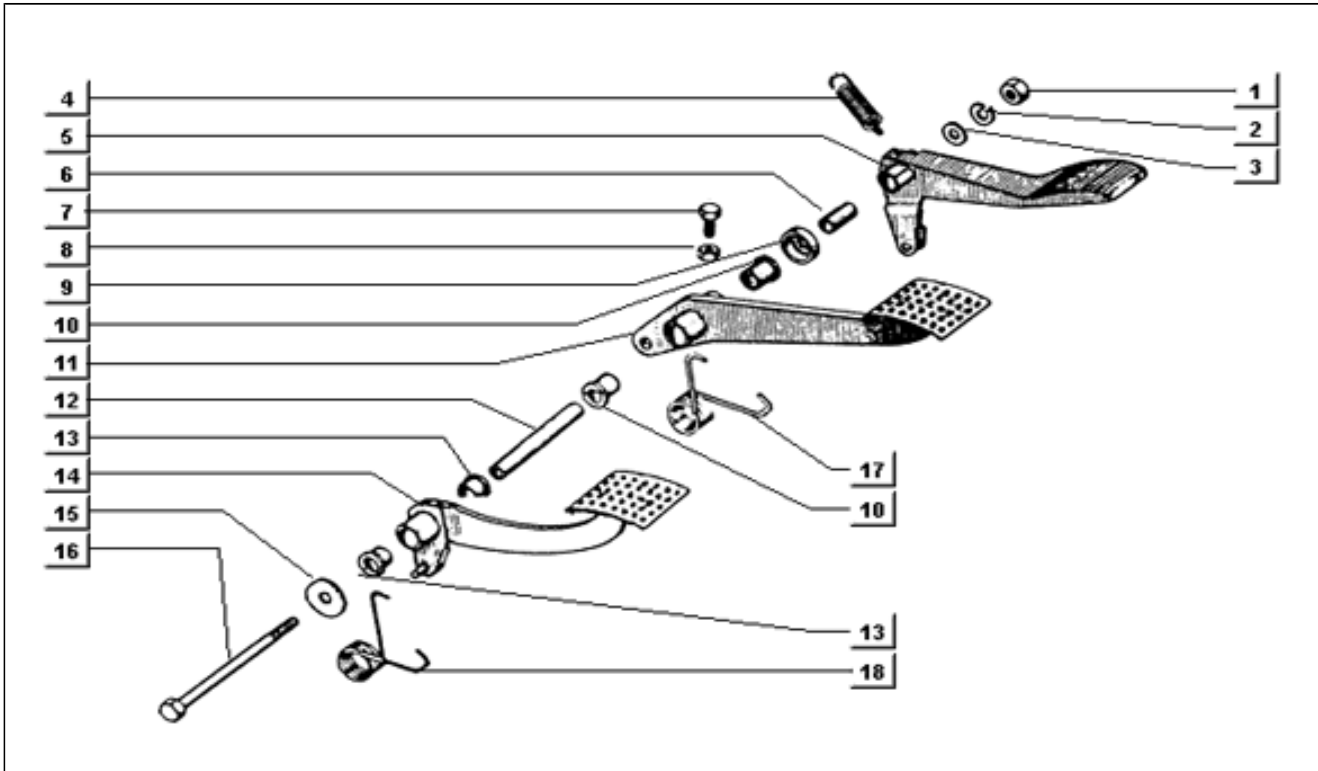

Assembly	Bowdenzüge
Code	T79
Description	Pedaleinheit (p703v)
Revision	1

Pos.	Code	Description	Q.ty	Variants
1	020208	Mutter	1	
2	012540	Zahnscheibe	1	
3	003058	Ausgleichscheibe	1	
4	125354	Feder	1	
5	253301	Gaspedal	1	
6	125355	Distanzscheibe	1	
7	031087	Schraube	1	
8	020206	Mutter	1	
9	125344	Ausgleichscheibe	1	
10	116310	Buchse	2	
11	253288	Bremspedal	1	
11	567790	Bremspedal	1	
12	128854	Distanzscheibe	1	
13	125352	Buchse	2	
14	253297	Kupplungspedal	1	
15	118563	Ausgleichscheibe	1	
16	030088	Schraube	1	
17	125353	Feder	1	
18	137113	Feder	1