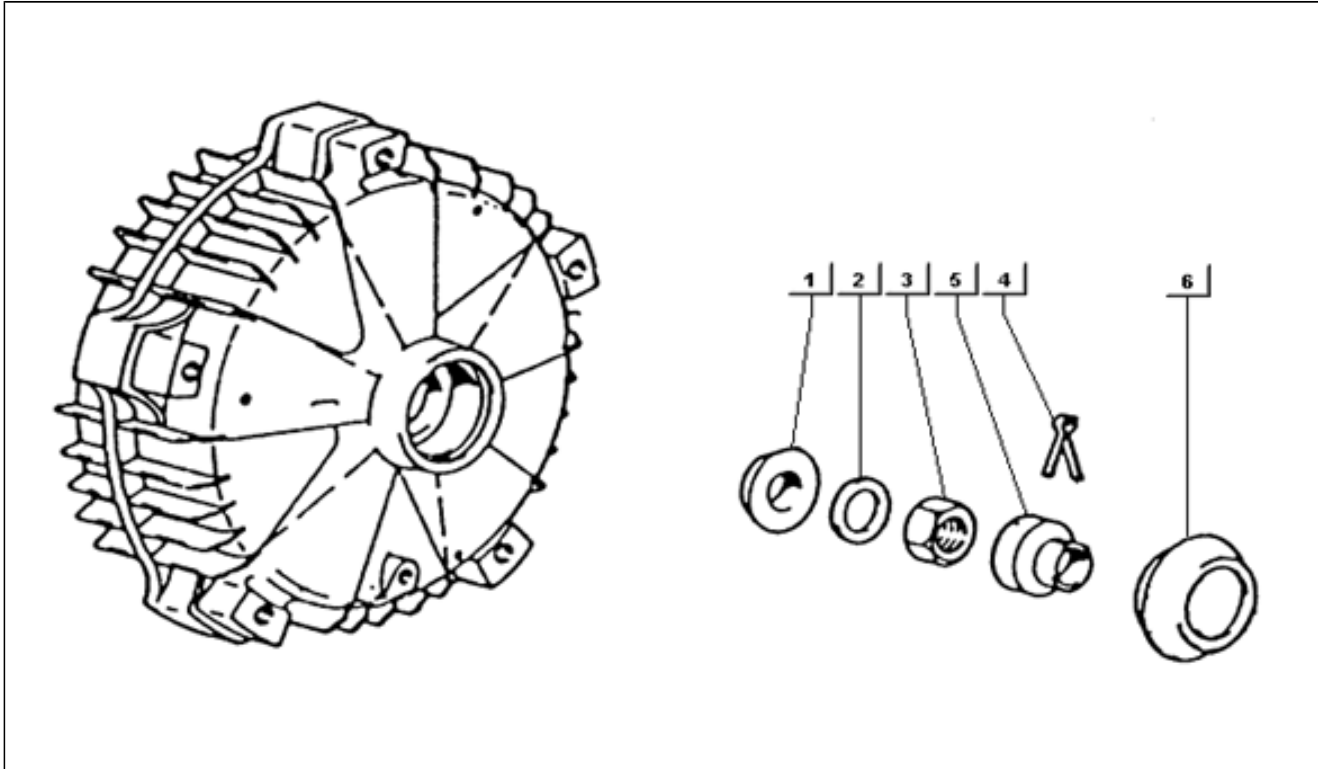

Assembly	Radaufhängungen
Code	T59
Description	Befestigung hintere trommel
Revision	1

Pos.	Code	Description	Q.ty	Variants
1	178193	Konus	2	
2	078186	Ausgleichscheibe	2	
3	021120	Mutter	2	
4	012790	Splint	2	
5	175493	Kappe	2	
6	177469	Verschlußschraube	2	
6	566122	Verschlußschraube	2