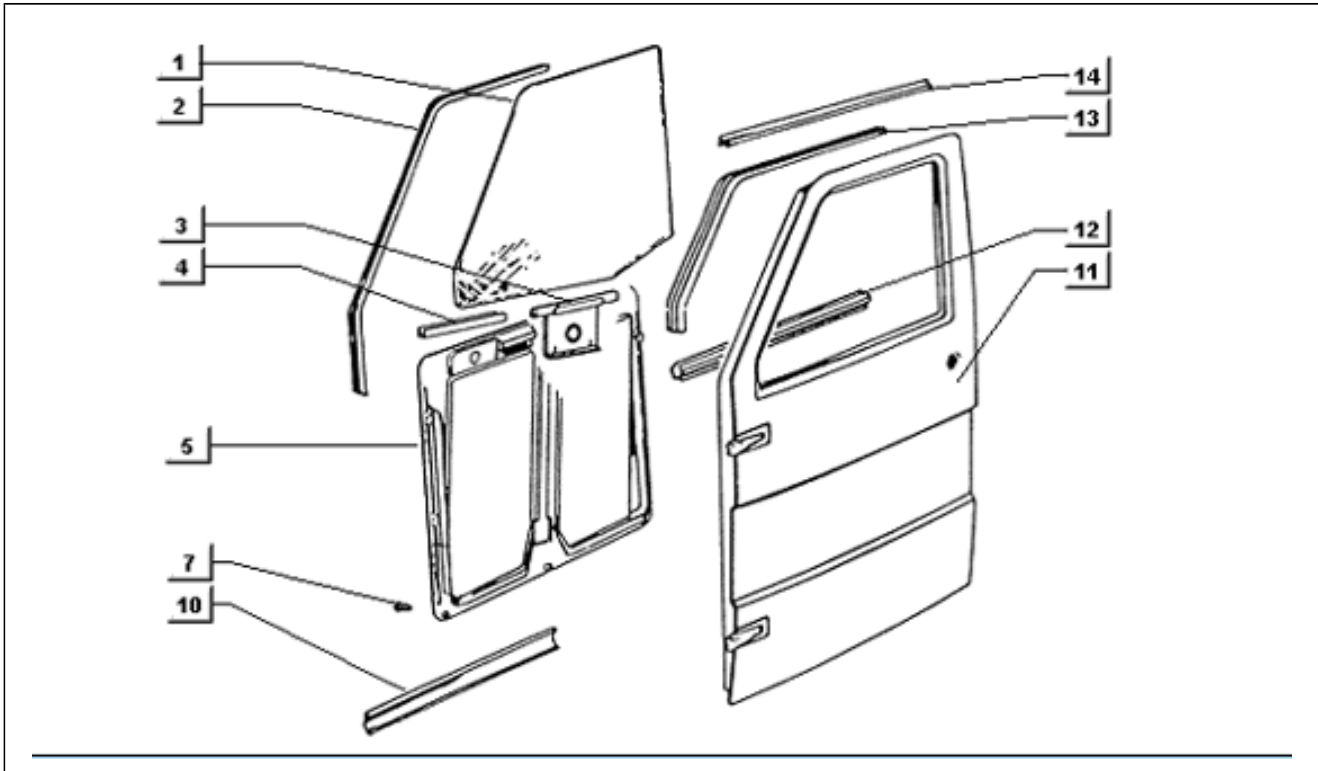

Assembly	Fahrgestell
Code	T38
Description	Türen fahrerraum
Revision	1

Pos.	Code	Description	Q.ty	Variants
1	257478	Scheibe	1	
1	257479	Scheibe	1	
2	182363	Profil	1	
3	212723	Bügel	2	
4	196628	Band	2	
5	261431	Tafel	1	
5	261450	Tafel	1	
5	261533	Tafel	1	
5	261537	Tafel	1	
6	261433	Tasche	1	
7	015859	Schraube	6	
10	193049	Schutz	2	
11	2139795	Not available	1	
11	2139805	Linke tür	1	
12	217582	Dichtung	4	
13	212632	Dichtung	2	
14	212069	Dichtung	2