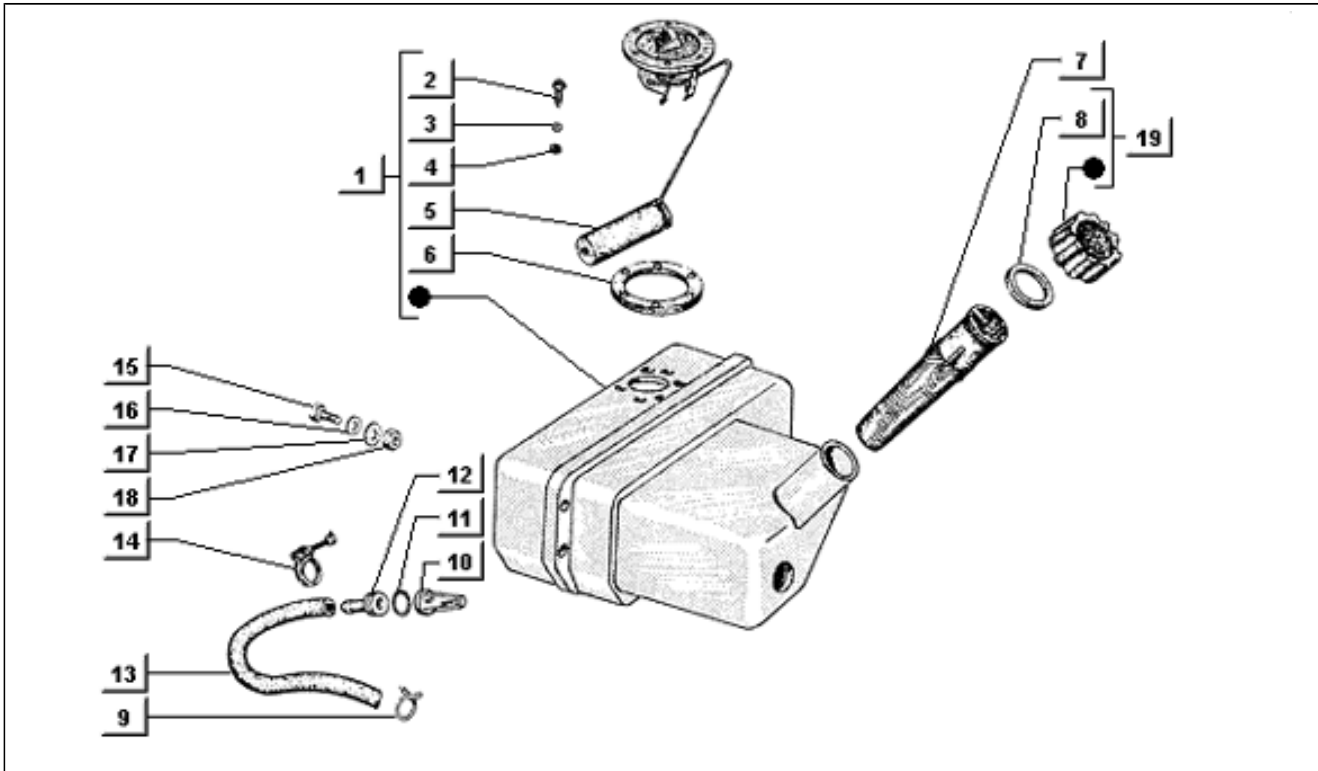

Assembly	Motor
Code	T13
Description	Öltank
Revision	1

Pos.	Code	Description	Q.ty	Variants
1	263449	Öltank	1	
2	008455	Schraube	6	
3	003054	U.scheibe 4,3x8x0,5	1	
4	012531	U.scheibe 4,2x8x1,1	1	
5	260016	Reserveanzeige	1	
6	127152	Dichtung	1	
7	185222	Trichter und filter	1	
8	145605	Dichtung	1	
9	CM002911	Schlauchschelle	1	
10	185217	Ölfiltereinsatz	1	
11	129475	Dichtung	1	
12	257052	Anschluß	1	
13	CM002202	Schlauch	1	
14	257053	Schelle	1	
15	031091	Schraube	3	
16	016406	Ausgleichscheibe	3	
17	006125	Ausgleichscheibe	3	
18	020106	Mutter M6	3	
19	145583	Verschlussschraube	1	
19	261986	Verschlussschraube	1