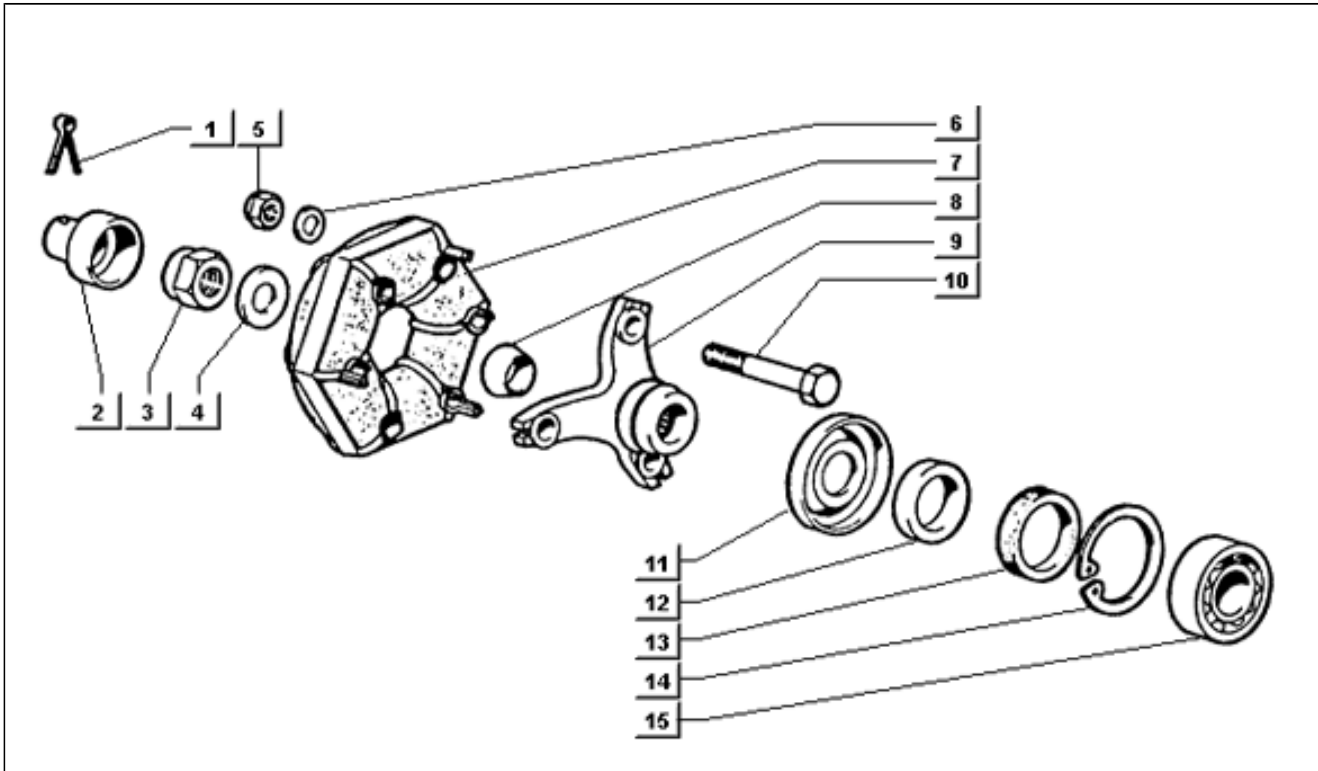

<b>Assembly</b>	Radaufhängungen
<b>Code</b>	T61
<b>Description</b>	Kleine nabe-elastische verbindung hinterrad
<b>Revision</b>	1

Pos.	Code	Description	Q.ty	Variants
1	012790	Splint	2	
2	177559	Kappe	2	
3	021118	Mutter	2	
4	003068	Ausgleichscheibe	2	
5	015235	Mutter	12	
6	016626	U.scheibe 10,4x18x2	12	
7	2283020001	Elastische kupplung	2	
8	128633	Konus	2	
9	268218	Nabe	2	
10	018572	Mutterschraube	12	
11	176190	Becher	2	
12	1370513	Ring	2	
13	196302	Ring	2	
14	006650	Ring	2	
15	243303	Lager	2	