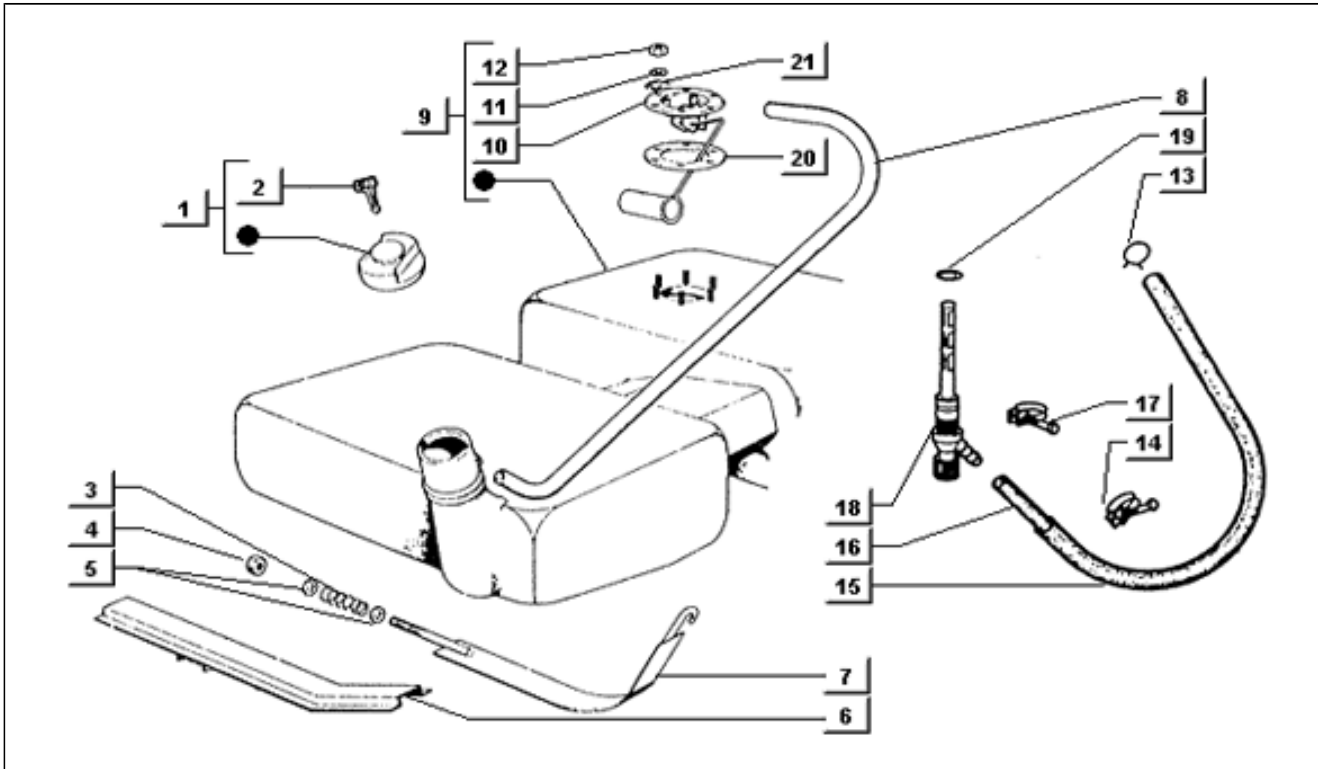

Assembly	Fahrgestell
Code	T45
Description	Benzintank
Revision	1

Pos.	Code	Description	Q.ty	Variants
1	193627	Verschlusschraube	1	
2	158831	Schl³sselrohling	1	
3	217254	Feder	1	
4	319035	Mutter	1	
5	002383	Ausgleichscheibe	1	
6	2174065	Quertrager	1	
7	189317	Schelle	1	
8	CM031701	Leitung	1	
9	247486	Tank	1	
10	189322	Anzeige	1	
11	003054	U.scheibe 4,3x8x0,5	6	
12	020104	Mutter	6	
13	006000	Ring	1	
14	141407	Schelle	1	
15	216327	Leitung	1	
16	CM002609	Leitung	1	
17	127587	Schelle	1	
18	189320	Hahn	1	
19	196868	Dichtung	1	
20	127152	Dichtung	1	
21	012531	U.scheibe 4,2x8x1,1	6