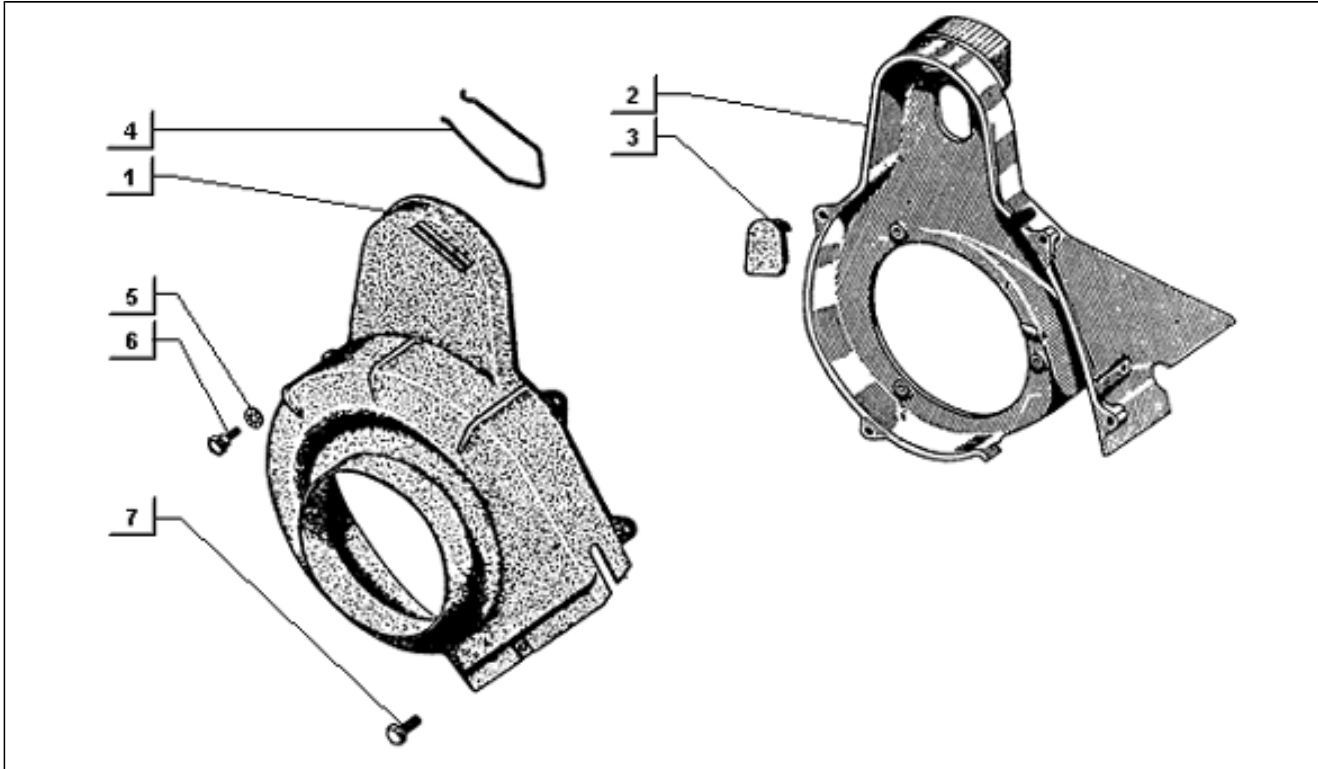

Assembly	Motor
Code	T20
Description	Lüftergehäusedeckel
Revision	1

Pos.	Code	Description	Q.ty	Variants
1	230655	Lüftergehäusedeckel	1	
2	244951	L³ftergehäuse	1	
2	256067	L³ftergehäuse	1	
3	115530	Deckel	1	
4	115738	Feder	1	
5	007631	Ausgleichscheibe	4	
6	142246	Schraube	2	
7	031086	Schraube m6x12	2