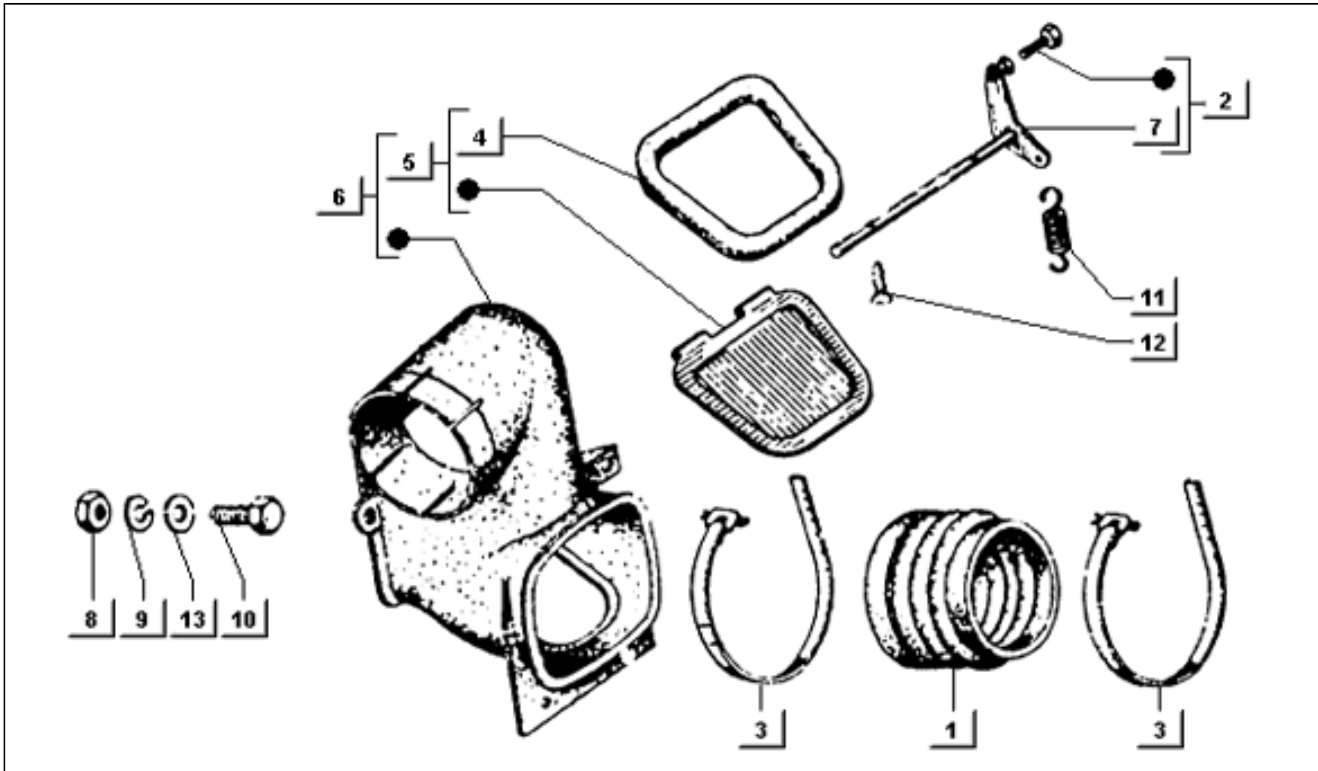

Assembly	Motor
Code	T29
Description	Luftzuleitung
Revision	1

Pos.	Code	Description	Q.ty	Variants
1	108827	Balg	1	
2	1093305	Not available	1	
3	109960	Schelle	2	
4	109098	Dichtung	1	
5	109096	Membran	1	
6	1404945	Leitblech	1	
7	031023	Schraube	1	
8	020206	Mutter	3	
9	016406	Ausgleichscheibe	12	
10	031088	Vite M6x16	3	
11	109744	Feder	1	
12	015550	Schraube	2	
13	003056	Ausgleichscheibe 6,4x12x1	11