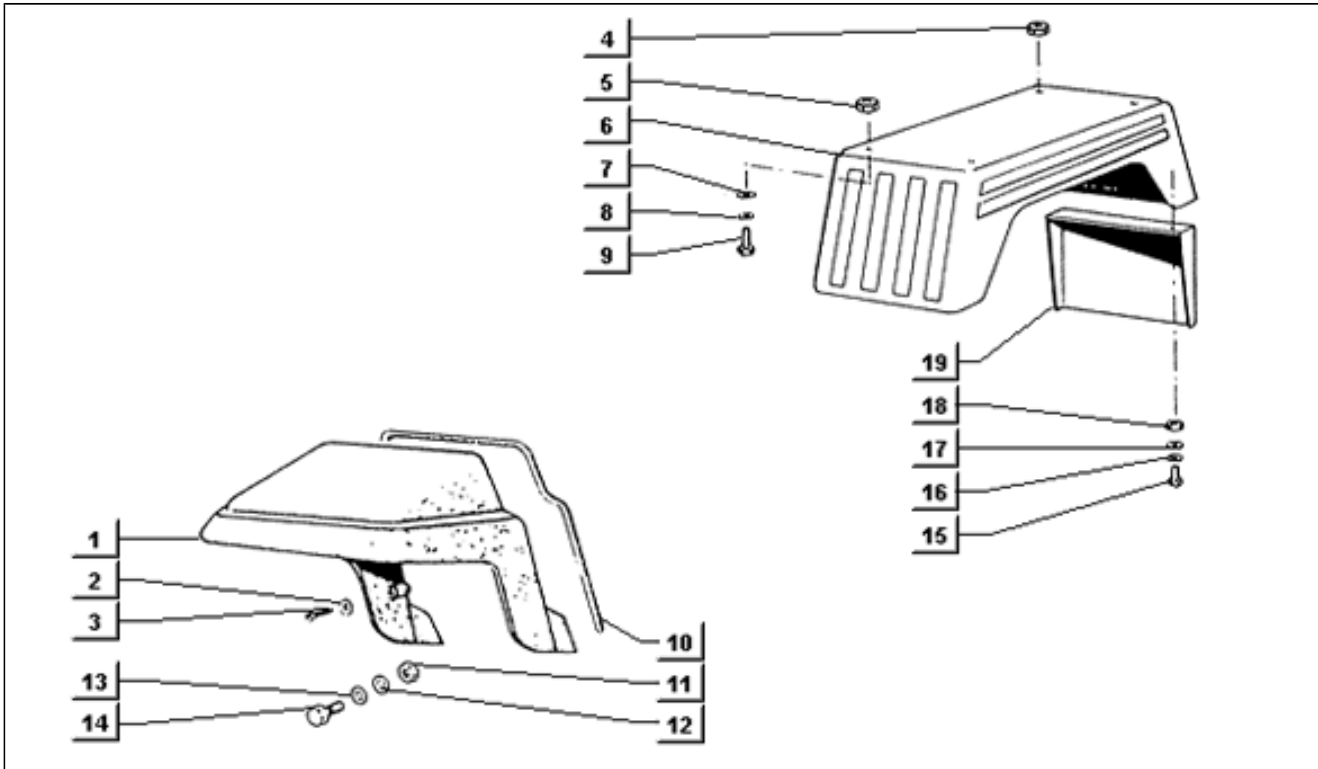

Assembly	Fahrgestell
Code	T41
Description	Kotflügel
Revision	1

Pos.	Code	Description	Q.ty	Variants
1	261375	Vorderes Schutzblech	1	
1	565799	Vorderes Schutzblech	1	
2	008432	Schraube d3,5x9,5	6	
3	003054	U.scheibe 4,3x8x0,5	6	
4	191962	Mutter	2	
5	020106	Mutter M6	6	
6	261371	Vorderes Schutzblech	2	
6	565798	Vorderes Schutzblech	2	
7	016408	Sprengscheibe	8	
8	259365	Ausgleichscheibe	8	
9	031091	Schraube	8	
10	216170	Dichtung	1	
11	020006	Mutter m6	4	
12	078307	Ausgleichscheibe	4	
13	013880	Ausgleichscheibe	4	
14	031088	Vite M6x16	4	
15	031061	Schraube	4	
16	003055	U.scheibe 5,4x10x0,8	8	
17	016405	Federring	4	
18	020105	Mutter	4	
19	189137	Spritzschutz	2