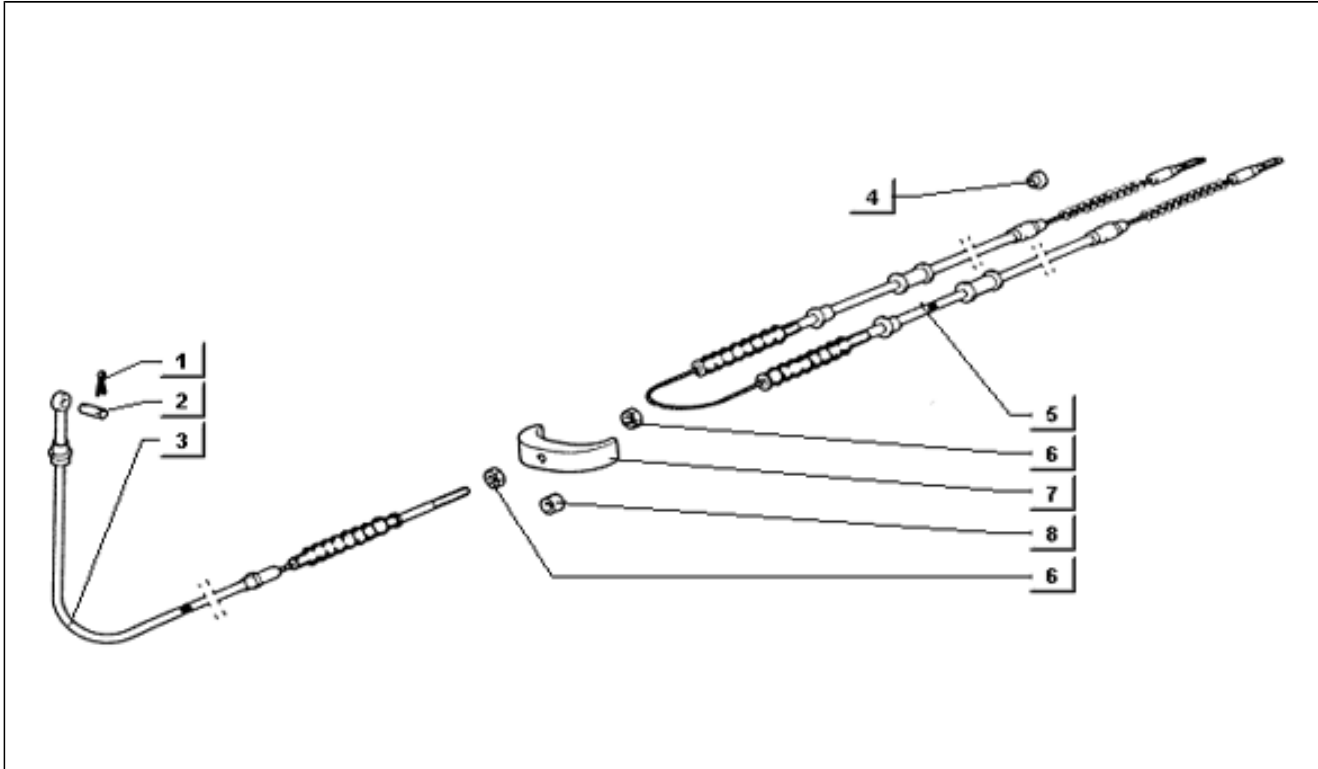

Assembly	Bowdenzüge
Code	T67
Description	Handbremsseil
Revision	1

Pos.	Code	Description	Q.ty	Variants
1	012761	Splint	2	
2	189751	Bolzen	1	
3	189752	Getriebe	1	
3	567857	Getriebe	1	
4	116232	Becher	1	
5	214153	Getriebe	1	
5	567858	Getriebe	1	
6	020106	Mutter M6	2	
7	117616	Vorderradgabel	1	
7	229700	Vorderradgabel	1	
8	117615	Distanzscheibe	1