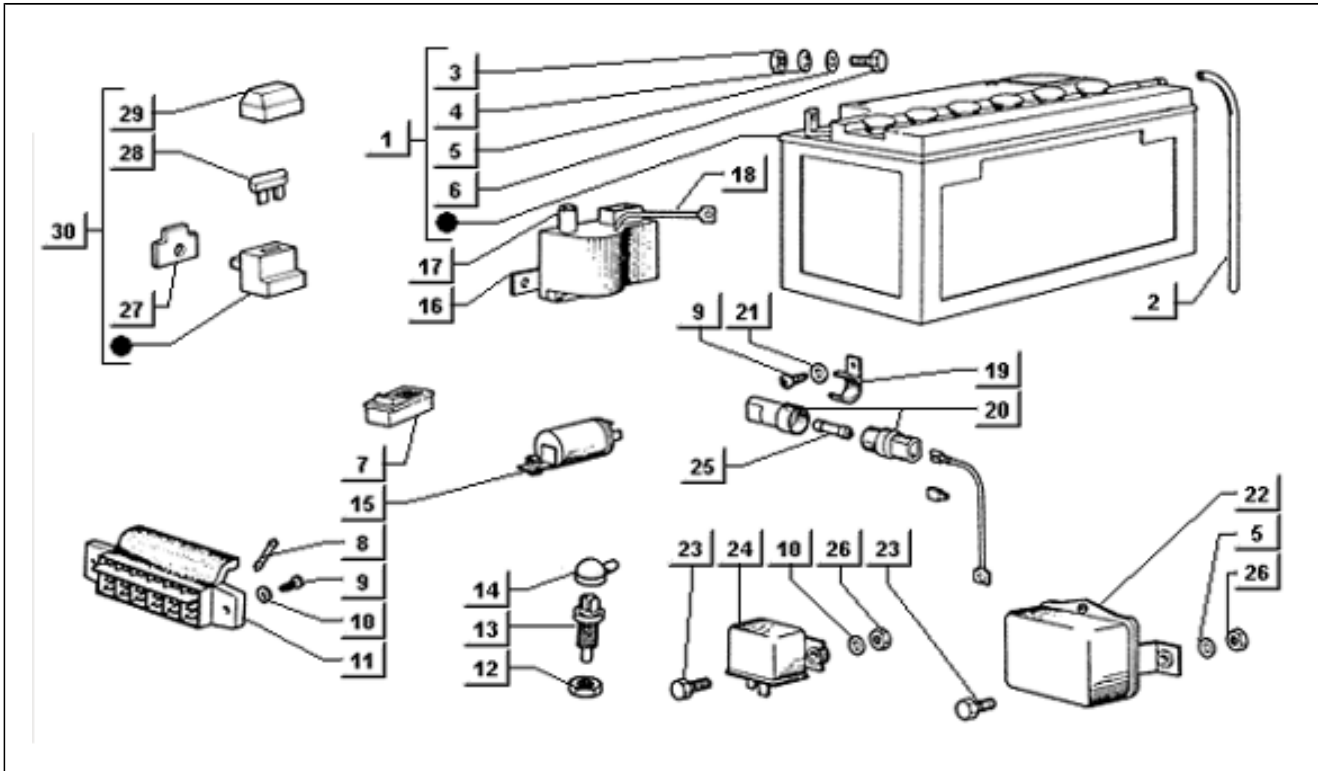

<b>Assembly</b>	Elektrische Anlage
<b>Code</b>	T87
<b>Description</b>	Elektrische vorrichtungen
<b>Revision</b>	1

Pos.	Code	Description	Q.ty	Variants
25	187883	Ventil	1	
26	020206	Mutter	5	
27	290405	Halter	1	
28	290860	Sicherung 15A	1	
29	290404	Deckel	1	
30	290859	Sicherungshalter	1	