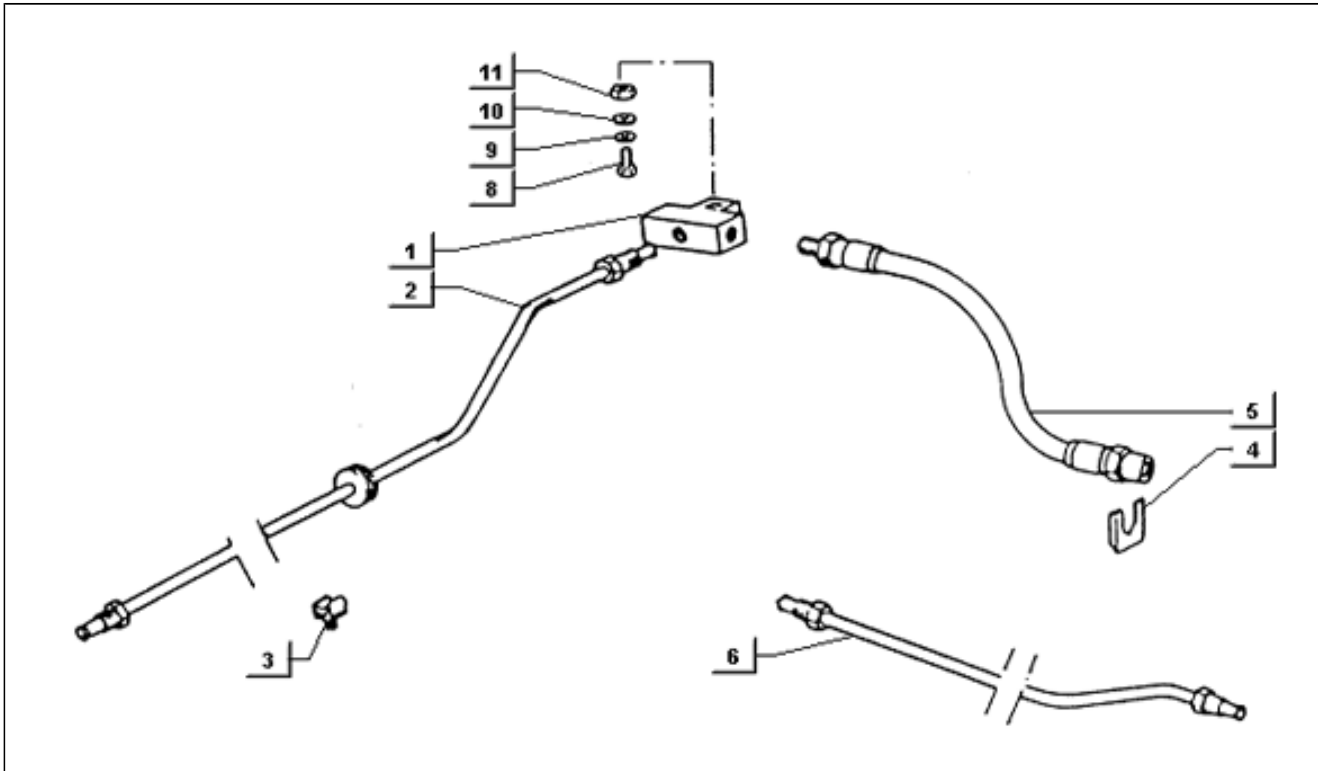

Assembly	Radaufhängungen
Code	T65
Description	Radbremsleitung hinterrad
Revision	1

Pos.	Code	Description	Q.ty	Variants
1	136371	Anschluß	1	
2	229285	Leitung	1	
2	253517	Leitung	1	
3	179013	Kleine Feder	2	
4	136916	Platte	1	
5	174524	Leitung	2	
6	183865	Leitung	2	
8	031092	Schraube m6x25	1	
9	003056	Ausgleichscheibe 6,4x12x1	1	
10	016406	Ausgleichscheibe	1	
11	020106	Mutter M6	1