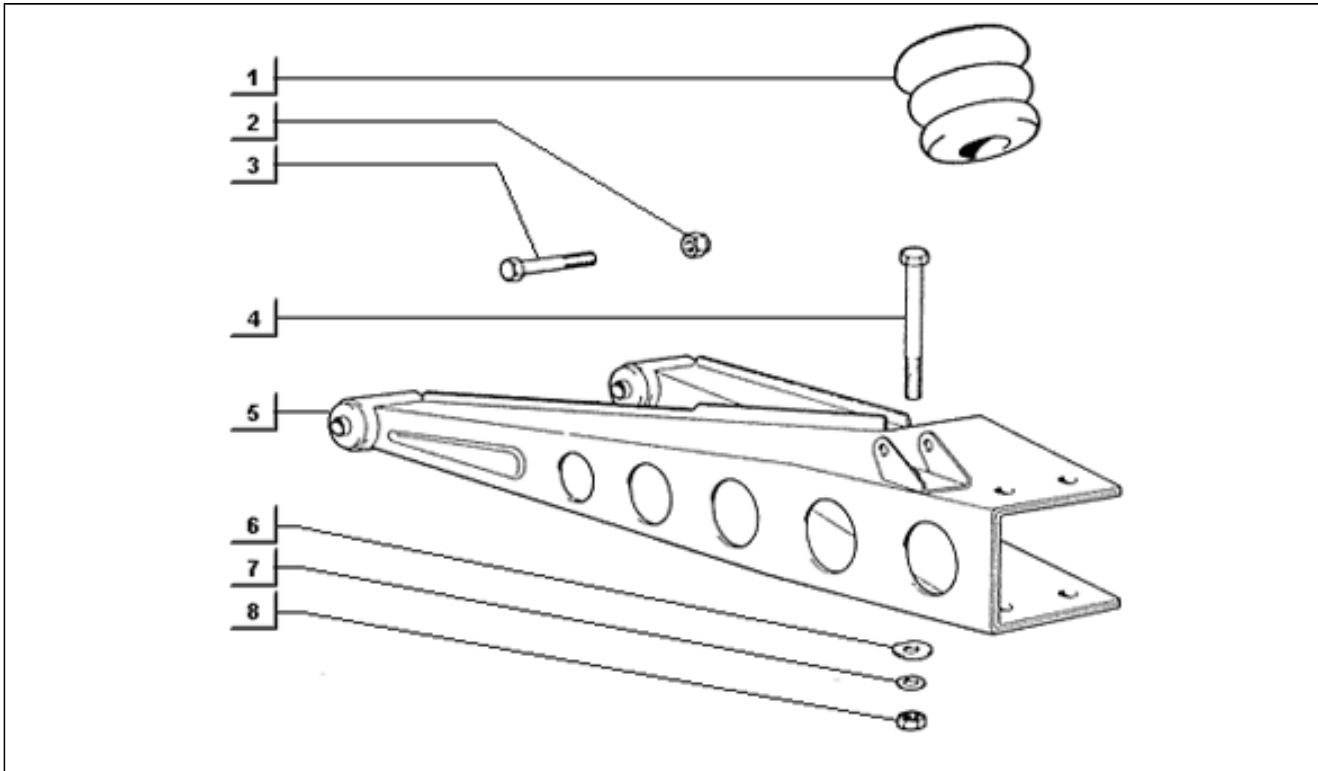

Assembly	Radaufhängungen
Code	T57
Description	Hinteres aufhängungsdreieck
Revision	1

Pos.	Code	Description	Q.ty	Variants
1	177311	Puffer	1	
2	015235	Mutter	4	
3	018622	Schraube	4	
4	030115	Schraube	6	
5	2671725	Not available	1	
5	2671735	Not available	1	
6	013962	Ausgleichscheibe	2	
7	016410	Ausgleichscheibe	6	
8	015252	Mutter m10x1,5 h=8	6