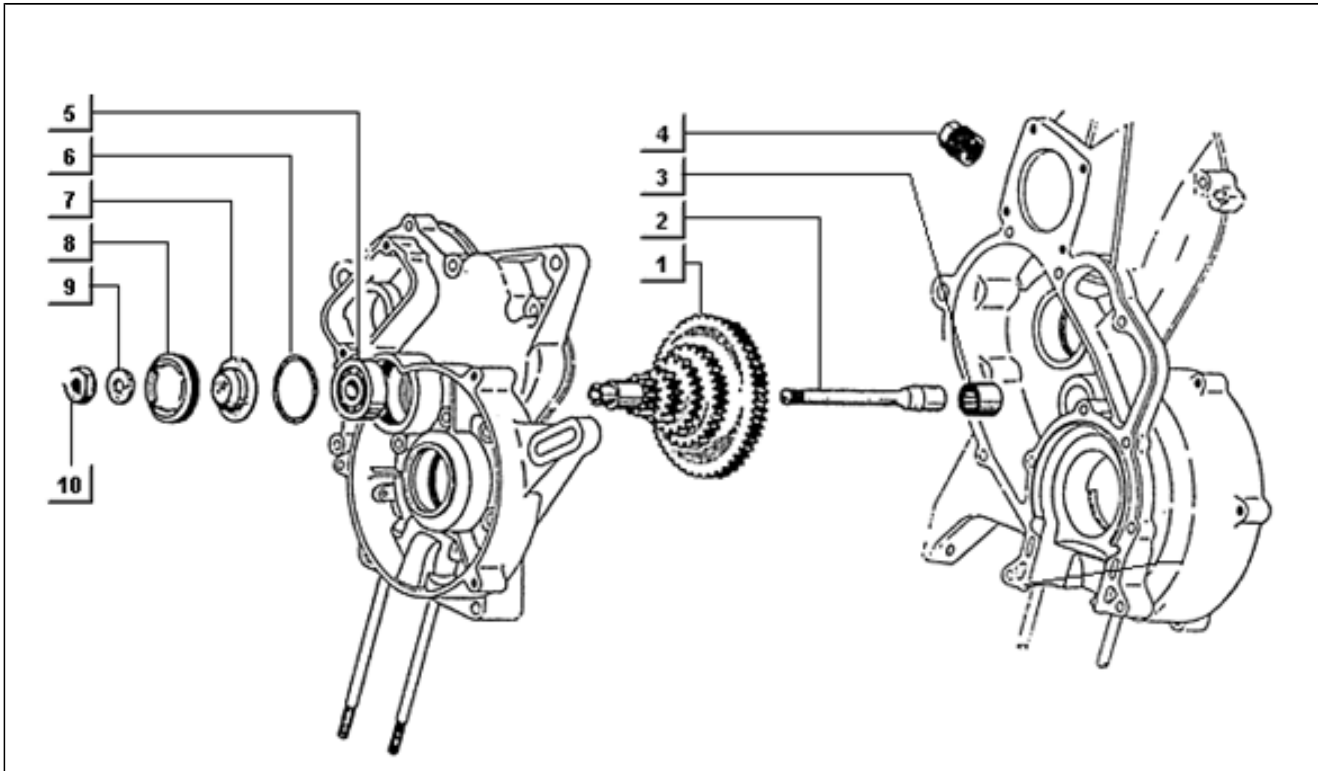

Assembly	Motor
Code	T8
Description	Vorgelegezahnrad
Revision	1

Pos.	Code	Description	Q.ty	Variants
1	1782255	Zahnrad	1	
2	1697285	Bolzen	1	
3	090457	Buchse Birnenfassung	1	
4	235218	Verschlußschraube	1	
5	030209	Kugellager	1	
6	180379	Dichtung	1	
7	159015	Becher	1	
8	0787854	Nutmutter	1	
8	0787855	Nutmutter	1	
9	078783	Ausgleichscheibe	1	
10	015202	Mutter	1