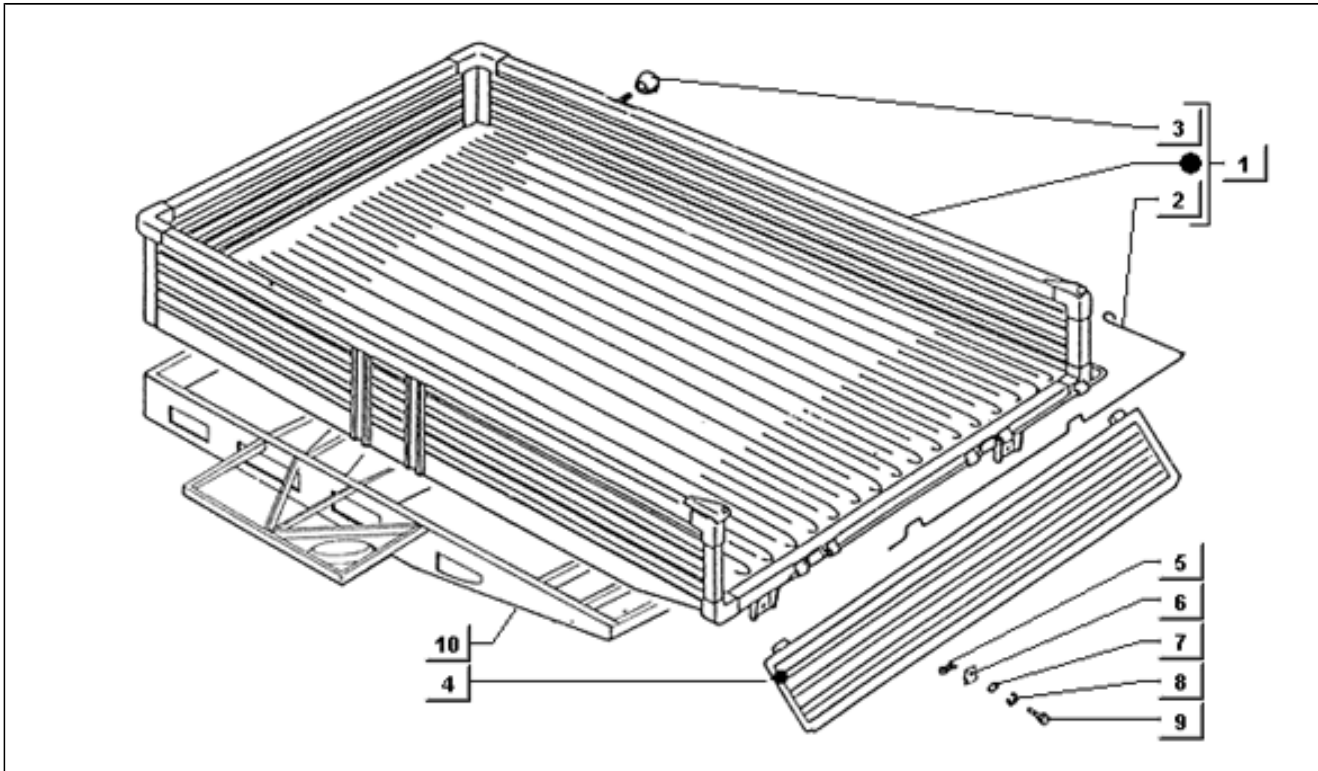

Assembly	Fahrgestell
Code	T94
Description	Klappbare ladefläche
Revision	1

Pos.	Code	Description	Q.ty	Variants
1	218644	Pritche	1	
1	5686345	Haltestruktur ladefläche	1	
1	5687965	Pritsche	1	
1	569609	Haltestruktur ladefläche	1	
2	216893	Stange	1	
3	0032912	Griff	1	
4	247983	T³r, hinten	1	
5	142116	Distanzscheibe	5	
6	142115	Halter	5	
7	003056	Ausgleichscheibe 6,4x12x1	5	
8	031087	Schraube	5	
9	016406	Ausgleichscheibe	5	
10	2161725	Rahmen	1	
10	2183305	Rahmen	1	
10	5685465	Haltestruktur ladefläche	1