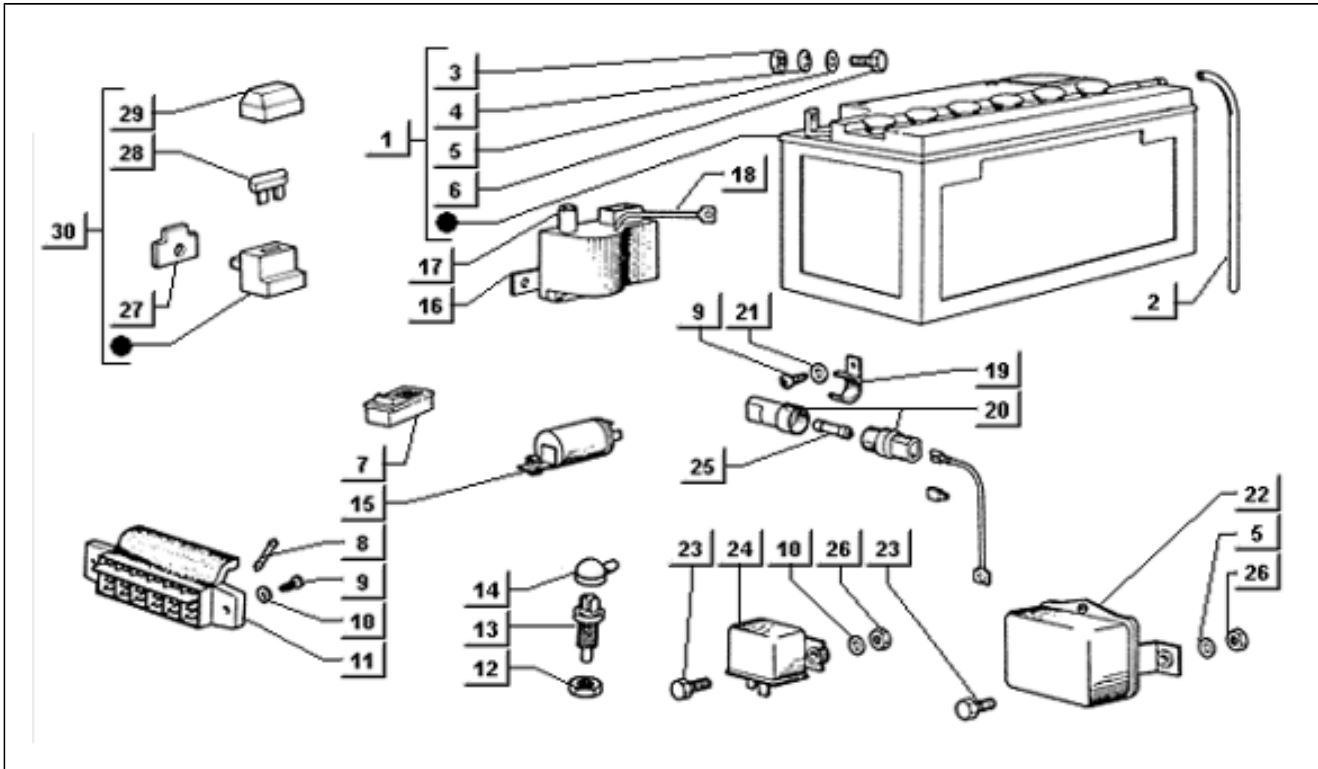

Assembly	Elektrische Anlage
Code	T87
Description	Elektrische vorrichtungen
Revision	1

Pos.	Code	Description	Q.ty	Variants
1	154883	Batterie	1	
1	290655	Not available	1	
2	104801	Entlüftungsschlauch Kühler	1	
3	020106	Mutter M6	1	
4	016406	Ausgleichscheibe	3	
5	003056	Ausgleichscheibe 6,4x12x1	2	
6	031091	Schraube	3	
7	185270	Schalter	1	
8	0249672	Sicherung	1	
9	008455	Schraube	2	
10	003055	U.scheibe 5,4x10x0,8	2	
11	125322	Klemmbrett	1	
11	127619	Klemmbrett	1	
12	196750	Mutter	1	
12	219397	Mutter	1	
13	214772	Schalter	1	
14	104429	Haube	1	
15	290267	Thermischer umschalter	1	
16	140617	Platte	1	
17	2441295	Srartervorrichtung	1	
18	080341	Zuendkabel	1	
19	183431	Bügel	1	
20	184333	Büchse	1	
21	006078	Flachscheibe	1	
22	157714	Regler	1	
22	256023	Regler	1	
23	015558	Schraube m16x16	2	
24	157713	Fernschalter	1