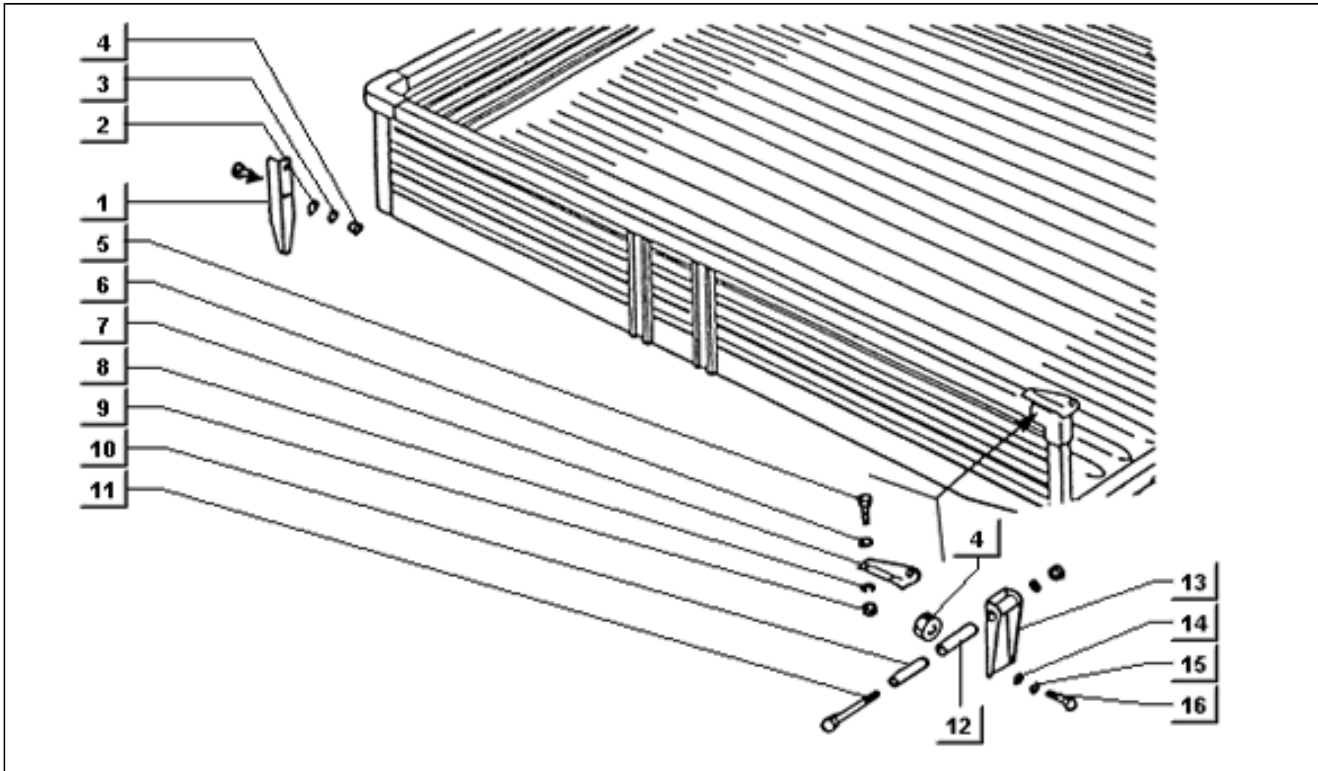

Assembly	Fahrgestell
Code	T95
Description	Klappbare Ladefläche
Revision	1

Pos.	Code	Description	Q.ty	Variants
1	2167185	Bügel	2	
2	003058	Ausgleichscheibe	10	
3	016408	Sprengscheibe	10	
4	020108	Mutter M8x6,5	10	
5	031087	Schraube	4	
6	003056	Ausgleichscheibe 6,4x12x1	4	
7	11547559	Winkel	1	
7	115476	Winkel	1	
8	016406	Ausgleichscheibe	4	
9	020106	Mutter M6	4	
10	118023	Distanzscheibe	2	
11	030113	Schraube	2	
12	118020	Hülse	2	
13	2165855	Halter	2	
14	031119	Schraube	6	
15	016410	Ausgleichscheibe	2	
16	015252	Mutter m10x1,5 h=8	2