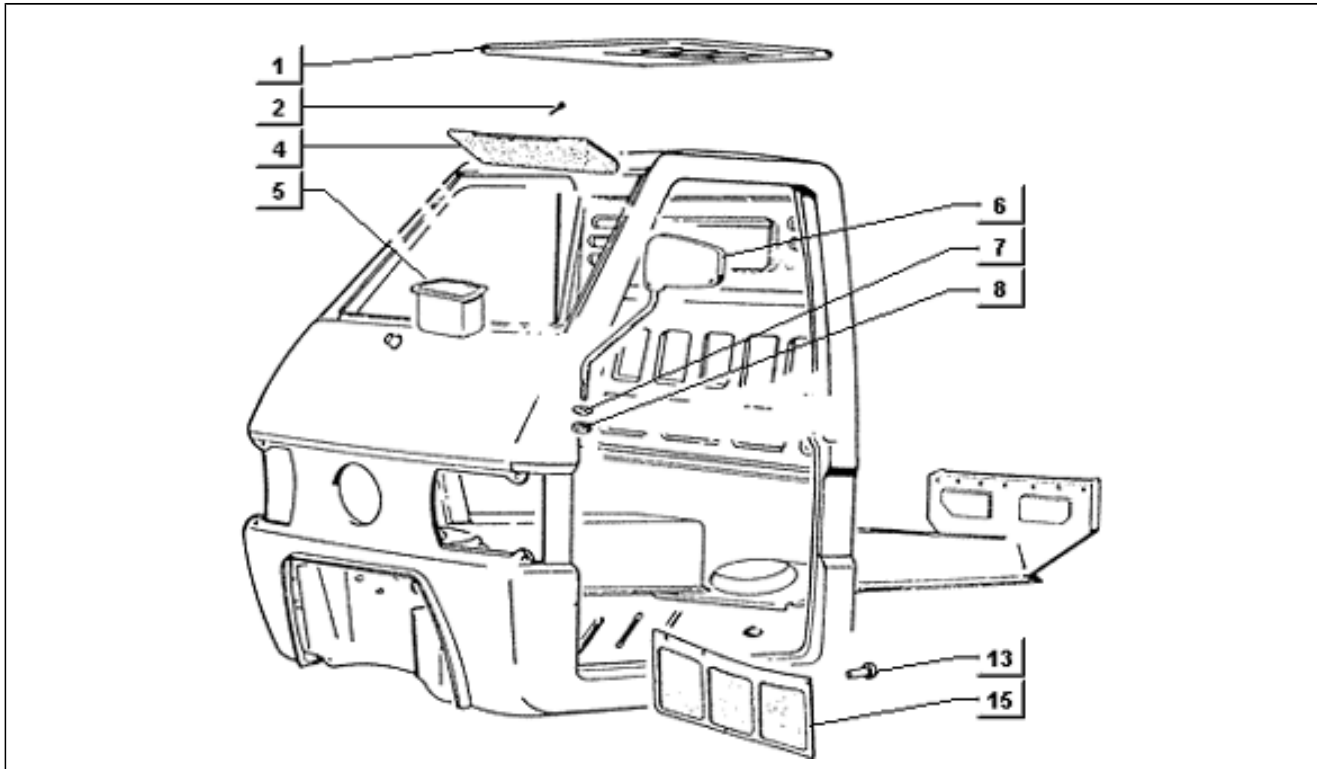

Assembly	Fahrgestell
Code	T34
Description	Sonnenblende-spritzschutz
Revision	1

Pos.	Code	Description	Q.ty	Variants
1	214360	Tafel	1	
1	230808	Tafel	1	
1	565929	Tafel	1	
2	008265	Schraube	2	
4	264520	Sonnenblende	1	
4	565810	Sonnenblende	2	
4	566031	Sonnenblende	1	
5	178745	Aschenbecher	1	
6	215327	Spiegel	1	
6	216896	Spiegel	1	
6	216897	Spiegel	1	
6	243553	Ein paa spiegel	1	
6	565061	Spiegel	1	
7	003058	Ausgleichscheibe	4	
8	020108	Mutter M8x6,5	4	
13	244474	Kunststoffniet	4	
15	214485	Spritzschutz	1	
16	611763	Hitzeschutz	1