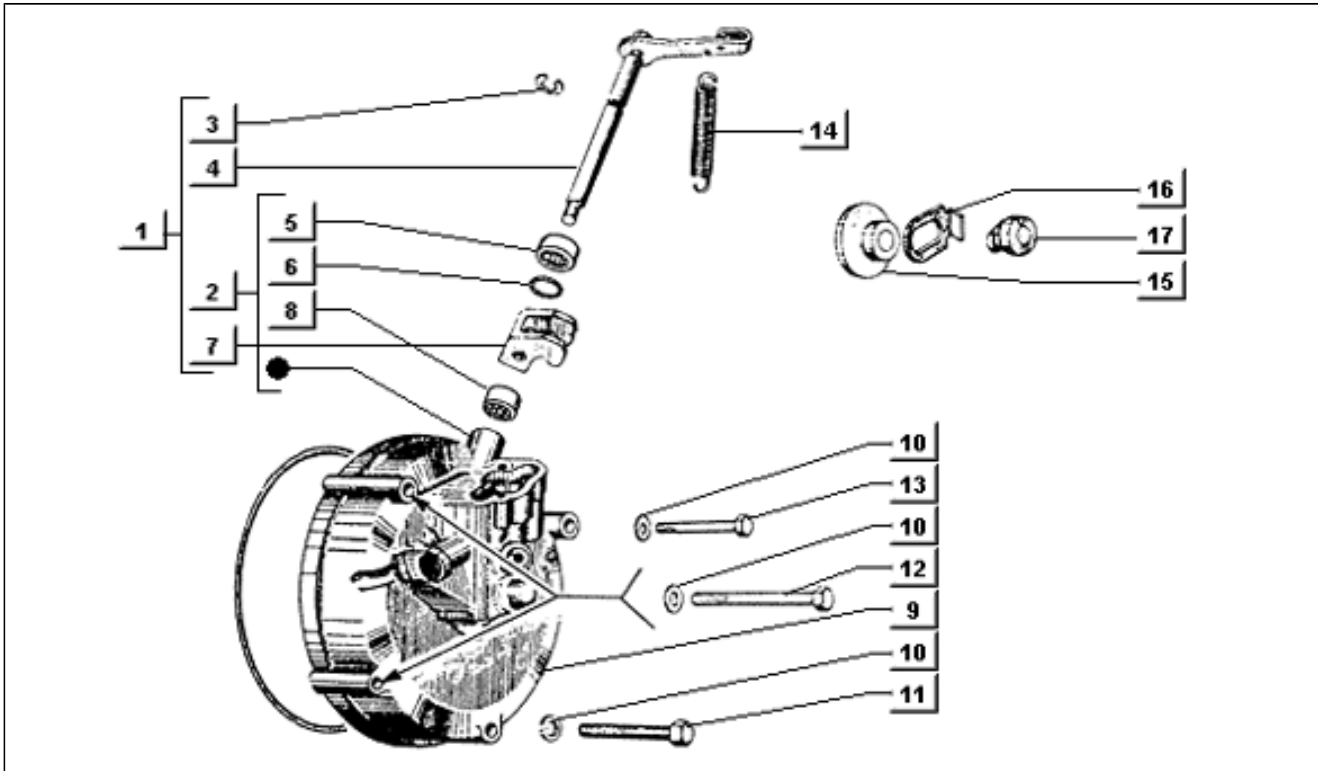

Assembly	Motor
Code	T12
Description	Kupplungsdeckel
Revision	1

Pos.	Code	Description	Q.ty	Variants
1	2212006	Kupplungsdeckel	1	
2	2212016	Kupplungsdeckel	1	
3	005970	Ring	1	
4	2217365	Hebel	1	
5	167016	Rollenlagerkafig	1	
6	167018	Gasket ring	1	
7	1672265	Vorderradgabel	1	
8	167017	Rollenlagerkafig	1	
9	078795	Dichtung	1	
10	016407	Ausgleichscheibe	4	
11	2212035	Buchse	1	
12	015562	Schraube	2	
13	015656	Schraube	1	
14	112258	Feder	1	
15	133425	Druckplatte	1	
16	1451045	Platte	1	
17	144408	Druckstück	1