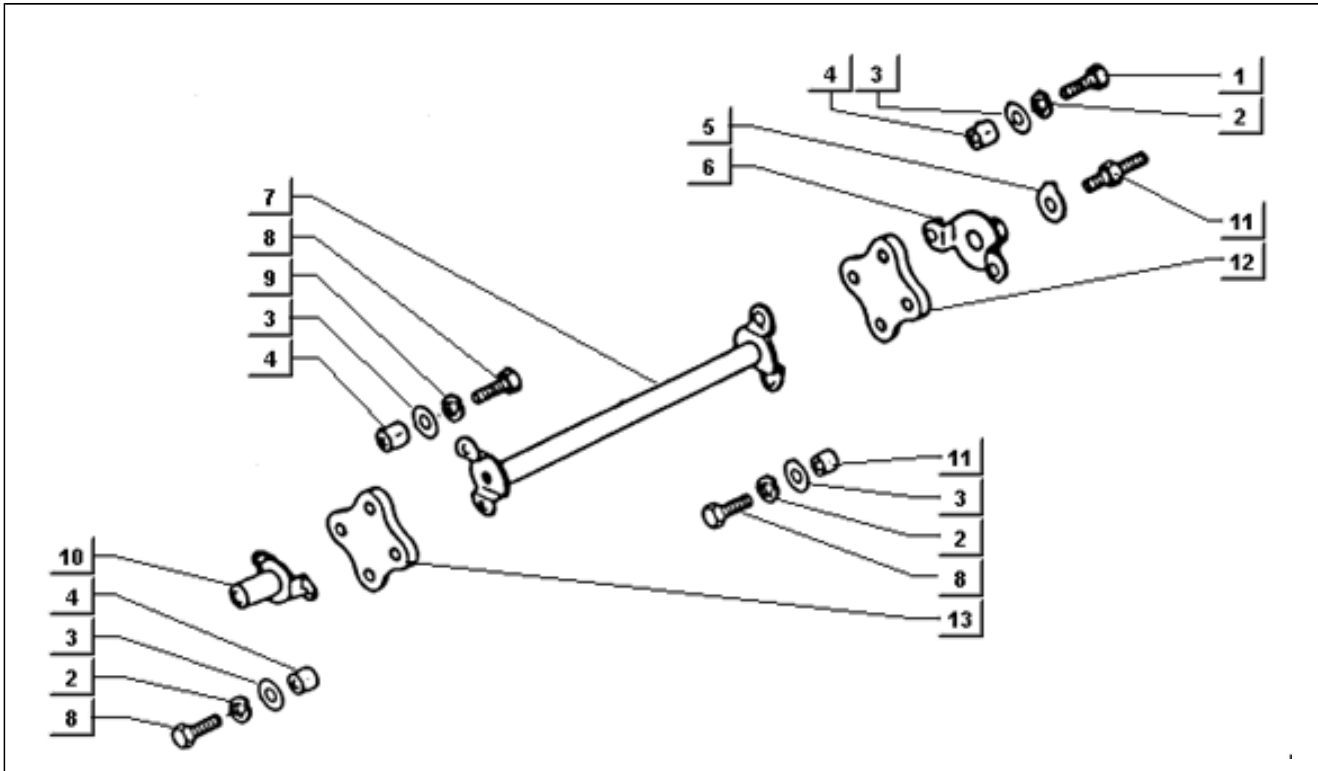

Assembly	Bowdenzüge
Code	T99
Description	Antriebswelle
Revision	1

Pos.	Code	Description	Q.ty	Variants
1	031091	Schraube	4	
2	016406	Ausgleichscheibe	4	
3	013950	U.scheibe 6,2x18x2	8	
4	231027	Distanzscheibe	8	
5	232186	Ausgleichscheibe	1	
6	230975	Nabe	1	
7	232180	Welle	1	
8	031091	Schraube	4	
9	016406	Ausgleichscheibe	4	
10	230978	Nabe	1	
11	232187	Schraube	1	
12	230971	Elastische kupplung	1	
13	230971	Elastische kupplung	1