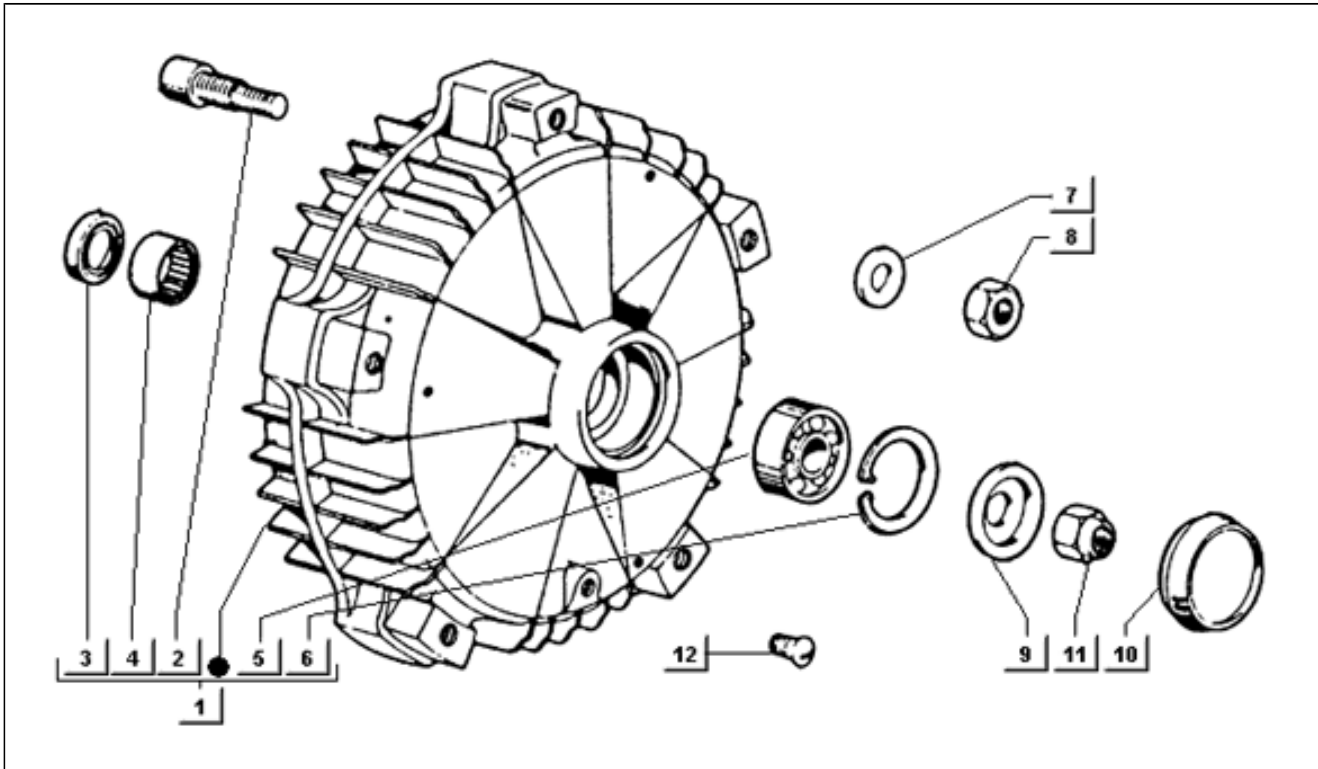

Assembly	Radaufhängungen
Code	T56
Description	Bremstrommel, vorne
Revision	1

Pos.	Code	Description	Q.ty	Variants
1	2461985	Bremstrommel	1	
2	179060	Schraube	5	
3	116037	Ring	1	
4	243804	Rollenlagerkafig	1	
5	227687	Lager	1	
6	006647	Seegerring	1	
7	178790	Flachring	5	
8	015330	Mutter	5	
9	177468	Scheibe	1	
10	177469	Verschlusschraube	1	
10	566122	Verschlusschraube	1	
11	074521	Mutter	1	
12	138241	Schraube	1