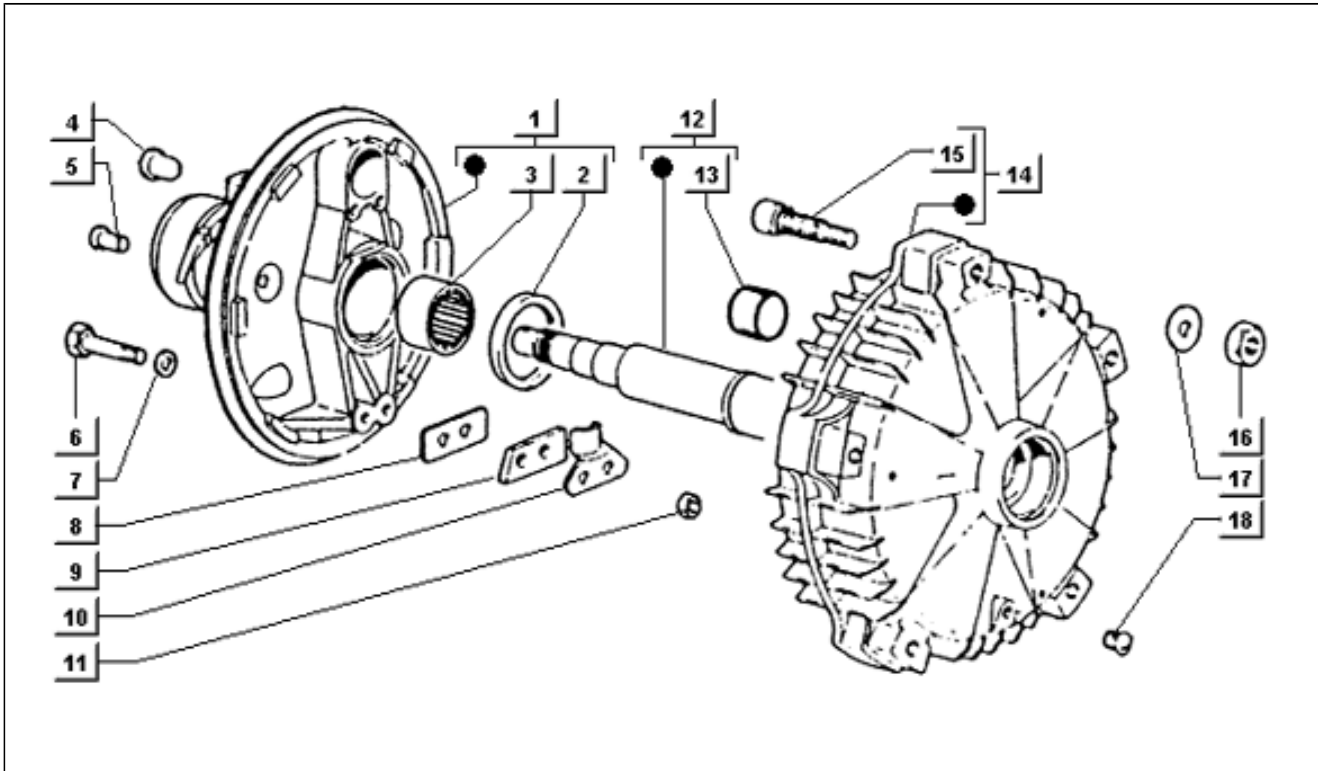

Assembly	Radaufhängungen
Code	T62
Description	Kleine nabe hinterrad
Revision	1

Pos.	Code	Description	Q.ty	Variants
1	2441445	Not available	1	
1	2441455	Not available	1	
2	177432	Ring	2	
3	177431	Büchse	2	
4	178838	Verschlussschraube	2	
5	178811	Bolzen	4	
6	030078	Schraube	4	
7	003058	Ausgleichscheibe	4	
8	075765	Steckverbindung	2	
9	105498	Stift	2	
10	244159	Platte	2	
11	020108	Mutter M8x6,5	4	
12	1781856	Radachse	2	
13	178187	Ring	2	
14	2462074	Bremstrommel	2	
15	179060	Schraube	10	
16	178790	Flachring	2	
17	015330	Mutter	2	
18	138241	Schraube	2