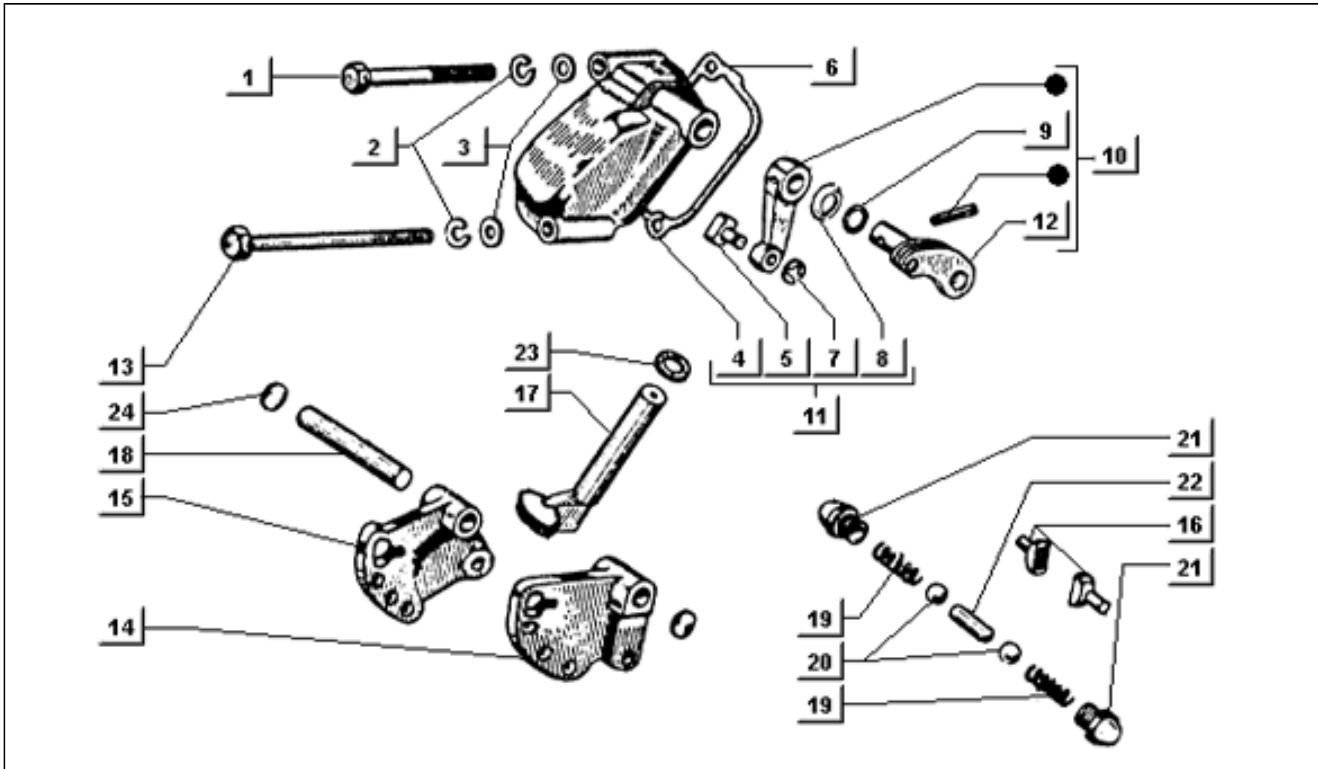

Assembly	Motor
Code	T14
Description	Schaltgabel
Revision	1

Pos.	Code	Description	Q.ty	Variants
1	015561	Mutterschraube	2	
1	015656	Schraube	1	
2	016407	Ausgleichscheibe	2	
3	003057	Ausgleichscheibe	2	
4	2201235	Not available	1	
4	222889	Schaltgehäuse	1	
5	1115814	Gleitbacke	1	
6	220124	Dichtung	1	
7	005965	Ring	1	
8	006026	Federring	1	
9	006708	Dichtung	1	
10	2212776	Bolzen	1	
11	2212781	Not available	1	
11	2228885	Not available	1	
11	611637	Not available	1	
12	008835	Feder	1	
13	015647	Mutterschraube	1	
14	289166	Hebel, 3. und 4. gang	1	
15	2891655	Not available	1	
16	1121934	Gleitbacke	2	
17	220157	Schlüssel der schaltbedienung	1	
17	2201574	Schlüssel der schaltbedienung	1	
18	112202	Bolzen	1	
19	137748	Feder	2	
20	006380	Kugel	2	
21	112140	Kugelsitz	2	
22	112139	Klinke	1	
23	006714	O-Ring	1