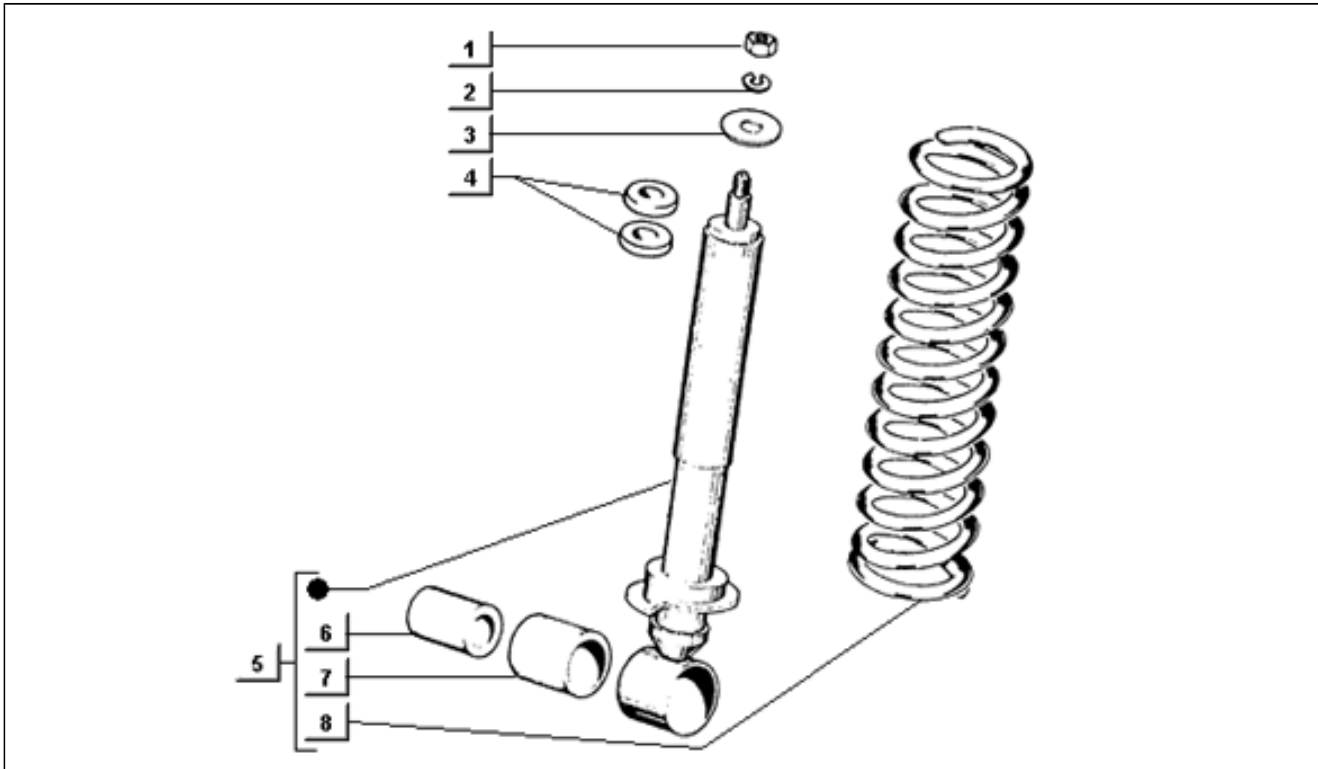

Assembly	Radaufhängungen
Code	T54
Description	Vorderer stoßdämpfer
Revision	1

Pos.	Code	Description	Q.ty	Variants
1	020110	Mutter	1	
2	016410	Ausgleichscheibe	1	
3	006066	Ausgleichscheibe	1	
4	074414	Puffer	2	
5	566506	Stoßdämpfer vorne	1	
6	177471	Buchse	1	
7	109117	Puffer	1	
8	226612	Feder	1