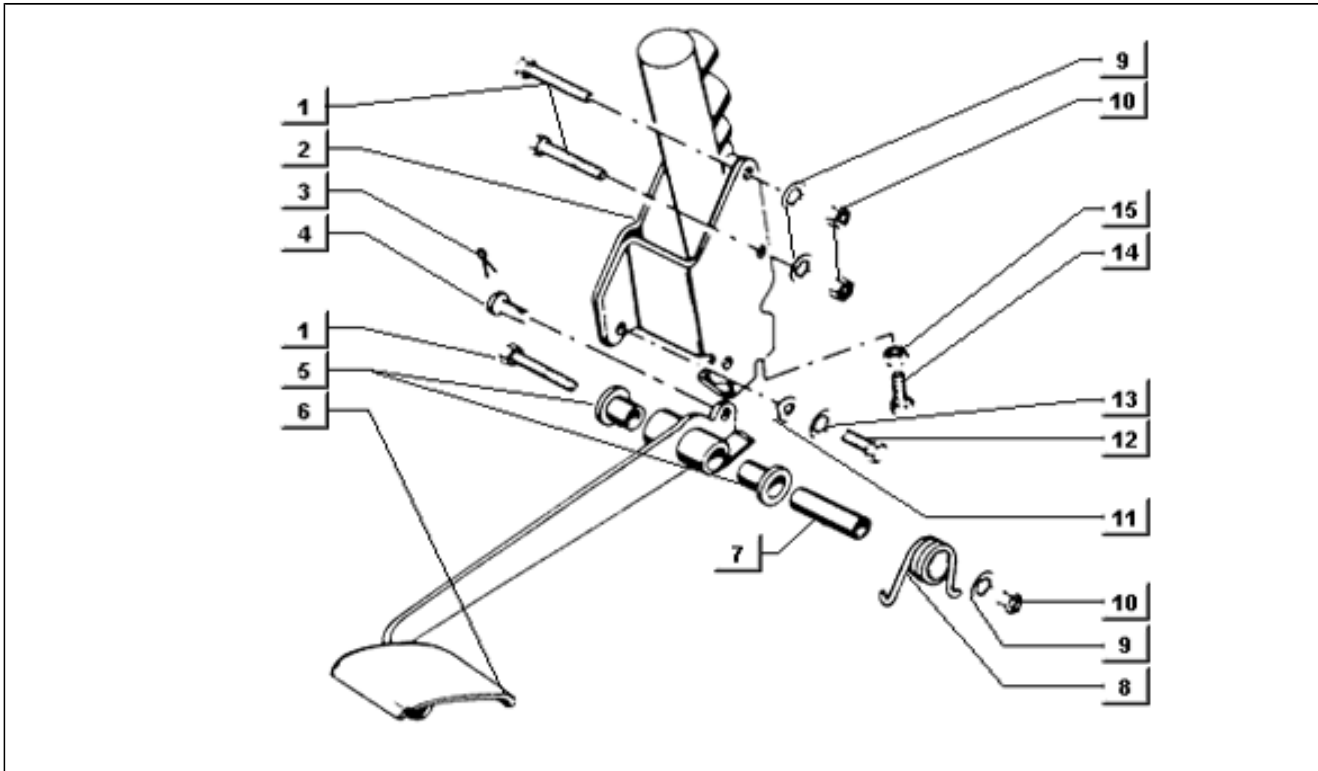

Assembly	Radaufhängungen
Code	T73
Description	Pumpenbefestigung und bremspedal
Revision	1

Pos.	Code	Description	Q.ty	Variants
1	030077	Mutterschraube	2	
2	229264	Halter	1	
3	003208	Splint	1	
4	074451	Bolzen	1	
5	116310	Buchse	1	
6	229267	Bremspedal	1	
7	229271	Distanzscheibe	1	
8	229272	Feder	1	
9	006978	Ausgleichscheibe	2	
10	020108	Mutter M8x6,5	2	
11	003038	Flachring 8,4x18x2	3	
12	031119	Schraube	3	
13	016408	Sprengscheibe	3	
14	031091	Schraube	1	
15	020206	Mutter	1