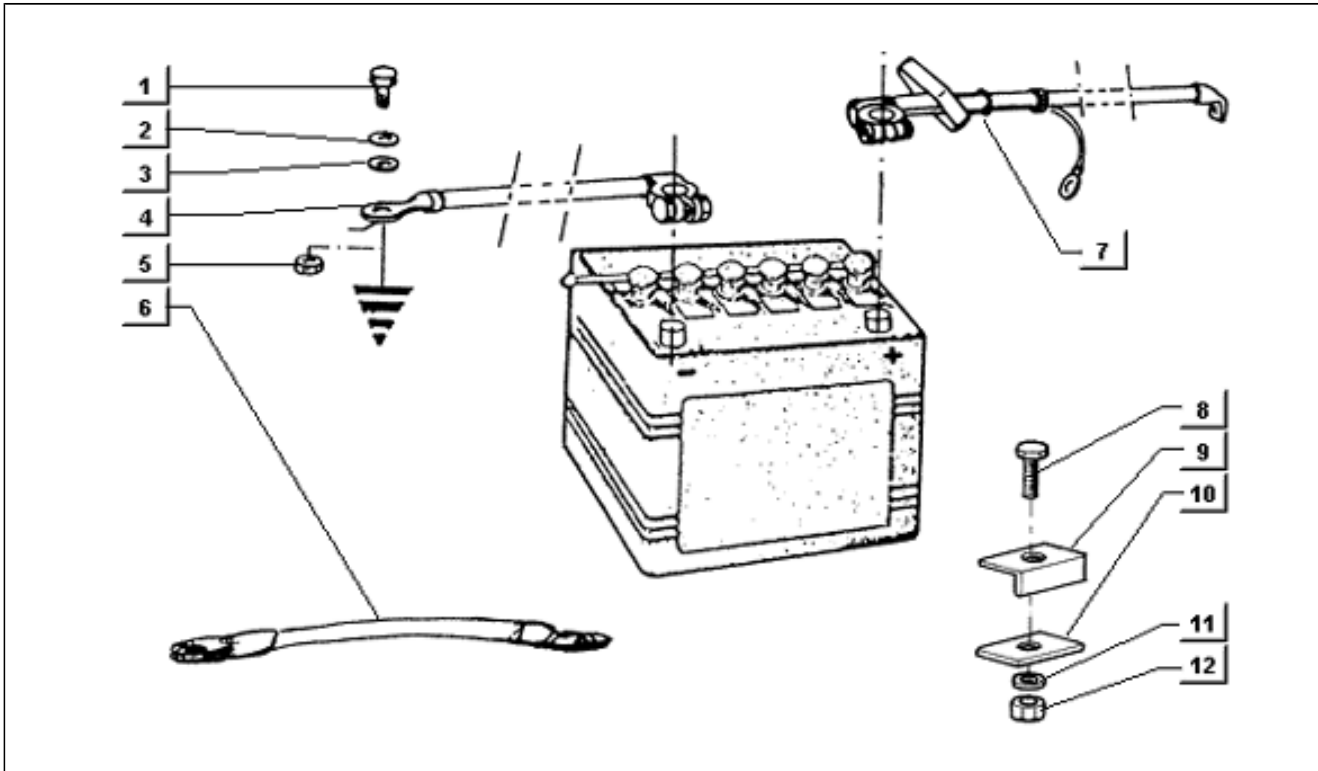

Assembly	Elektrische Anlage
Code	T86
Description	Minuskabel und pluskabel
Revision	1

Pos.	Code	Description	Q.ty	Variants
1	031088	Vite M6x16	1	
2	003056	Ausgleichscheibe 6,4x12x1	1	
3	016406	Ausgleichscheibe	1	
4	189940	Minispolkabel	1	
5	020106	Mutter M6	1	
6	127790	Kabel	1	
7	189885	Pluspolkabel	1	
8	290103	Schraube	1	
9	217712	Platte	1	
9	611610	Winkel	1	
10	290101	Winkel	1	
11	013755	Ausgleichscheibe	1	
12	020106	Mutter M6	1