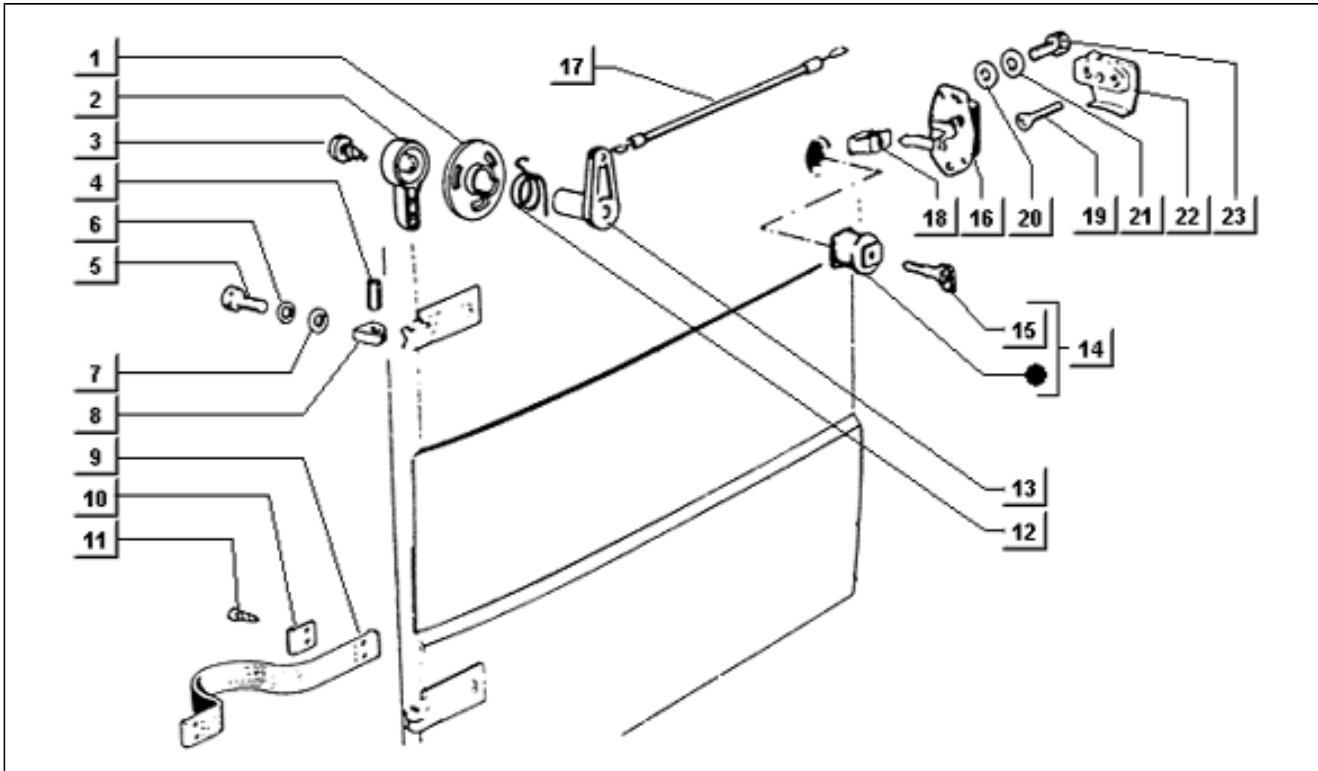

Assembly	Fahrgestell
Code	T39
Description	Türschloß
Revision	1

Pos.	Code	Description	Q.ty	Variants
1	212708	Halter	2	
2	008486	Dichtung	2	
3	261449	Griff	2	
4	017720	Feder	4	
5	030079	Schraube	4	
6	003038	Flachring 8,4x18x2	4	
7	012540	Zahnscheibe	4	
8	212728	Steckverbindung	4	
9	212569	Abstellungsriemen	2	
10	129752	Platte	4	
11	121668	Schraube	8	
12	212711	Feder	1	
12	212713	Feder	1	
13	212709	Hebel	2	
14	196186	Druckknopf	1	
15	158831	Schl³sselrohling	1	
16	213849	Schloß	1	
16	213850	Schloß	1	
16	232419	Schloß	1	
16	232420	Schloß	1	
17	246747	Spannstange	2	
18	213884	Griff	2	
19	008936	Schraube	4	
20	003056	Ausgleichscheibe 6,4x12x1	6	
21	012533	Ausgleichscheibe 6,6x11x0	6	
22	018509	Schraube	6	
23	213181	Steckverbindung	2	
23	213182	Steckverbindung	2