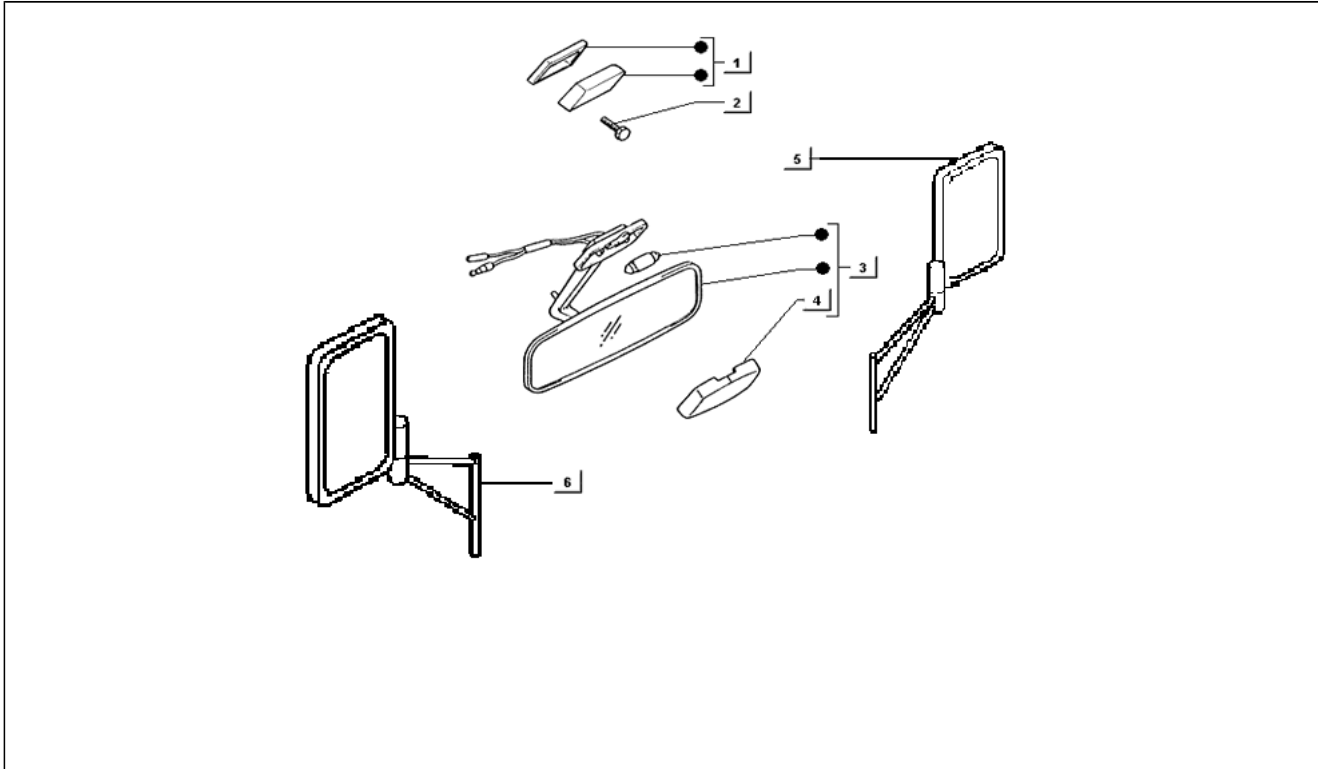

<b>Assembly</b>	Fahrgestell
<b>Code</b>	T34/A
<b>Description</b>	Rückspiegel-deckenlampe
<b>Revision</b>	1

Pos.	Code	Description	Q.ty	Variants
1	565940	Deckenleuchte	1	
2	015715	TBIC Schraube M5x12	2	
3	8781087Z01000	Innenrückspiegel	1	
4	8783487Z01000	Kappe	1	
5	612342	Spiegel	1	
5	621342	Spiegel	1	
6	612343	Spiegel	1	
6	621343	Spiegel	1	