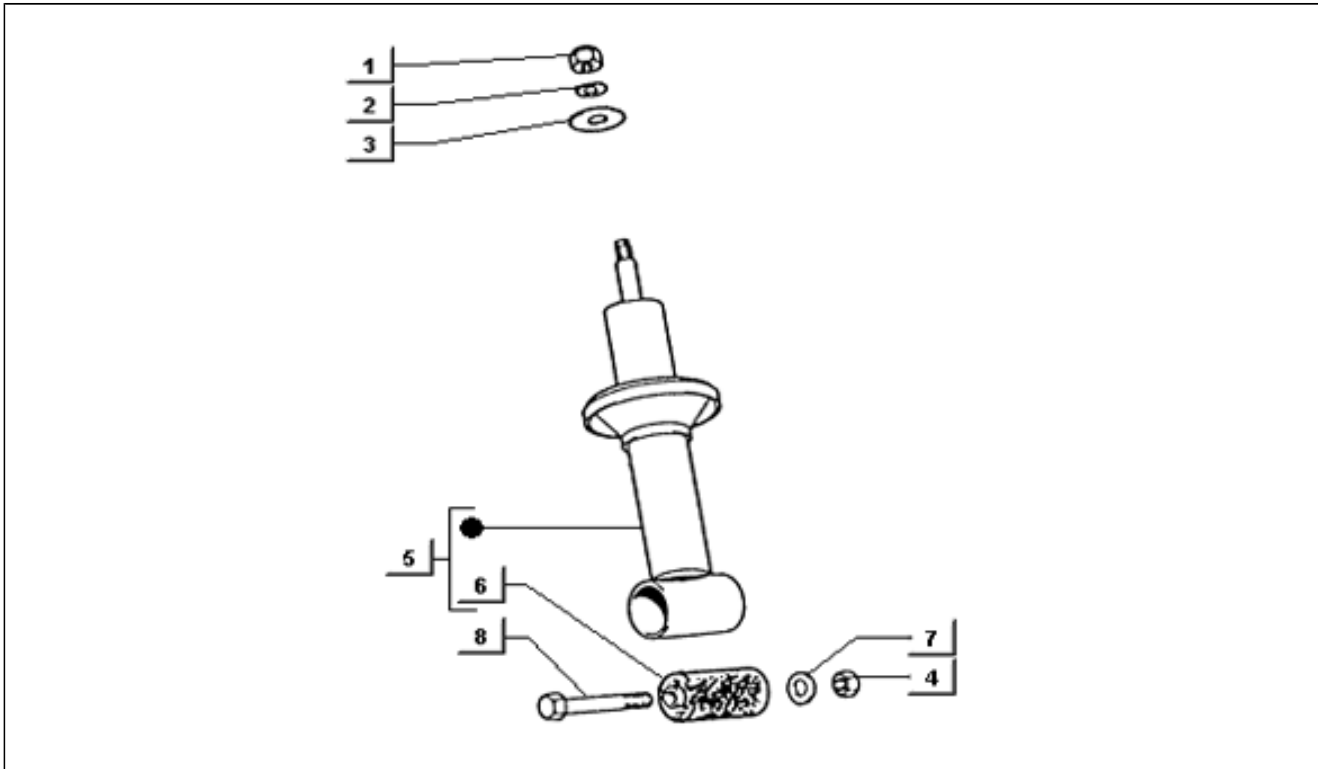

Assembly	Radaufhängungen
Code	T58
Description	Hinterer stoßdämpfer
Revision	1

Pos.	Code	Description	Q.ty	Variants
1	021110	Mutter	2	
2	016410	Ausgleichscheibe	2	
3	006066	Ausgleichscheibe	2	
4	016414	Mutter	1	
5	2426944	Stoßdämpfer hinten	2	
6	178395	Buchse Birnenfassung	2	
7	020114	Ausgleichscheibe	1	
8	030153	Schraube	2