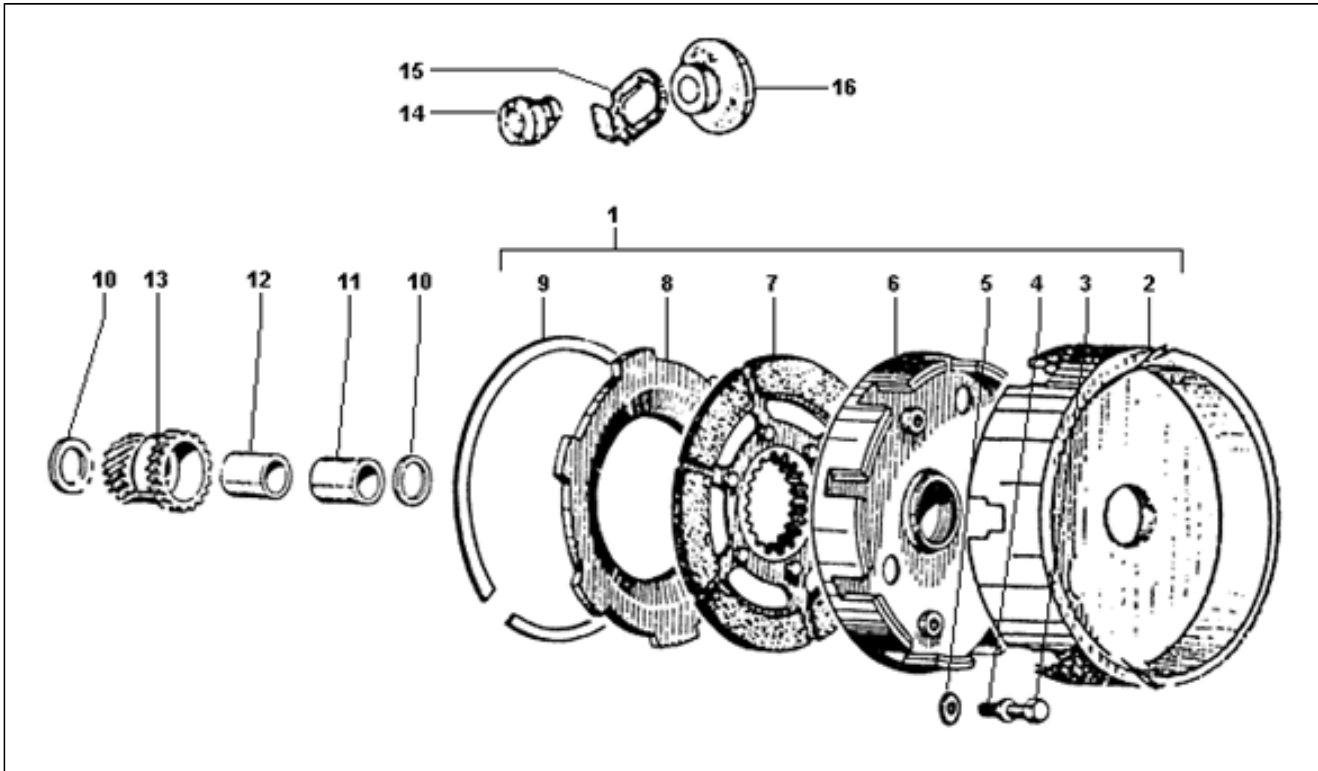

Assembly	Motor
Code	T9
Description	Kupplung
Revision	1

Pos.	Code	Description	Q.ty	Variants
1	2212475	Kupplung komplett	1	
2	1349965	Kupplungsgehäuse	1	
3	031092	Schraube m6x25	3	
4	132637	Distanzscheibe	3	
5	016406	Ausgleichscheibe	3	
6	2224905	Treibende Kuppl.scheibe	1	
7	1689095	Getriebene Kuppl.scheibe	1	
8	1677614	Treibende Kuppl.scheibe	1	
9	144400	Sprengring	1	
10	222488	Absatzscheibe	2	
11	222487	Buchse	1	
12	222486	Buchse	1	
13	2224795	Zahnrad	1	
14	133425	Druckplatte	1	
15	1451045	Platte	1	
16	144408	Druckstück	1