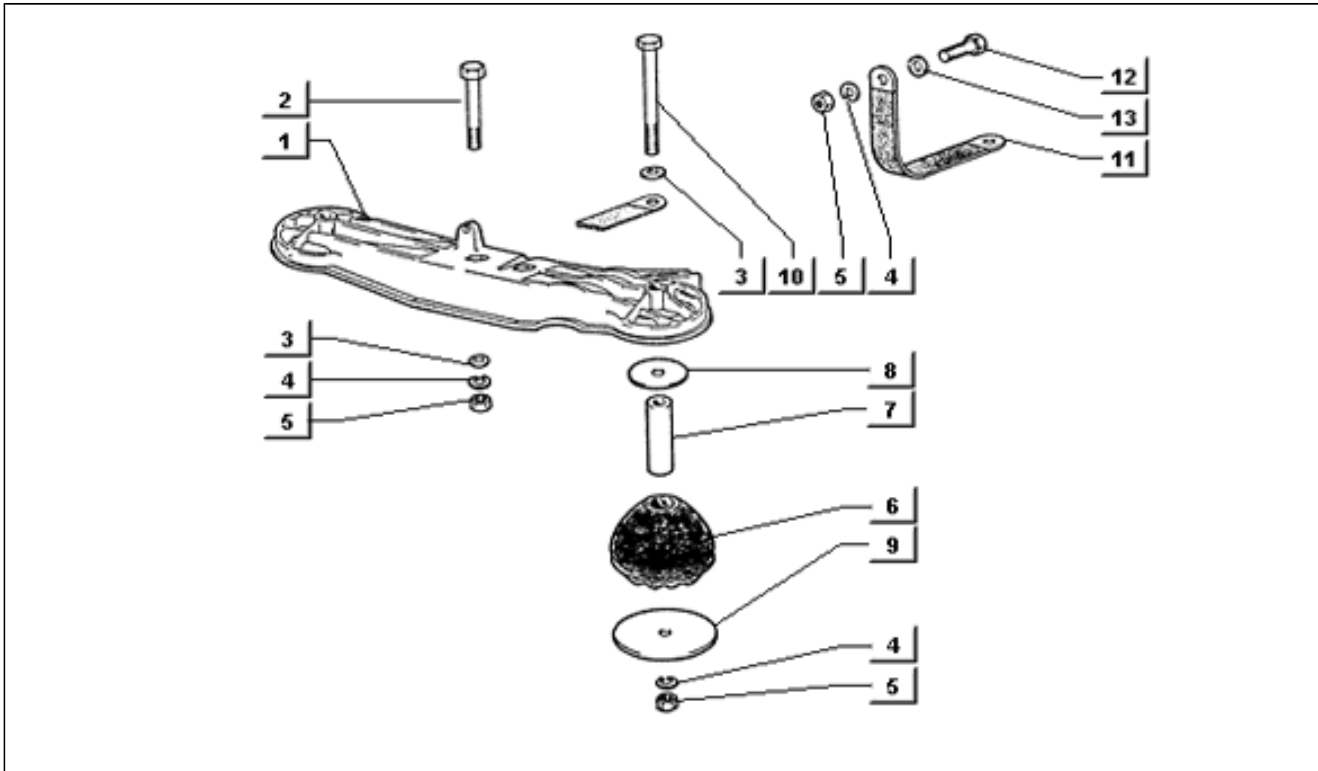

Assembly	Motor
Code	T21
Description	Vordere motorbefestigung
Revision	1

Pos.	Code	Description	Q.ty	Variants
1	246634	Traverse, vorne	1	
1	246682	Traverse, vorne	1	
2	030080	Schraube	2	
3	003058	Ausgleichscheibe	5	
4	016408	Sprengscheibe	6	
5	020108	Mutter M8x6,5	5	
6	187970	Feder	2	
7	212608	Distanzscheibe	1	
8	220220	Ausgleichscheibe	2	
9	213631	Ausgleichscheibe	2	
10	030084	Schraube	2	
11	2921785	Massegeflecht	1	
12	031119	Schraube	1	
13	002383	Ausgleichscheibe	1