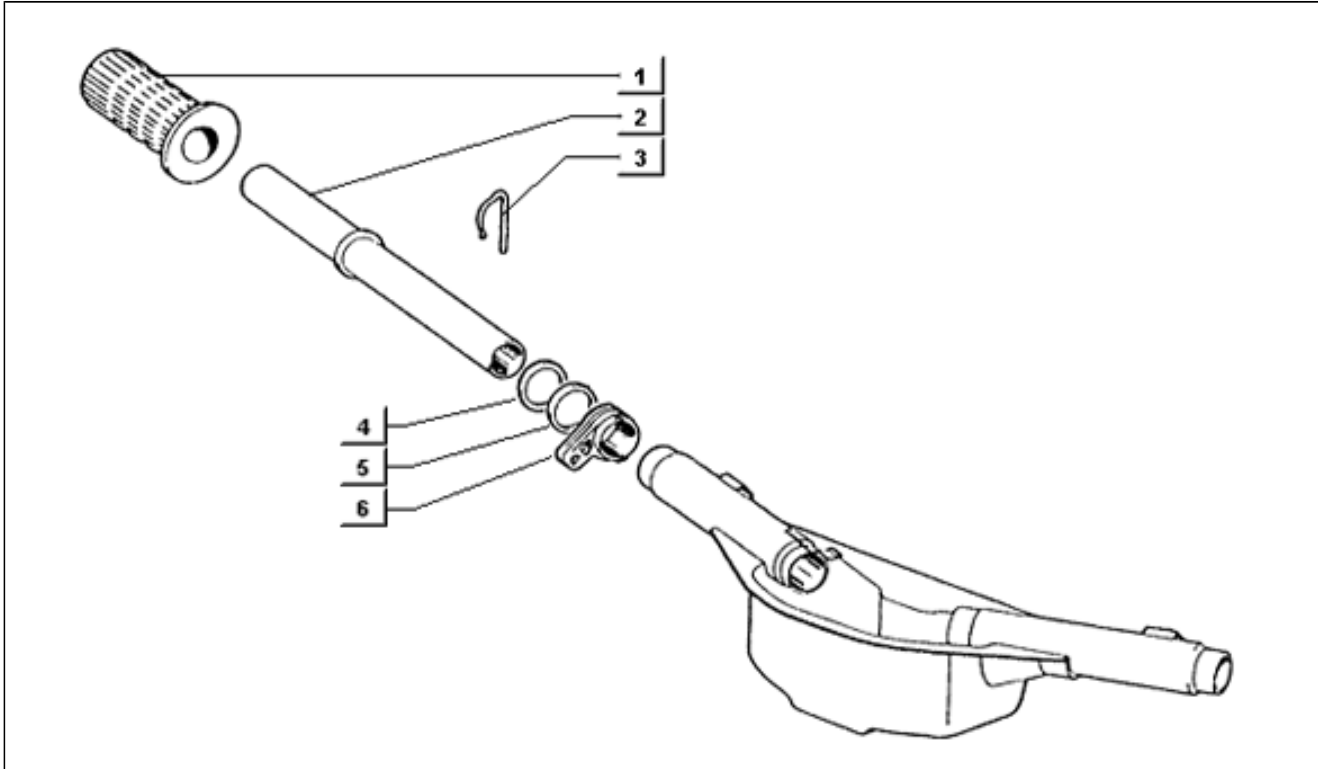

Assembly	Lenker
Code	T48
Description	Lenker (p703)
Revision	1

Pos.	Code	Description	Q.ty	Variants
1	225302	Handgriff	1	
2	225300	Gasschaltung	1	
3	101481	Elast. stift.	1	
4	177148	Ausgleichscheibe	1	
5	177147	Ausgleichscheibe	1	
6	235008	Gashebel	1