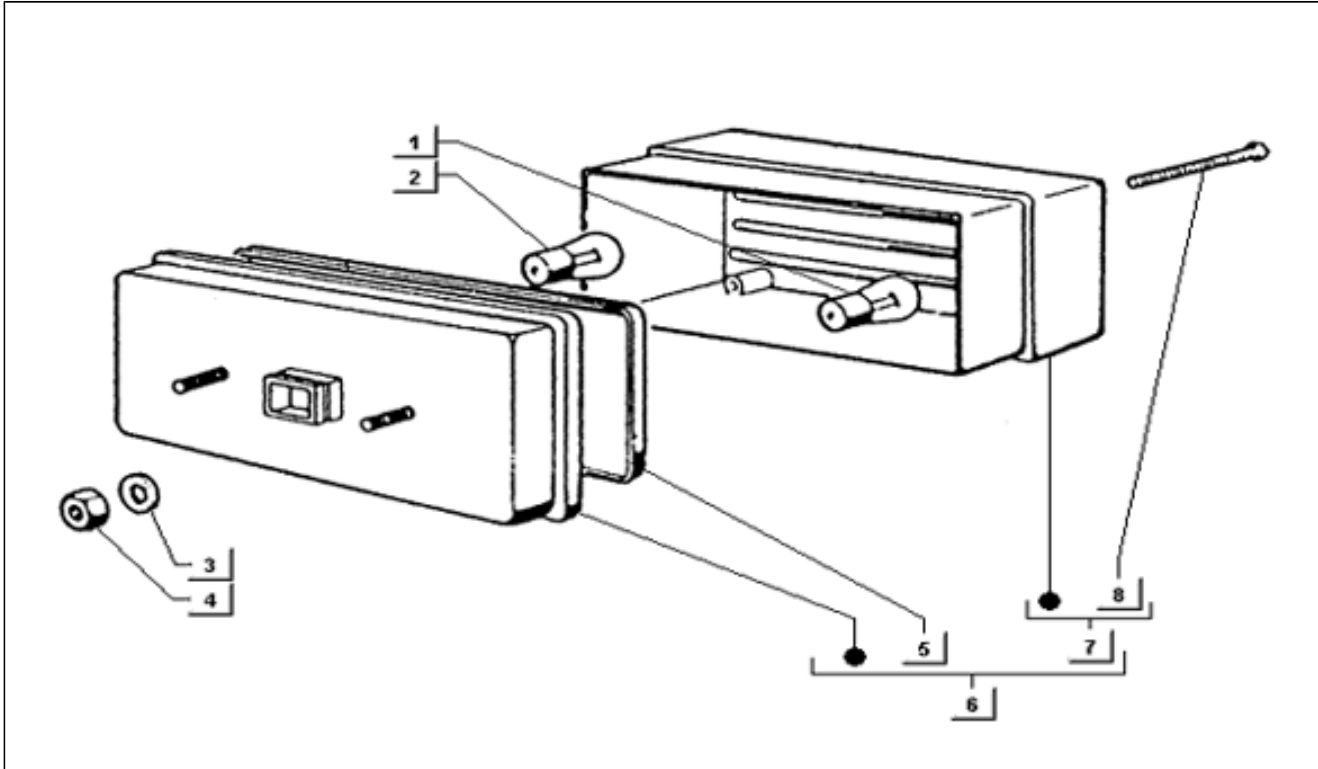

Assembly	Elektrische Anlage
Code	T84
Description	Rückleuchte
Revision	1

Pos.	Code	Description	Q.ty	Variants
1	160654	Lampen	2	
2	129953	Lampen 12V-21/5W	2	
3	063441	Ausgleichscheibe	4	
4	020106	Mutter M6	4	
5	216395	Mutter	2	
6	261469	Leuchte	1	
6	261470	Leuchte	1	
6	566124	Leuchte	1	
6	566127	Leuchte	1	
6	581339	Licht	1	
6	581340	Licht	1	
7	216393	Kappe	1	
7	216396	Kappe	1	
8	018514	Schraube	8	
9	567840	Nummernschildblech	1	
10	292022	Lampen WY5W	1