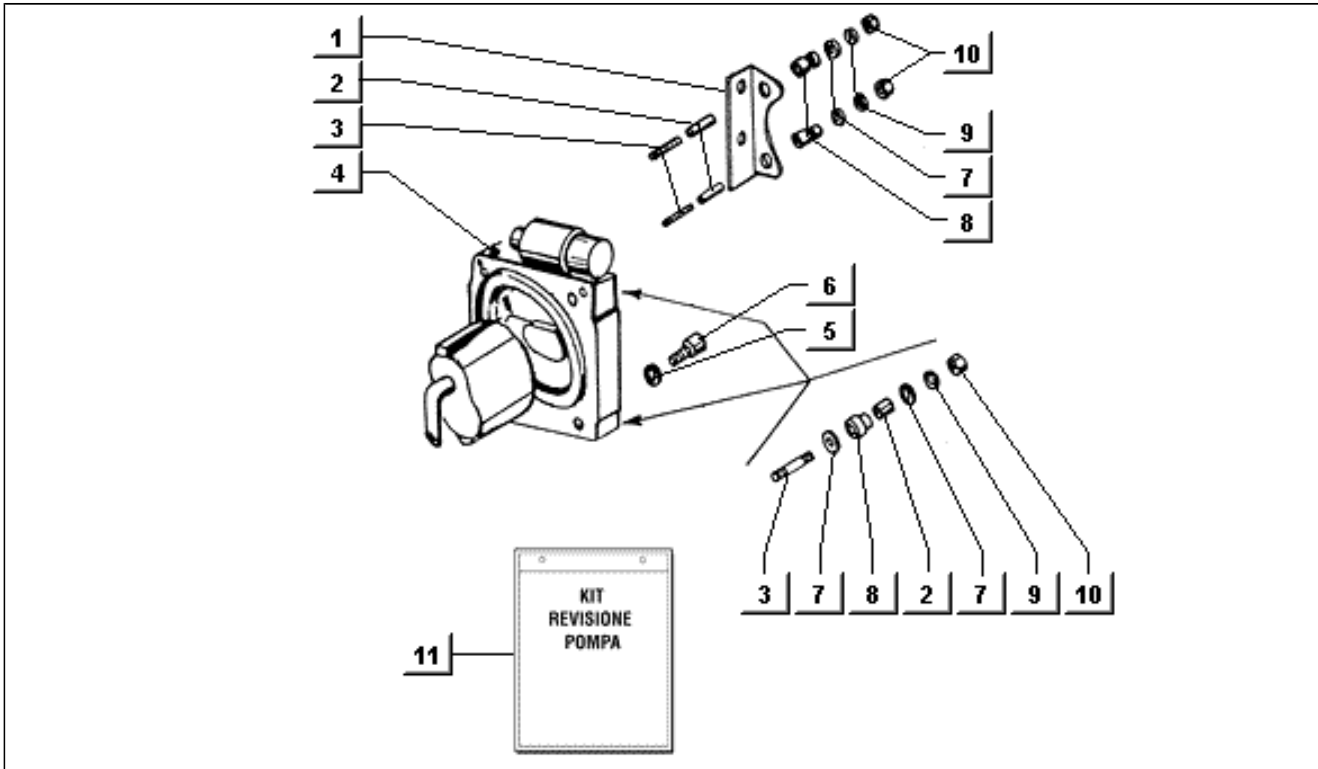

Assembly	Fahrgestell
Code	T97
Description	Pumpeneinheit-verteiler
Revision	1

Pos.	Code	Description	Q.ty	Variants
1	2165595	Bügel	1	
1	611616	Mittlerer bügel	1	
2	216557	Distanzscheibe	2	
3	217142	Stiftschraube	2	
4	255039	Gruppe pumpe	1	
4	255040	Gruppe pumpe	1	
5	013955	Ausgleichscheibe	4	
6	018564	Schraube m6x40	4	
7	118563	Ausgleichscheibe	3	
8	216556	Gummihalter	2	
9	016408	Sprengscheibe	2	
10	020108	Mutter M8x6,5	2	
11	498343	Bausatz Pumpenüberholung	1	
12	611602	Abdeckung pumpenschutz	1