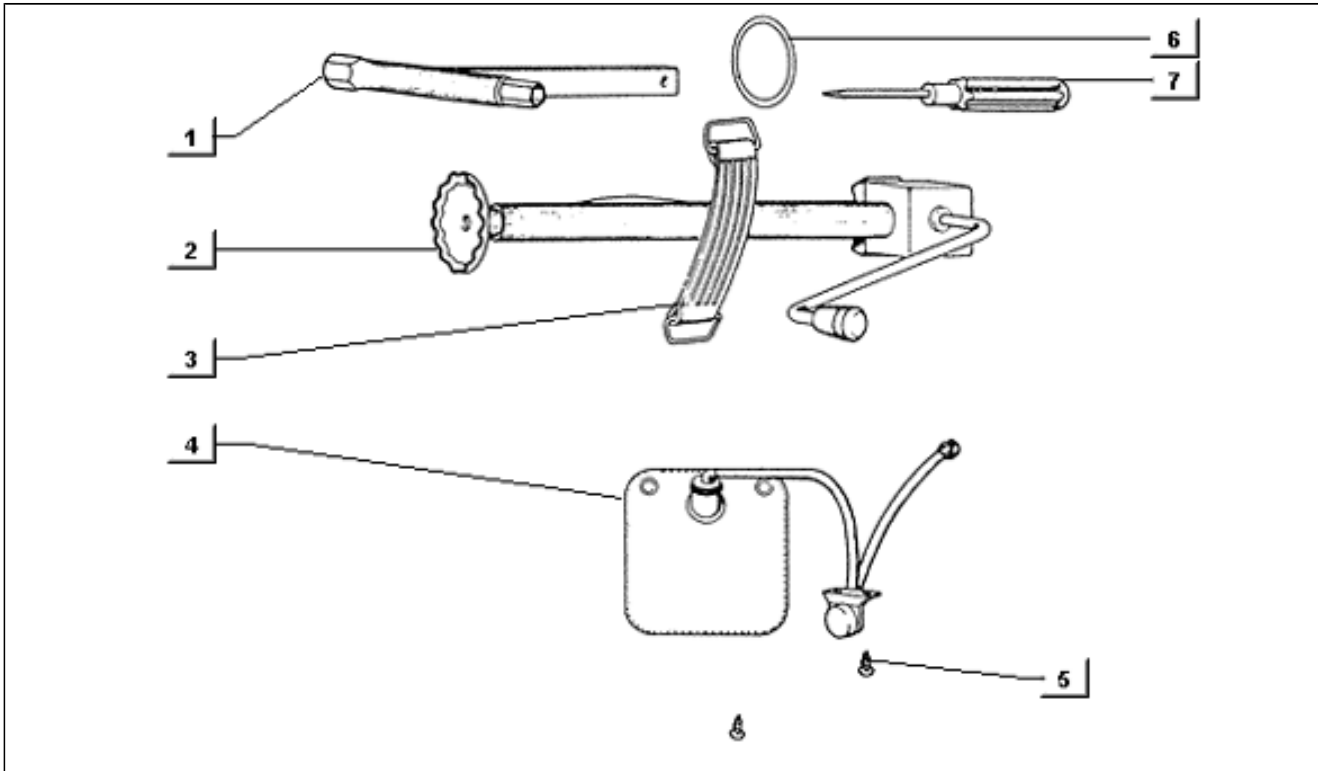

Assembly	Radaufhängungen
Code	T80
Description	Werkzeug
Revision	1

Pos.	Code	Description	Q.ty	Variants
1	214227	Socket spanner	1	
2	244690	Wagenwinde	1	
3	090854	Riemen	1	
4	246736	Vorrichtung	1	
5	008265	Schraube	2	
6	124980	Spannstange	1	
7	183059	Screwdriver	1