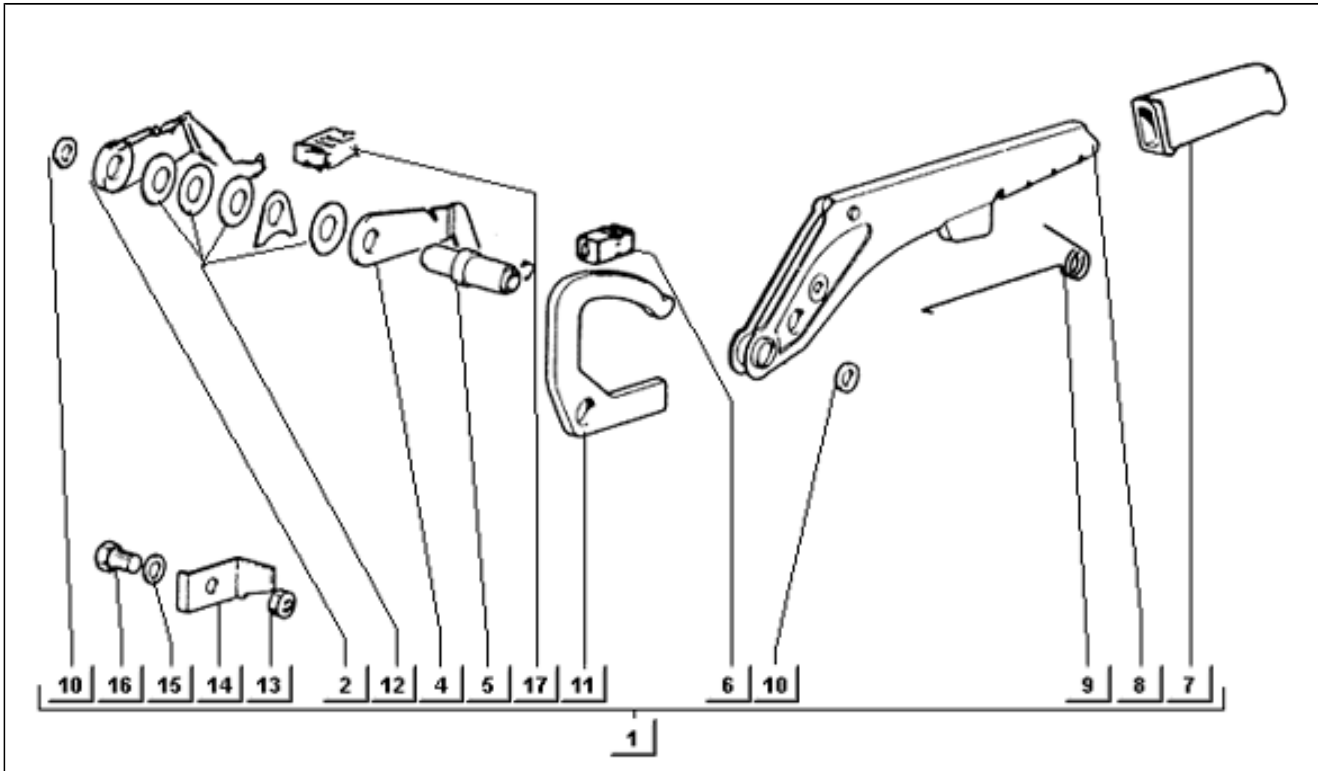

Assembly	Radaufhängungen
Code	T72
Description	Hebeleinheit
Revision	1

Pos.	Code	Description	Q.ty	Variants
1	568073	Hebelgruppe	1	
2	189748	Starterhebel	1	
4	189749	Hebel	1	
5	189740	Bolzen	1	
6	568001	Griff	1	
7	189746	Handgriff	1	
8	189741	Bremshebel	1	
9	189745	Feder	1	
10	125467	Ausgleichscheibe	2	
11	189747	Segment	1	
12	129622	Feder	1	
13	020108	Mutter M8x6,5	1	
14	189750	Umschlag	1	
15	016410	Ausgleichscheibe	1	
16	030103	Schraube	1	
17	568001	Griff	1