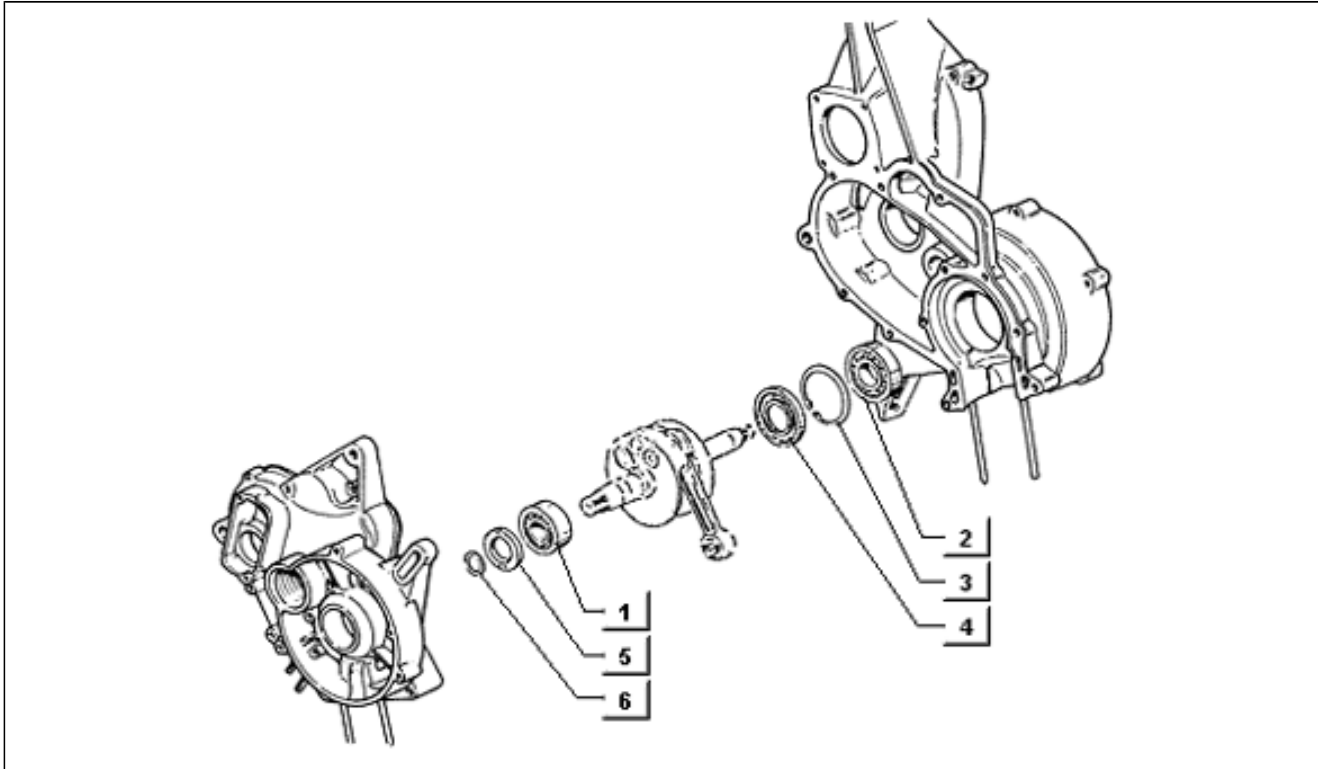

Assembly	Motor
Code	T4
Description	Hauptlager
Revision	1

Pos.	Code	Description	Q.ty	Variants
1	134591	Rollenlager	1	
2	169809	Kugellager	1	
3	006662	Sprengring	1	
4	222478	Gasket ring	1	
5	169810	Gasket ring	1	
6	012557	Ausgleichscheibe	1